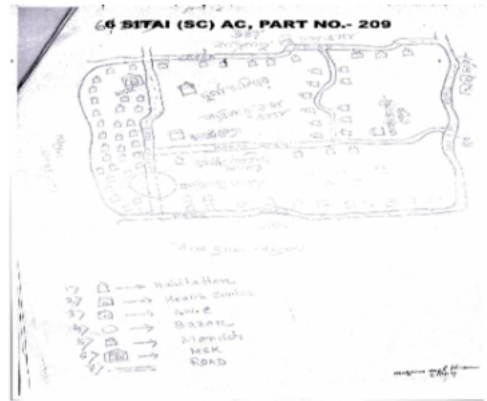

নির্বাচক নিবন্ধন আধিকারিকের স্বাক্ষর

Nazri Naksha

Google Map View

Polling Station Building Front View

Polling Station Front View

Cad View

Key MAP View

1 নাম : রাজু মিয়া পিতার নাম : আজিম মিয়া বাড়ির নং : এন00 বয়স : 23 লিঙ্গ : পুরুষ	UGR2937217 ফটো উপলব্ধ	2 নাম : আফজা খাতুন স্বামীর নাম : রফিকুল বাড়ির নং : n0137 বয়স : 48 লিঙ্গ : মহিলা	UGR2559300 ফটো উপলব্ধ	3 নাম : বিউটি বিবি স্বামীর নাম : রসিদুল মিয়া বাড়ির নং : নং00 বয়স : 24 লিঙ্গ : মহিলা	UGR2937126 ফটো উপলব্ধ
4 নাম : নূরআলম মিয়া পিতার নাম : মজিবর মিয়া বাড়ির নং : এন0171 বয়স : 23 লিঙ্গ : পুরুষ	UGR2775609 ফটো উপলব্ধ	5 নাম : বিবি মীনা স্বামীর নাম : আওলাত বাড়ির নং : n0137 বয়স : 61 লিঙ্গ : মহিলা	WB/01/006/570394 ফটো উপলব্ধ	6 নাম : কাজিনুর মিয়া পিতার নাম : আজিম মিয়া বাড়ির নং : এন00 বয়স : 25 লিঙ্গ : পুরুষ	UGR2937191 ফটো উপলব্ধ
7 নাম : মজনু মিয়া পিতার নাম : সন্তার উদ্দিন বাড়ির নং : n0167 বয়স : 31 লিঙ্গ : পুরুষ	UGR1922681 ফটো উপলব্ধ	8 নাম : পাটোয়ারী আওলাত পিতার নাম : আসরাফ বাড়ির নং : n0137 বয়স : 76 লিঙ্গ : পুরুষ	WB/01/006/570395 ফটো উপলব্ধ	9 নাম : বিবি মর্জিনা স্বামীর নাম : মজিদুল মিয়া বাড়ির নং : n0170 বয়স : 51 লিঙ্গ : মহিলা	UGR2558849 ফটো উপলব্ধ
10 নাম : লাবিব মিয়া পিতার নাম : আমছার মিয়া বাড়ির নং : এন0146 বয়স : 21 লিঙ্গ : পুরুষ	UGR2936847 ফটো উপলব্ধ	11 নাম : মিন্টু মিয়া পিতার নাম : পৃথ্বীর মিয়া বাড়ির নং : n0169 বয়স : 34 লিঙ্গ : পুরুষ	UGR1773191 ফটো উপলব্ধ	12 নাম : সাহিনুর মিয়া পিতার নাম : জাভেদ আলি বাড়ির নং : নং167 বয়স : 26 লিঙ্গ : পুরুষ	UGR2649879 ফটো উপলব্ধ
13 নাম : আজিদুল মিয়া পিতার নাম : আলোপোদ্দিন মিয়া বাড়ির নং : n0164 বয়স : 55 লিঙ্গ : পুরুষ	UGR2559417 ফটো উপলব্ধ	14 নাম : জলিল মিয়া পিতার নাম : কাচুয়া মিয়া বাড়ির নং : n0146 বয়স : 39 লিঙ্গ : পুরুষ	KDC2485340 ফটো উপলব্ধ	15 নাম : ভারতী বর্মন স্বামীর নাম : বিজয় বর্মন বাড়ির নং : এন00 বয়স : 29 লিঙ্গ : মহিলা	UGR2937407 ফটো উপলব্ধ
16 নাম : নূরজাহান বিবি স্বামীর নাম : ছবিদুল মিয়া বাড়ির নং : n0167 বয়স : 53 লিঙ্গ : মহিলা	UGR2558427 ফটো উপলব্ধ	17 নাম : আব্দুল হাই মিয়া পিতার নাম : আমিনুর মিয়া বাড়ির নং : নং00 বয়স : 25 লিঙ্গ : পুরুষ	UGR2650174 ফটো উপলব্ধ	18 নাম : মজিদুল মিয়া পিতার নাম : অলাপোদ্দিন মিয়া বাড়ির নং : n0164 বয়স : 56 লিঙ্গ : পুরুষ	UGR2558609 ফটো উপলব্ধ
19 নাম : মকবুল হোসেন সরকার পিতার নাম : জামছাবেদ সরকার বাড়ির নং : n0164 বয়স : 51 লিঙ্গ : পুরুষ	KDC1741701 ফটো উপলব্ধ	20 নাম : জামাতুল খাতুন স্বামীর নাম : রাহুল মিয়া বাড়ির নং : এন00 বয়স : 23 লিঙ্গ : মহিলা	UGR2937175 ফটো উপলব্ধ	21 নাম : রফিকুল মিয়া পিতার নাম : নূরজামাল মিয়া বাড়ির নং : নং171 বয়স : 31 লিঙ্গ : পুরুষ	UGR2649895 ফটো উপলব্ধ
22 নাম : মোজমেল মিয়া পিতার নাম : মজিদুল মিয়া বাড়ির নং : n0164 বয়স : 31 লিঙ্গ : পুরুষ	UGR1773092 ফটো উপলব্ধ	23 নাম : মিয়া আতোয়ার পিতার নাম : আনারুদ্দিন মিয়া বাড়ির নং : n0364 বয়স : 58 লিঙ্গ : পুরুষ	UGR2558724 ফটো উপলব্ধ	24 নাম : নূর বানু বিবি স্বামীর নাম : মজিবর মিয়া বাড়ির নং : n0171 বয়স : 50 লিঙ্গ : মহিলা	UGR2499804 ফটো উপলব্ধ
25 নাম : নাজিমা খাতুন পিতার নাম : হাকিম মিয়া বাড়ির নং : নং00 বয়স : 30 লিঙ্গ : মহিলা	UGR2649986 ফটো উপলব্ধ	26 নাম : হালিমা খাতুন পিতার নাম : হাকিম মিয়া বাড়ির নং : না বয়স : 23 লিঙ্গ : মহিলা	UGR2775377 ফটো উপলব্ধ	27 নাম : আজিম মিয়া পিতার নাম : আলপুদ্দিন মিয়া বাড়ির নং : n0164 বয়স : 47 লিঙ্গ : পুরুষ	KDC2484467 ফটো উপলব্ধ
28 নাম : সাহেরাবানু বিবি স্বামীর নাম : অনৌয়ার আলি বাড়ির নং : n0357 বয়স : 47 লিঙ্গ : মহিলা	KDC1901305 ফটো উপলব্ধ	29 নাম : পূর্ণিমা রায় পিতার নাম : সুধীর রায় বাড়ির নং : এন0078 বয়স : 27 লিঙ্গ : মহিলা	UGR2301612 ফটো উপলব্ধ	30 নাম : লুতফা বিবি স্বামীর নাম : আজিজুল মিয়া বাড়ির নং : n0170 বয়স : 44 লিঙ্গ : মহিলা	KDC1642990 ফটো উপলব্ধ