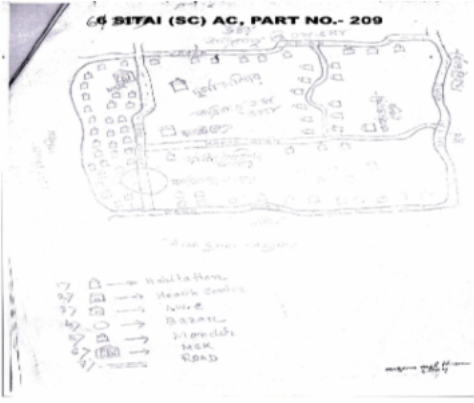

নির্বাচক নিবন্ধন আধিকারিকের স্বাক্ষর

Nazri Naksha

Google Map View

Polling Station Building Front View

Polling Station Front View

Cad View

Key MAP View

1 নাম : রাজু মিয়া পিতার নাম : আজিম মিয়া বাড়ির নং : এন00 বয়স : 23 লিঙ্গ : পুরুষ	UGR2937217 ফটো উপলব্ধ	2 নাম : আফজা খাতুন স্বামীর নাম : রফিকুল বাড়ির নং : n0137 বয়স : 48 লিঙ্গ : মহিলা	UGR2559300 ফটো উপলব্ধ	3 নাম : বিউটি বিবি স্বামীর নাম : রসিদুল মিয়া বাড়ির নং : নং00 বয়স : 24 লিঙ্গ : মহিলা	UGR2937126 ফটো উপলব্ধ
4 নাম : নূরআলম মিয়া পিতার নাম : মজিবর মিয়া বাড়ির নং : এন0171 বয়স : 23 লিঙ্গ : পুরুষ	UGR2775609 ফটো উপলব্ধ	5 নাম : বিবি মীনা স্বামীর নাম : আওলাত বাড়ির নং : n0137 বয়স : 61 লিঙ্গ : মহিলা	WB/01/006/570394 ফটো উপলব্ধ	6 নাম : কাজিনুর মিয়া পিতার নাম : আজিম মিয়া বাড়ির নং : এন00 বয়স : 25 লিঙ্গ : পুরুষ	UGR2937191 ফটো উপলব্ধ
7 নাম : মজনু মিয়া পিতার নাম : সন্তার উদ্দিন বাড়ির নং : n0167 বয়স : 31 লিঙ্গ : পুরুষ	UGR1922681 ফটো উপলব্ধ	8 নাম : পাটোয়ারী আওলাত পিতার নাম : আসরাফ বাড়ির নং : n0137 বয়স : 76 লিঙ্গ : পুরুষ	WB/01/006/570395 ফটো উপলব্ধ	9 নাম : বিবি মর্জিনা স্বামীর নাম : মজিদুল মিয়া বাড়ির নং : n0170 বয়স : 51 লিঙ্গ : মহিলা	UGR2558849 ফটো উপলব্ধ
10 নাম : লাবিব মিয়া পিতার নাম : আমছার মিয়া বাড়ির নং : এন0146 বয়স : 21 লিঙ্গ : পুরুষ	UGR2936847 ফটো উপলব্ধ	11 নাম : মিন্টু মিয়া পিতার নাম : পৃথ্বীর মিয়া বাড়ির নং : n0169 বয়স : 34 লিঙ্গ : পুরুষ	UGR1773191 ফটো উপলব্ধ	12 নাম : সাহিনুর মিয়া পিতার নাম : জাভেদ আলি বাড়ির নং : নং167 বয়স : 26 লিঙ্গ : পুরুষ	UGR2649879 ফটো উপলব্ধ
13 নাম : আজিদুল মিয়া পিতার নাম : আলোপোদ্দিন মিয়া বাড়ির নং : n0164 বয়স : 55 লিঙ্গ : পুরুষ	UGR2559417 ফটো উপলব্ধ	14 নাম : জলিল মিয়া পিতার নাম : কাচুয়া মিয়া বাড়ির নং : n0146 বয়স : 39 লিঙ্গ : পুরুষ	KDC2485340 ফটো উপলব্ধ	15 নাম : ভারতী বর্মন স্বামীর নাম : বিজয় বর্মন বাড়ির নং : এন00 বয়স : 29 লিঙ্গ : মহিলা	UGR2937407 ফটো উপলব্ধ
16 নাম : নূরজাহান বিবি স্বামীর নাম : ছবিদুল মিয়া বাড়ির নং : n0167 বয়স : 53 লিঙ্গ : মহিলা	UGR2558427 ফটো উপলব্ধ	17 নাম : আব্দুল হাই মিয়া পিতার নাম : আমিনুর মিয়া বাড়ির নং : নং00 বয়স : 25 লিঙ্গ : পুরুষ	UGR2650174 ফটো উপলব্ধ	18 নাম : মজিদুল মিয়া পিতার নাম : অলাপোদ্দিন মিয়া বাড়ির নং : n0164 বয়স : 56 লিঙ্গ : পুরুষ	UGR2558609 ফটো উপলব্ধ
19 নাম : মকবুল হোসেন সরকার পিতার নাম : জামছাবেদ সরকার বাড়ির নং : n0164 বয়স : 51 লিঙ্গ : পুরুষ	KDC1741701 ফটো উপলব্ধ	20 নাম : জামাতুল খাতুন স্বামীর নাম : রাহুল মিয়া বাড়ির নং : এন00 বয়স : 23 লিঙ্গ : মহিলা	UGR2937175 ফটো উপলব্ধ	21 নাম : রফিকুল মিয়া পিতার নাম : নূরজামাল মিয়া বাড়ির নং : নং171 বয়স : 31 লিঙ্গ : পুরুষ	UGR2649895 ফটো উপলব্ধ
22 নাম : মোজমেল মিয়া পিতার নাম : মজিদুল মিয়া বাড়ির নং : n0164 বয়স : 31 লিঙ্গ : পুরুষ	UGR1773092 ফটো উপলব্ধ	23 নাম : মিয়া আতোয়ার পিতার নাম : আনারুদ্দিন মিয়া বাড়ির নং : n0364 বয়স : 58 লিঙ্গ : পুরুষ	UGR2558724 ফটো উপলব্ধ	24 নাম : নূর বানু বিবি স্বামীর নাম : মজিবর মিয়া বাড়ির নং : n0171 বয়স : 50 লিঙ্গ : মহিলা	UGR2499804 ফটো উপলব্ধ
25 নাম : নাজিমা খাতুন পিতার নাম : হাকিম মিয়া বাড়ির নং : নং00 বয়স : 30 লিঙ্গ : মহিলা	UGR2649986 ফটো উপলব্ধ	26 নাম : হালিমা খাতুন পিতার নাম : হাকিম মিয়া বাড়ির নং : না বয়স : 23 লিঙ্গ : মহিলা	UGR2775377 ফটো উপলব্ধ	27 নাম : আজিম মিয়া পিতার নাম : আলপুদ্দিন মিয়া বাড়ির নং : n0164 বয়স : 47 লিঙ্গ : পুরুষ	KDC2484467 ফটো উপলব্ধ
28 নাম : সাহেরাবানু বিবি স্বামীর নাম : অনৌয়ার আলি বাড়ির নং : n0357 বয়স : 47 লিঙ্গ : মহিলা	KDC1901305 ফটো উপলব্ধ	29 নাম : পূর্ণিমা রায় পিতার নাম : সুধীর রায় বাড়ির নং : এন0078 বয়স : 27 লিঙ্গ : মহিলা	UGR2301612 ফটো উপলব্ধ	30 নাম : লুতফা বিবি স্বামীর নাম : আজিজুল মিয়া বাড়ির নং : n0170 বয়স : 44 লিঙ্গ : মহিলা	KDC1642990 ফটো উপলব্ধ