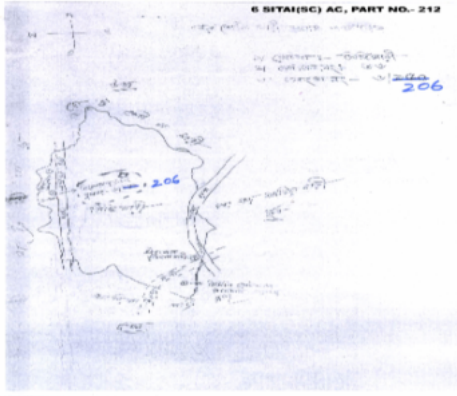

Nazri Naksha