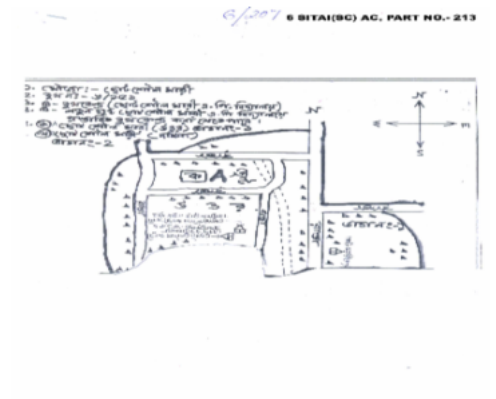

নির্বাচক নিবন্ধন আধিকারিকের স্বাক্ষর

Nazri Naksha

Google Map View

Polling Station Building Front View

Polling Station Front View

Cad View

Key MAP View

1 নাম : নন্দিতা (রায়) বর্মন স্বামীর নাম : স্বপন কুমার বর্মন বাড়ির নং : n0159 বয়স : 39 লিঙ্গ : মহিলা	KDC2479467 ফটো উপলব্ধ	2 নাম : অনিতা দাস রায় স্বামীর নাম : নরেন রায় বাড়ির নং : n0160 বয়স : 52 লিঙ্গ : মহিলা	WB/01/006/015364 ফটো উপলব্ধ	3 নাম : ভক্তি রায় স্বামীর নাম : তপন কুমার রায় বাড়ির নং : n0011 বয়স : 49 লিঙ্গ : মহিলা	KDC1890409 ফটো উপলব্ধ
4 নাম : দিপক দে পিতার নাম : বিপ্লব দে বাড়ির নং : n0009 বয়স : 29 লিঙ্গ : পুরুষ	UGR2204501 ফটো উপলব্ধ	5 নাম : বিপ্লব দে পিতার নাম : বকুল দে বাড়ির নং : n0009 বয়স : 59 লিঙ্গ : পুরুষ	WB/01/006/552129 ফটো উপলব্ধ	6 নাম : বিষ্ণু দে পিতার নাম : বিমান দে বাড়ির নং : এন00 বয়স : 22 লিঙ্গ : পুরুষ	UGR2939692 ফটো উপলব্ধ
7 নাম : জয়ন্তী দে পিতার নাম : বিমান দে বাড়ির নং : n00 বয়স : 24 লিঙ্গ : মহিলা	UGR2652543 ফটো উপলব্ধ	8 নাম : ছবিতা দে স্বামীর নাম : বিমান দে বাড়ির নং : n0010 বয়স : 42 লিঙ্গ : মহিলা	KDC2477933 ফটো উপলব্ধ	9 নাম : অনিতা দে (বর্মন) স্বামীর নাম : পরিমল দে বাড়ির নং : n0011 বয়স : 31 লিঙ্গ : মহিলা	UGR1924430 ফটো উপলব্ধ
10 নাম : বিমান দে পিতার নাম : বকুল দে বাড়ির নং : n0010 বয়স : 57 লিঙ্গ : পুরুষ	WB/01/006/552058 ফটো উপলব্ধ	11 নাম : পরিমল দে পিতার নাম : বকুল দে বাড়ির নং : n0011 বয়স : 53 লিঙ্গ : পুরুষ	WB/01/006/552554 ফটো উপলব্ধ	12 নাম : অনিতা দে স্বামীর নাম : বিপ্লব দে বাড়ির নং : n0011 বয়স : 56 লিঙ্গ : মহিলা	WB/01/006/552428 ফটো উপলব্ধ
13 নাম : জগ দেবনাথ পিতার নাম : যতীন দেবনাথ বাড়ির নং : n0192 বয়স : 49 লিঙ্গ : পুরুষ	UGR2564292 ফটো উপলব্ধ	14 নাম : আরতী দেবনাথ স্বামীর নাম : জগ দেবনাথ বাড়ির নং : এন00 বয়স : 43 লিঙ্গ : মহিলা	KDC2518041 ফটো উপলব্ধ	15 নাম : বনমালী ব্রজবাসী পিতার নাম : সতীশ ব্রজবাসী বাড়ির নং : n0078 বয়স : 61 লিঙ্গ : পুরুষ	WB/01/006/552035 ফটো উপলব্ধ
16 নাম : সরোদিনী ব্রজবাসী স্বামীর নাম : সতীশ ব্রজবাসী বাড়ির নং : n0078 বয়স : 76 লিঙ্গ : মহিলা	WB/01/006/552834 ফটো উপলব্ধ	17 নাম : বিষ্ণু ব্রজবাসী পিতার নাম : ক্ষিতীশ ব্রজবাসী বাড়ির নং : n0082 বয়স : 50 লিঙ্গ : পুরুষ	WB/01/006/552084 ফটো উপলব্ধ	18 নাম : শোভারানী ব্রজবাসী স্বামীর নাম : বনমালী ব্রজবাসী বাড়ির নং : n0078 বয়স : 56 লিঙ্গ : মহিলা	WB/01/006/552191 ফটো উপলব্ধ
19 নাম : সূর্যকান্ত ব্রজবাসী পিতার নাম : ক্ষিতীশ ব্রজবাসী বাড়ির নং : n0082 বয়স : 56 লিঙ্গ : পুরুষ	WB/01/006/552831 ফটো উপলব্ধ	20 নাম : পুতুল ব্রজবাসী স্বামীর নাম : সূর্যকান্ত ব্রজবাসী বাড়ির নং : n0082 বয়স : 50 লিঙ্গ : মহিলা	WB/01/006/552695 ফটো উপলব্ধ	21 নাম : বাসন্তি ব্রজবাসী স্বামীর নাম : বিষ্ণুপদ ব্রজবাসী বাড়ির নং : n0082 বয়স : 48 লিঙ্গ : মহিলা	KDC1642636 ফটো উপলব্ধ
22 নাম : সুব্রত ব্রজবাসী পিতার নাম : সূর্য ব্রজবাসী বাড়ির নং : এন0082 বয়স : 22 লিঙ্গ : পুরুষ	UGR2871978 ফটো উপলব্ধ	23 নাম : বলবুলি ব্রজবাসী স্বামীর নাম : ক্ষিতীশ ব্রজবাসী বাড়ির নং : n0082 বয়স : 76 লিঙ্গ : মহিলা	WB/01/006/552788 ফটো উপলব্ধ	24 নাম : নির্মল বর্মন পিতার নাম : সুভাষ বর্মন বাড়ির নং : n0165 বয়স : 38 লিঙ্গ : পুরুষ	UGR1535111 ফটো উপলব্ধ
25 নাম : চুমকী বর্মন রায় স্বামীর নাম : প্রদীপ রায় বাড়ির নং : এন0117 বয়স : 21 লিঙ্গ : মহিলা	UGR2939619 ফটো উপলব্ধ	26 নাম : সঞ্জয় বর্মন পিতার নাম : গণেশ বর্মন বাড়ির নং : এন0096 বয়স : 25 লিঙ্গ : পুরুষ	UGR2441228 ফটো উপলব্ধ	27 নাম : বলবুলি বর্মন স্বামীর নাম : কৃষ্ণকান্ত বর্মন বাড়ির নং : n0105 বয়স : 42 লিঙ্গ : মহিলা	KDC2692028 ফটো উপলব্ধ
28 নাম : গনেশ বর্মন পিতার নাম : দেবেন বর্মন বাড়ির নং : n0096 বয়স : 49 লিঙ্গ : পুরুষ	KDC1841337 ফটো উপলব্ধ	29 নাম : শ্যামল বর্মন পিতার নাম : মনু বর্মন বাড়ির নং : n0096 বয়স : 32 লিঙ্গ : পুরুষ	UGR1775170 ফটো উপলব্ধ	30 নাম : কৃষ্ণকান্ত বর্মন পিতার নাম : প্যারীমোহন বর্মন বাড়ির নং : n0105 বয়স : 56 লিঙ্গ : পুরুষ	WB/01/006/552765 ফটো উপলব্ধ