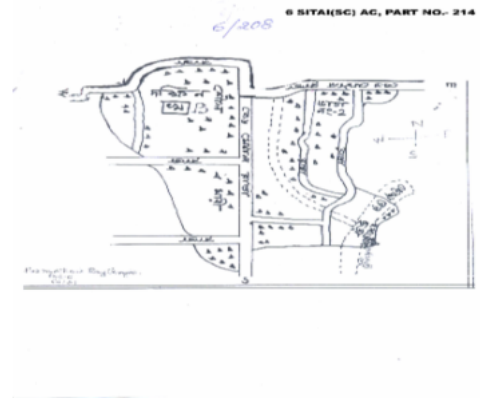

নির্বাচক নিবন্ধন আধিকারিকের স্বাক্ষর

Nazri Naksha

Google Map View

Polling Station Building Front View

Polling Station Front View

Cad View

Key MAP View

1 নাম : মিয়া সহিদুল পিতার নাম: সাহেবউদ্দীন বাড়ির নং : n0184 বয়স : 54 লিঙ্গ : পুরুষ	WB/01/006/579691	ফটো উপলব্ধ	2 নাম : মালতী অধিকারী স্বামীর নাম: নিরোদ অধিকারী বাড়ির নং : n0107 বয়স : 52 লিঙ্গ : মহিলা	WB/01/006/552358	ফটো উপলব্ধ	3 নাম : সুরেশ অধিকারী পিতার নাম: যোগেন্দ্র অধিকারী বাড়ির নং : n0107 বয়স : 61 লিঙ্গ : পুরুষ	WB/01/006/552379	ফটো উপলব্ধ
4 নাম : কল্লোল অধিকারী পিতার নাম: কৃষ্ণ অধিকারী বাড়ির নং : এন0106 বয়স : 23 লিঙ্গ : পুরুষ	UGR2778199	ফটো উপলব্ধ	5 নাম : কৃষ্ণকান্ত অধিকারী পিতার নাম: যোগেন্দ্র অধিকারী বাড়ির নং : n0106 বয়স : 51 লিঙ্গ : পুরুষ	WB/01/006/552543	ফটো উপলব্ধ	6 নাম : মহিলা বিবি স্বামীর নাম: কাশেম আলী মিয়া বাড়ির নং : n0106 বয়স : 38 লিঙ্গ : মহিলা	KDC2776672	ফটো উপলব্ধ
7 নাম : বিশ্বজিৎ অধিকারী পিতার নাম: সুরেশ অধিকারী বাড়ির নং : n0107 বয়স : 36 লিঙ্গ : পুরুষ	UGR1535491	ফটো উপলব্ধ	8 নাম : নিরোদ অধিকারী পিতার নাম: যোগেন্দ্র অধিকারী বাড়ির নং : n0107 বয়স : 58 লিঙ্গ : পুরুষ	WB/01/006/552087	ফটো উপলব্ধ	9 নাম : মাম্পি বর্মন অধিকারী স্বামীর নাম: বিশ্বজিৎ অধিকারী বাড়ির নং : 456 বয়স : 31 লিঙ্গ : মহিলা	UGR2205144	ফটো উপলব্ধ
10 নাম : চন্দনা অধিকারী স্বামীর নাম: কৃষ্ণ অধিকারী বাড়ির নং : n0106 বয়স : 45 লিঙ্গ : মহিলা	KDC2478600	ফটো উপলব্ধ	11 নাম : মনোজিৎ অধিকারী পিতার নাম: সুরেশ অধিকারী বাড়ির নং : n0107 বয়স : 34 লিঙ্গ : পুরুষ	UGR2204907	ফটো উপলব্ধ	12 নাম : সুভাষ অধিকারী পিতার নাম: যোগেন্দ্র অধিকারী বাড়ির নং : n0107 বয়স : 51 লিঙ্গ : পুরুষ	KDC1842673	ফটো উপলব্ধ
13 নাম : পারুল অধিকারী স্বামীর নাম: সুরেশ অধিকারী বাড়ির নং : n0107 বয়স : 59 লিঙ্গ : মহিলা	WB/01/006/552392	ফটো উপলব্ধ	14 নাম : কৃষ্ণা অধিকারী (বর্মন) স্বামীর নাম: সুভাষ অধিকারী বাড়ির নং : n0107 বয়স : 38 লিঙ্গ : মহিলা	UGR0942706	ফটো উপলব্ধ	15 নাম : আসিদুল মিয়া পিতার নাম: কাশেম আলী বাড়ির নং : n0150 বয়স : 29 লিঙ্গ : পুরুষ	UGR2205029	ফটো উপলব্ধ
16 নাম : নূর খাতুন বিবি স্বামীর নাম: হবিদুল মিয়া বাড়ির নং : 28 বয়স : 27 লিঙ্গ : মহিলা	UGR2899656	ফটো উপলব্ধ	17 নাম : জাহানারা খাতুন (বিবি) স্বামীর নাম: ফরিদুল মিয়া বাড়ির নং : n0065 বয়স : 38 লিঙ্গ : মহিলা	UGR1924919	ফটো উপলব্ধ	18 নাম : লিপি বিবি স্বামীর নাম: কাশেম মিয়া বাড়ির নং : n0065 বয়স : 56 লিঙ্গ : মহিলা	WB/01/006/552363	ফটো উপলব্ধ
19 নাম : কাশেম আলী পিতার নাম: কাচুয়া মিয়া বাড়ির নং : n0065 বয়স : 68 লিঙ্গ : পুরুষ	UGR3010394	ফটো উপলব্ধ	20 নাম : বাবলু বর্মন পিতার নাম: সুভাষ বর্মন বাড়ির নং : n0150 বয়স : 42 লিঙ্গ : পুরুষ	UGR2835536	ফটো উপলব্ধ	21 নাম : জ্যোৎস্না বর্মন স্বামীর নাম: সুভাষ বর্মন বাড়ির নং : n0150 বয়স : 63 লিঙ্গ : মহিলা	UGR1832286	ফটো উপলব্ধ
22 নাম : জ্যোতিষ বর্মন পিতার নাম: সুভাষ বর্মন বাড়ির নং : n0150 বয়স : 35 লিঙ্গ : পুরুষ	UGR1535129	ফটো উপলব্ধ	23 নাম : কাশেম আলী পিতার নাম: কাচুয়া মিয়া বাড়ির নং : n0150 বয়স : 69 লিঙ্গ : পুরুষ	WB/01/006/552803	ফটো উপলব্ধ	24 নাম : তৈয়ব আলী মিয়া পিতার নাম: জোবেদ আলী মিয়া বাড়ির নং : n0066 বয়স : 39 লিঙ্গ : পুরুষ	UGR1327501	ফটো উপলব্ধ
25 নাম : মেহের বানু খাতুন (বিবি) স্বামীর নাম: তৈয়ব আলী মিয়া বাড়ির নং : n0066 বয়স : 34 লিঙ্গ : মহিলা	UGR1535475	ফটো উপলব্ধ	26 নাম : রসিদা বিবি স্বামীর নাম: ওয়েদ আলী মিয়া বাড়ির নং : n0066 বয়স : 29 লিঙ্গ : মহিলা	UGR2204774	ফটো উপলব্ধ	27 নাম : হবিদুল মিয়া পিতার নাম: কাশেম আলী বাড়ির নং : n0065 বয়স : 28 লিঙ্গ : পুরুষ	UGR2355584	ফটো উপলব্ধ
28 নাম : রাক্বানা খাতুন পিতার নাম: কাশেম আলী মিয়া বাড়ির নং : n0065 বয়স : 28 লিঙ্গ : মহিলা	UGR2204857	ফটো উপলব্ধ	29 নাম : রুপিক মিয়া পিতার নাম: কাশেম আলী বাড়ির নং : এন0106 বয়স : 23 লিঙ্গ : পুরুষ	UGR2940054	ফটো উপলব্ধ	30 নাম : ওয়েদ আলী মিয়া পিতার নাম: জোবেদ আলী মিয়া বাড়ির নং : n0066 বয়স : 37 লিঙ্গ : পুরুষ	UGR1327519	ফটো উপলব্ধ