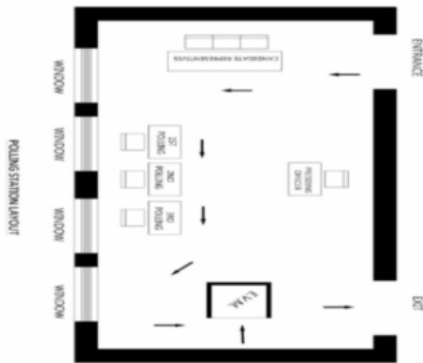

নির্বাচক নিবন্ধন আধিকারিকের স্বাক্ষর

Nazri Naksha

Google Map View

Polling Station Building Front View

Polling Station Front View

Cad View

Key MAP View

বিধানসভা নির্বাচনক্ষেত্রের নং, নাম : 6-সিতাই  
ভাগ নং, নাম : 1-কোনাচাতরা (দক্ষিণ অংশ)