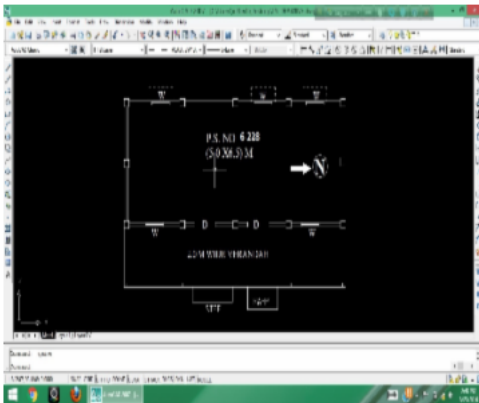

নির্বাচক নিবন্ধন আধিকারিকের স্বাক্ষর

Nazri Naksha

Google Map View

Polling Station Building Front View

Polling Station Front View

Cad View

Key MAP View

1 নাম : একরামুল মিঞা পিতার নাম : উম্মর আলী মিঞা বাড়ির নং : n0029 বয়স : 48 লিঙ্গ : পুরুষ	KRM2199156 ফটো উপলব্ধ	2 নাম : চন্দনা খাতুন বিবি স্বামীর নাম : মনির মিঞা বাড়ির নং : n0036 বয়স : 37 লিঙ্গ : মহিলা	KDC2816569 ফটো উপলব্ধ	3 নাম : মিজানুর মিঞা পিতার নাম : নূর ইসলাম বাড়ির নং : নং084 বয়স : 23 লিঙ্গ : পুরুষ	UGR2752616 ফটো উপলব্ধ
4 নাম : পপি বিবি স্বামীর নাম : সিদ্দিক রহমান বাড়ির নং : n0060 বয়স : 47 লিঙ্গ : মহিলা	KRM2352359 ফটো উপলব্ধ	5 নাম : আব্দুল রাকেশ মিঞা পিতার নাম : খচিমুদ্দিন মিঞা বাড়ির নং : n0084 বয়স : 29 লিঙ্গ : পুরুষ	UGR2210607 ফটো উপলব্ধ	6 নাম : আনজু খাতুন স্বামীর নাম : সিরাজুল হক বাড়ির নং : N0078 বয়স : 24 লিঙ্গ : মহিলা	UGR2674216 ফটো উপলব্ধ
7 নাম : সরিফা পারভীন পিতার নাম : সফিকুল রহমান বাড়ির নং : নং060 বয়স : 25 লিঙ্গ : মহিলা	UGR2752715 ফটো উপলব্ধ	8 নাম : রাসেল হক পিতার নাম : খচিমুদ্দিন মিয়া বাড়ির নং : এন008 বয়স : 26 লিঙ্গ : পুরুষ	UGR2824241 ফটো উপলব্ধ	9 নাম : লাবু হোসেন পিতার নাম : আলী হোসেন বাড়ির নং : এন0037 বয়স : 22 লিঙ্গ : পুরুষ	UGR2864635 ফটো উপলব্ধ
10 নাম : ফরিদা খাতুন স্বামীর নাম : অনোয়ার হোসেন বাড়ির নং : এন0190 বয়স : 25 লিঙ্গ : মহিলা	UGR2752541 ফটো উপলব্ধ	11 নাম : রাবেয়া খাতুন স্বামীর নাম : বাবলা হক বাড়ির নং : এন0192 বয়স : 28 লিঙ্গ : মহিলা	UGR2449239 ফটো উপলব্ধ	12 নাম : মর্তুজা রহমান পিতার নাম : রফিকুল রহমান বাড়ির নং : N0075 বয়স : 24 লিঙ্গ : পুরুষ	UGR2673754 ফটো উপলব্ধ
13 নাম : আতোয়ার রহমান পিতার নাম : আলাউদ্দিন শেখ বাড়ির নং : n0022 বয়স : 56 লিঙ্গ : পুরুষ	UGR2674539 ফটো উপলব্ধ	14 নাম : মঞ্জিলা বিবি স্বামীর নাম : রফিকুল রহমান বাড়ির নং : n0075 বয়স : 41 লিঙ্গ : মহিলা	KRM2655082 ফটো উপলব্ধ	15 নাম : ইয়ানুচ হক পিতার নাম : আমিনুল হক বাড়ির নং : N0050 বয়স : 27 লিঙ্গ : পুরুষ	UGR2674034 ফটো উপলব্ধ
16 নাম : বেঞ্জিলা পারভীন পিতার নাম : বেগম হক বাড়ির নং : 28 বয়স : 22 লিঙ্গ : মহিলা	UGR2998342 ফটো উপলব্ধ	17 নাম : রহমান রফিকুল পিতার নাম : ছহিবর রহমান বাড়ির নং : n0075 বয়স : 52 লিঙ্গ : পুরুষ	UGR2604098 ফটো উপলব্ধ	18 নাম : মীতউল রহমান পিতার নাম : রফিকুল রহমান বাড়ির নং : এইচ0007 বয়স : 23 লিঙ্গ : পুরুষ	UGR3029642 ফটো উপলব্ধ
19 নাম : মিয়া আমিনুর পিতার নাম : মোজাফর মিঞা বাড়ির নং : n0051 বয়স : 66 লিঙ্গ : পুরুষ	UGR2604445 ফটো উপলব্ধ	20 নাম : আমিনা খাতুন বিবি স্বামীর নাম : তামিমুল হক বাড়ির নং : এন0079 বয়স : 28 লিঙ্গ : মহিলা	UGR2449486 ফটো উপলব্ধ	21 নাম : রাজ্জাক হোসেন পিতার নাম : নূর হোসেন বাড়ির নং : n0015 বয়স : 51 লিঙ্গ : পুরুষ	UGR2604767 ফটো উপলব্ধ
22 নাম : বাপ্পা মিঞা পিতার নাম : মৌবুদী মিঞা বাড়ির নং : n0070 বয়স : 36 লিঙ্গ : পুরুষ	UGR1329721 ফটো উপলব্ধ	23 নাম : মুন্নি খাতুন বিবি স্বামীর নাম : আমিনুল হক বাড়ির নং : এন0078 বয়স : 29 লিঙ্গ : মহিলা	UGR2449494 ফটো উপলব্ধ	24 নাম : মাসুদ হাসান মিঞা পিতার নাম : মাহবুব মিঞা বাড়ির নং : এন0071 বয়স : 21 লিঙ্গ : পুরুষ	UGR2949121 ফটো উপলব্ধ
25 নাম : মনোয়ারা বিবি স্বামীর নাম : রাজ্জাক হোসেন বাড়ির নং : n0015 বয়স : 42 লিঙ্গ : মহিলা	KRM2352292 ফটো উপলব্ধ	26 নাম : মমিনা বিবি অন্যান্য : আজ্জার বাড়ির নং : n0042 বয়স : 61 লিঙ্গ : মহিলা	UGR3096617 ফটো উপলব্ধ	27 নাম : বিউটি খাতুন স্বামীর নাম : মর্তুজ আলী মিঞা বাড়ির নং : n0042 বয়স : 38 লিঙ্গ : মহিলা	UGR1012566 ফটো উপলব্ধ
28 নাম : ছামিউল রহমান পিতার নাম : মতিয়ার রহমান বাড়ির নং : এন0010 বয়স : 23 লিঙ্গ : পুরুষ	UGR2864643 ফটো উপলব্ধ	29 নাম : চুমকি খাতুন বিবি স্বামীর নাম : রমজান আলী বাড়ির নং : N0192 বয়স : 31 লিঙ্গ : মহিলা	UGR2674174 ফটো উপলব্ধ	30 নাম : আরজিনা পারভীন স্বামীর নাম : লুৎফর মিঞা বাড়ির নং : N0031 বয়স : 26 লিঙ্গ : মহিলা	UGR2674240 ফটো উপলব্ধ