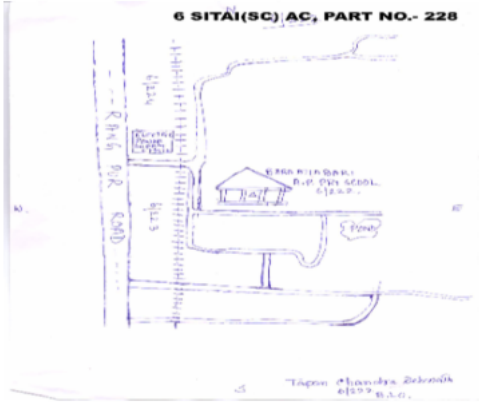

Nazri Naksha