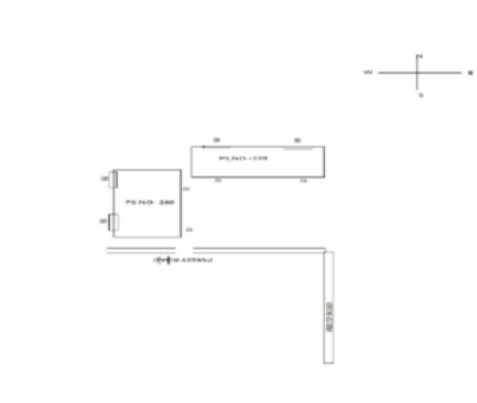

নির্বাচক নিবন্ধন আধিকারিকের স্বাক্ষর

Nazri Naksha

Google Map View

Polling Station Building Front View

Polling Station Front View

Cad View

Key MAP View

1 নাম : আলতাপ হোসেন পিতার নাম: আব্দুল্লা মিয়া বাড়ির নং : n0081 বয়স : 58 লিঙ্গ : পুরুষ	UGR2693554 ফটো উপলব্ধ	2 নাম : পিংকি খাতুন স্বামীর নাম: মজিদুল মিয়া বাড়ির নং : n00 বয়স : 26 লিঙ্গ : মহিলা	UGR2692622 ফটো উপলব্ধ	3 নাম : আইনুর মিয়া পিতার নাম: জৈমুদ্দিন মিয়া বাড়ির নং : n0085 বয়স : 36 লিঙ্গ : পুরুষ	KRM2650018 ফটো উপলব্ধ
4 নাম : মজিদার রহমান পিতার নাম: মোকতার মিয়া বাড়ির নং : n0021 বয়স : 36 লিঙ্গ : পুরুষ	KRM2342483 ফটো উপলব্ধ	5 নাম : বিউটি খাতুন স্বামীর নাম: সফিকুল ইসলাম বাড়ির নং : এন0091 বয়স : 28 লিঙ্গ : মহিলা	UGR2791481 ফটো উপলব্ধ	6 নাম : মামনী খাতুন স্বামীর নাম: আইনুর মিয়া বাড়ির নং : n00 বয়স : 27 লিঙ্গ : মহিলা	UGR2691459 ফটো উপলব্ধ
7 নাম : পূর্ণিমা বর্মন স্বামীর নাম: মানিক বর্মন বাড়ির নং : এন006 বয়স : 31 লিঙ্গ : মহিলা	UGR1952415 ফটো উপলব্ধ	8 নাম : নূর কালাম মিয়া পিতার নাম: কপিলউদ্দিন মিয়া বাড়ির নং : n0093 বয়স : 61 লিঙ্গ : পুরুষ	UGR2607380 ফটো উপলব্ধ	9 নাম : সেলিমা খাতুন স্বামীর নাম: আশরাফুল হক বাড়ির নং : এন00 বয়স : 26 লিঙ্গ : মহিলা	UGR2959161 ফটো উপলব্ধ
10 নাম : সহিদুল হক পিতার নাম: ইসলাম মিয়া বাড়ির নং : n0093 বয়স : 30 লিঙ্গ : পুরুষ	UGR1936483 ফটো উপলব্ধ	11 নাম : আর্জিনা বিবি স্বামীর নাম: আজিদুল মিয়া বাড়ির নং : n0015 বয়স : 49 লিঙ্গ : মহিলা	UGR2692879 ফটো উপলব্ধ	12 নাম : জাকির হোসেন পিতার নাম: সমসের আলী বাড়ির নং : n0097 বয়স : 51 লিঙ্গ : পুরুষ	KRM2114387 ফটো উপলব্ধ
13 নাম : রবিউল হক পিতার নাম: আজিদুল হক বাড়ির নং : আঠারোবাকী বয়স : 20 লিঙ্গ : পুরুষ	UGR2996403 ফটো উপলব্ধ	14 নাম : ফার্জিনা বিবি স্বামীর নাম: মছব্বর রহমান বাড়ির নং : n0006 বয়স : 55 লিঙ্গ : মহিলা	UGR2608156 ফটো উপলব্ধ	15 নাম : লাভলী বিবি স্বামীর নাম: আফজাল আলী বাড়ির নং : n0106 বয়স : 38 লিঙ্গ : মহিলা	KRM2650117 ফটো উপলব্ধ
16 নাম : হাসনাবানু বিবি স্বামীর নাম: রমজান আলি বাড়ির নং : n0114 বয়স : 37 লিঙ্গ : মহিলা	KRM2650190 ফটো উপলব্ধ	17 নাম : লাইলী বিবি স্বামীর নাম: আমিজুল মিয়া বাড়ির নং : n0036 বয়স : 47 লিঙ্গ : মহিলা	KRM1601715 ফটো উপলব্ধ	18 নাম : মাজিদুল মিয়া পিতার নাম: ঘোটে মিয়া বাড়ির নং : n0036 বয়স : 42 লিঙ্গ : পুরুষ	KRM2650059 ফটো উপলব্ধ
19 নাম : মজনু মিয়া পিতার নাম: মোজা মিয়া বাড়ির নং : n0021 বয়স : 36 লিঙ্গ : পুরুষ	UGR1347988 ফটো উপলব্ধ	20 নাম : রেখা সুনীয়া স্বামীর নাম: আব্দুল খালেক মিয়া বাড়ির নং : n00 বয়স : 24 লিঙ্গ : মহিলা	UGR2691848 ফটো উপলব্ধ	21 নাম : মোজাম্মেল মিয়া পিতার নাম: মোজা মিয়া বাড়ির নং : n0021 বয়স : 33 লিঙ্গ : পুরুষ	UGR1545490 ফটো উপলব্ধ
22 নাম : মিয়া নবিরহোসেন পিতার নাম: নছিরউদ্দিন বাড়ির নং : n0002 বয়স : 61 লিঙ্গ : পুরুষ	KRM1601871 ফটো উপলব্ধ	23 নাম : আনোয়ার হোসেন পিতার নাম: আব্দুল মিয়া বাড়ির নং : n0081 বয়স : 45 লিঙ্গ : পুরুষ	KRM1602259 ফটো উপলব্ধ	24 নাম : খোতেজা বিবি স্বামীর নাম: আব্দুল কাফি বাড়ির নং : n0011 বয়স : 61 লিঙ্গ : মহিলা	UGR2607562 ফটো উপলব্ধ
25 নাম : রাহুল মিয়া পিতার নাম: নূর হোসেন বাড়ির নং : এন0002 বয়স : 27 লিঙ্গ : পুরুষ	UGR2469906 ফটো উপলব্ধ	26 নাম : সাহানুর আলম পিতার নাম: এমরুল মিয়া বাড়ির নং : আঠারোবাকী বয়স : 22 লিঙ্গ : পুরুষ	UGR2989374 ফটো উপলব্ধ	27 নাম : মোজামিল হক মায়ের নাম: আব্দুল কাফি বাড়ির নং : n0011 বয়স : 44 লিঙ্গ : পুরুষ	UGR1936509 ফটো উপলব্ধ
28 নাম : জাহেদুল মিয়া পিতার নাম: জয়মুদ্দিন মিয়া বাড়ির নং : n0085 বয়স : 42 লিঙ্গ : পুরুষ	KRM2650000 ফটো উপলব্ধ	29 নাম : সার্জিনা বিবি স্বামীর নাম: মনিরুল মিয়া বাড়ির নং : n0097 বয়স : 36 লিঙ্গ : মহিলা	UGR1791177 ফটো উপলব্ধ	30 নাম : সামসুন নাহার বেগম স্বামীর নাম: হবিবর রহমান বাড়ির নং : n0023 বয়স : 53 লিঙ্গ : মহিলা	UGR2607851 ফটো উপলব্ধ