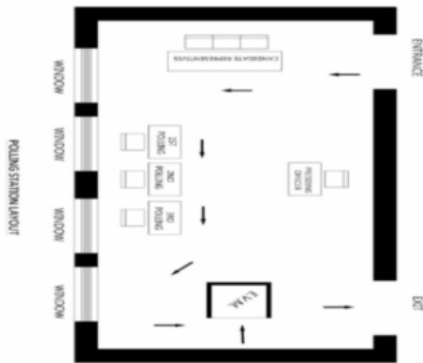

নির্বাচক নিবন্ধন আধিকারিকের স্বাক্ষর

Nazri Naksha

Google Map View

Polling Station Building Front View

Polling Station Front View

Cad View

Key MAP View

| | | | | | |
|--|--------------------------------|---|--------------------------------|--|--------------------------------|
| 1 নাম : ভাবনা বর্মণ পিতার নাম: ভূপেন বর্মণ বাড়ির নং : এন0148 বয়স : 23 লিঙ্গ : মহিলা | UGR2806503 ফটো উপলব্ধ | 2 নাম : ভূপেন পিতার নাম: ভূপেন বর্মণ বাড়ির নং : n0148 বয়স : 57 লিঙ্গ : পুরুষ | KDC2356939 ফটো উপলব্ধ | 3 নাম : ভীমা শঙ্কর বর্মণ পিতার নাম: ভূপেন বর্মণ বাড়ির নং : n0148 বয়স : 24 লিঙ্গ : পুরুষ | UGR2693992 ফটো উপলব্ধ |
| 4 নাম : শিউলী (দাস)বর্মণ স্বামীর নাম: রতন কুমার বর্মণ বাড়ির নং : n0210 বয়স : 34 লিঙ্গ : মহিলা | UGR1686344 ফটো উপলব্ধ | 5 নাম : সৌমী অধিকারী স্বামীর নাম: রবীন্দ্র নাথ বর্মণ বাড়ির নং : n0200 বয়স : 36 লিঙ্গ : মহিলা | UGR1477819 ফটো উপলব্ধ | 6 নাম : নিলিমা রায় সরকার পিতার নাম: নীলকুমার রায় সরকার বাড়ির নং : n0044 বয়স : 28 লিঙ্গ : মহিলা | UGR2128320 ফটো উপলব্ধ |
| 7 নাম : সজল রায় সরকার পিতার নাম: নীলকুমার রায় সরকার বাড়ির নং : এন0044 বয়স : 24 লিঙ্গ : পুরুষ | UGR2984318 ফটো উপলব্ধ | 8 নাম : স্বপ্না রায়সরকার স্বামীর নাম: নীলকুমার রায়সরকার বাড়ির নং : n0044 বয়স : 45 লিঙ্গ : মহিলা | KDC1612761 ফটো উপলব্ধ | 9 নাম : প্রতিমা (বর্মণ) দাস স্বামীর নাম: সুকুমার দাস বাড়ির নং : n0044 বয়স : 36 লিঙ্গ : মহিলা | UGR1583863 ফটো উপলব্ধ |
| 10 নাম : সুকুমার দাস মায়ের নাম: রাজকুমারী দাস বাড়ির নং : n0044 বয়স : 43 লিঙ্গ : পুরুষ | KDC2075976 ফটো উপলব্ধ | 11 নাম : নীলকুমার রায়সরকার পিতার নাম: ফিরোদ রায়সরকার বাড়ির নং : n0044 বয়স : 56 লিঙ্গ : পুরুষ | WB/01/006/192061 ফটো উপলব্ধ | 12 নাম : রাজকুমারী দাস স্বামীর নাম: সুবল দাস বাড়ির নং : n0044 বয়স : 63 লিঙ্গ : মহিলা | WB/01/006/193113 ফটো উপলব্ধ |
| 13 নাম : কাজল রায় সরকার পিতার নাম: নীলকুমার রায় সরকার বাড়ির নং : দেওখাতা বয়স : 20 লিঙ্গ : পুরুষ | UGR3026341 ফটো উপলব্ধ | 14 নাম : শংকরী দাস (বর্মণ) স্বামীর নাম: কনক বর্মণ বাড়ির নং : n0199 বয়স : 39 লিঙ্গ : মহিলা | KDC2803542 ফটো উপলব্ধ | 15 নাম : কম্পনা বর্মণ স্বামীর নাম: কৃষ্ণ কান্ত বর্মণ বাড়ির নং : n0075 বয়স : 35 লিঙ্গ : মহিলা | UGR1965961 ফটো উপলব্ধ |
| 16 নাম : মণ্টু বর্মণ পিতার নাম: রমেশ বর্মণ বাড়ির নং : n0075 বয়স : 46 লিঙ্গ : পুরুষ | KDC1612993 ফটো উপলব্ধ | 17 নাম : রমেশচন্দ্র ধর্মণ পিতার নাম: রজনীকান্ত ধর্মণ বাড়ির নং : n0075 বয়স : 76 লিঙ্গ : পুরুষ | WB/01/006/192157 ফটো উপলব্ধ | 18 নাম : সারথী বর্মণ স্বামীর নাম: রমেশচন্দ্র বর্মণ বাড়ির নং : n0075 বয়স : 63 লিঙ্গ : মহিলা | UGR3076452 ফটো উপলব্ধ |
| 19 নাম : ভবানী প্রামাণিক রায় স্বামীর নাম: তরনী প্রামাণিক রায় বাড়ির নং : n0060 বয়স : 65 লিঙ্গ : মহিলা | WB/01/006/192287 ফটো উপলব্ধ | 20 নাম : অলকা প্রামাণিক রায় স্বামীর নাম: তরনী প্রামাণিক রায় বাড়ির নং : n0088 বয়স : 65 লিঙ্গ : মহিলা | WB/01/006/192503 ফটো উপলব্ধ | 21 নাম : রত্না বর্মণ পিতার নাম: মঙ্গল বর্মণ বাড়ির নং : এন0175 বয়স : 29 লিঙ্গ : মহিলা | UGR2475333 ফটো উপলব্ধ |
| 22 নাম : মঙ্গল বর্মণ পিতার নাম: খট্ট বর্মণ বাড়ির নং : n0175 বয়স : 58 লিঙ্গ : পুরুষ | WB/01/006/189527 ফটো উপলব্ধ | 23 নাম : সুব্রদীপ বর্মণ পিতার নাম: মঙ্গল বর্মণ বাড়ির নং : এন0175 বয়স : 24 লিঙ্গ : পুরুষ | UGR2806545 ফটো উপলব্ধ | 24 নাম : সাবিত্রী বর্মণ স্বামীর নাম: নিখিল বর্মণ বাড়ির নং : n0084 বয়স : 53 লিঙ্গ : মহিলা | WB/01/006/192480 ফটো উপলব্ধ |
| 25 নাম : রূপালী বর্মণ স্বামীর নাম: তপন বর্মণ বাড়ির নং : 736167 বয়স : 22 লিঙ্গ : মহিলা | UGR2909265 ফটো উপলব্ধ | 26 নাম : মিনতী বর্মণ স্বামীর নাম: কলপনাথ বর্মণ বাড়ির নং : n0118 বয়স : 65 লিঙ্গ : মহিলা | WB/01/006/192464 ফটো উপলব্ধ | 27 নাম : রিঙ্কি বর্মণ স্বামীর নাম: শিশির বর্মণ বাড়ির নং : এন0051 বয়স : 26 লিঙ্গ : মহিলা | UGR2693893 ফটো উপলব্ধ |
| 28 নাম : শ্যামলী বর্মণ স্বামীর নাম: বিষ্ণু বর্মণ বাড়ির নং : এন0000 বয়স : 35 লিঙ্গ : মহিলা | UGR2475457 ফটো উপলব্ধ | 29 নাম : প্রতিমা বর্মণ পিতার নাম: এল টি. প্রদীপ বর্মণ বাড়ির নং : এন0008 বয়স : 26 লিঙ্গ : মহিলা | UGR2475374 ফটো উপলব্ধ | 30 নাম : মাধবী বর্মণ স্বামীর নাম: শ্যামল বর্মণ বাড়ির নং : এন0051 বয়স : 30 লিঙ্গ : মহিলা | UGR2475408 ফটো উপলব্ধ |