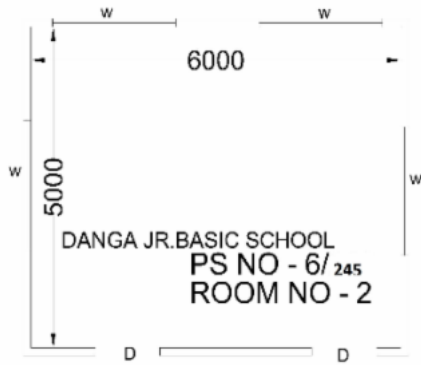

নির্বাচক নিবন্ধন আধিকারিকের স্বাক্ষর

Nazri Naksha

Google Map View

Polling Station Building Front View

Polling Station Front View

Cad View

Key MAP View

1 নাম : ইসলাম মিয়া মিয়া পিতার নাম : মজিবর মিয়া বাড়ির নং : n0058 বয়স : 53 লিঙ্গ : পুরুষ	UGR1795715 ফটো উপলব্ধ	2 নাম : রোকেয়া বিবি স্বামীর নাম : মজিদুল রহমান মিয়া বাড়ির নং : n0038 বয়স : 66 লিঙ্গ : মহিলা	UGR2705192 ফটো উপলব্ধ	3 নাম : নজরুল ইসলাম পিতার নাম : মুহাম্মদ উদ্দিন বাড়ির নং : n0038 বয়স : 67 লিঙ্গ : পুরুষ	KDC2492908 ফটো উপলব্ধ
4 নাম : ফাতেমা বিবি অন্যান্য : মোসলেম বাড়ির নং : n0059 বয়স : 71 লিঙ্গ : মহিলা	UGR2615813 ফটো উপলব্ধ	5 নাম : আপতারন বেগুয়া অন্যান্য : খুরপু বাড়ির নং : n0015 বয়স : 71 লিঙ্গ : মহিলা	UGR3071511 ফটো উপলব্ধ	6 নাম : রমিচা খাতুন বিবি স্বামীর নাম : আলিমগীর হক বাড়ির নং : nং25 বয়স : 23 লিঙ্গ : মহিলা	UGR2858371 ফটো উপলব্ধ
7 নাম : মলিনা খাতুন পিতার নাম : মোস্তাফিজ আলী বাড়ির নং : nং103 বয়স : 26 লিঙ্গ : মহিলা	UGR2858454 ফটো উপলব্ধ	8 নাম : পিংকি খাতুন বিবি স্বামীর নাম : মজিবর হোসেন বাড়ির নং : এন0025 বয়স : 26 লিঙ্গ : মহিলা	UGR2426732 ফটো উপলব্ধ	9 নাম : এস্তাদুল হক পিতার নাম : কল্লুল মিয়া বাড়ির নং : n0042 বয়স : 42 লিঙ্গ : পুরুষ	UGR2089506 ফটো উপলব্ধ
10 নাম : মিয়া আবুজার পিতার নাম : তেরপু বাড়ির নং : n0015 বয়স : 53 লিঙ্গ : পুরুষ	WB/01/006/594335 ফটো উপলব্ধ	11 নাম : বিলকিস খাতুন পিতার নাম : বেলাল মিয়া বাড়ির নং : এন022 বয়স : 30 লিঙ্গ : মহিলা	RNL2267623 ফটো উপলব্ধ	12 নাম : রেজিনা খাতুন স্বামীর নাম : মাসুদ রহমান বাড়ির নং : nং70 বয়স : 23 লিঙ্গ : মহিলা	UGR2858421 ফটো উপলব্ধ
13 নাম : আবদুল রহমান মিয়া পিতার নাম : মজিবর রহমান বাড়ির নং : n0058 বয়স : 59 লিঙ্গ : পুরুষ	UGR2614246 ফটো উপলব্ধ	14 নাম : নাশিরুল মিয়া পিতার নাম : মোহাম্মদ মিয়া বাড়ির নং : n0055 বয়স : 31 লিঙ্গ : পুরুষ	UGR1940030 ফটো উপলব্ধ	15 নাম : রমিচা বিবি স্বামীর নাম : হবিবর রহমান বাড়ির নং : এন0104 বয়স : 46 লিঙ্গ : মহিলা	UGR2426716 ফটো উপলব্ধ
16 নাম : মমিদুল হক পিতার নাম : মোজাফফর মিয়া বাড়ির নং : এন059 বয়স : 23 লিঙ্গ : পুরুষ	UGR2965747 ফটো উপলব্ধ	17 নাম : সাবানা খাতুন পিতার নাম : জাকের হোসেন বাড়ির নং : nং23 বয়স : 22 লিঙ্গ : মহিলা	UGR2858579 ফটো উপলব্ধ	18 নাম : মফিজার রহমান পিতার নাম : হোসেন আলি বাড়ির নং : n0018 বয়স : 40 লিঙ্গ : পুরুষ	KDC2493104 ফটো উপলব্ধ
19 নাম : লাইলি বিবি স্বামীর নাম : মুহাম্মদ মিয়া বাড়ির নং : n0055 বয়স : 66 লিঙ্গ : মহিলা	UGR1084771 ফটো উপলব্ধ	20 নাম : আর্জিনা খাতুন পিতার নাম : আব্বাস আলী বাড়ির নং : এন009 বয়স : 24 লিঙ্গ : মহিলা	UGR2858264 ফটো উপলব্ধ	21 নাম : আলমগীর মিয়া পিতার নাম : আনোয়ার মিয়া বাড়ির নং : nং025 বয়স : 27 লিঙ্গ : পুরুষ	UGR2858595 ফটো উপলব্ধ
22 নাম : আজিত মিয়া পিতার নাম : মুহাম্মদ উদ্দিন মিয়া বাড়ির নং : nং49 বয়স : 30 লিঙ্গ : পুরুষ	UGR2858611 ফটো উপলব্ধ	23 নাম : মনিকা খাতুন বিবি স্বামীর নাম : কুদুস মিয়া বাড়ির নং : nং38 বয়স : 30 লিঙ্গ : মহিলা	UGR2858470 ফটো উপলব্ধ	24 নাম : মনিরুল মিয়া পিতার নাম : ইসলাম মিয়া বাড়ির নং : এন0055 বয়স : 22 লিঙ্গ : পুরুষ	UGR2858231 ফটো উপলব্ধ
25 নাম : ভূটো মিয়া পিতার নাম : আবেদ মিয়া বাড়ির নং : n0087 বয়স : 56 লিঙ্গ : পুরুষ	UGR2615144 ফটো উপলব্ধ	26 নাম : সফিকুল হক পিতার নাম : মোহাম্মদ মিয়া বাড়ির নং : এন033 বয়স : 22 লিঙ্গ : পুরুষ	UGR2965770 ফটো উপলব্ধ	27 নাম : খুশি খাতুন স্বামীর নাম : মইনুল মিয়া বাড়ির নং : nং65 বয়স : 22 লিঙ্গ : মহিলা	UGR2858546 ফটো উপলব্ধ
28 নাম : আশিদুল মিয়া পিতার নাম : আমছার মিয়া বাড়ির নং : n0100 বয়স : 33 লিঙ্গ : পুরুষ	UGR2331197 ফটো উপলব্ধ	29 নাম : জাহাঙ্গীর বাদশা পিতার নাম : সফিকুল মিয়া বাড়ির নং : N0046 বয়স : 24 লিঙ্গ : পুরুষ	UGR2704617 ফটো উপলব্ধ	30 নাম : রেজিয়া খাতুন পিতার নাম : মোজাম্মেল মিয়া বাড়ির নং : N0060 বয়স : 21 লিঙ্গ : মহিলা	UGR2991107 ফটো উপলব্ধ