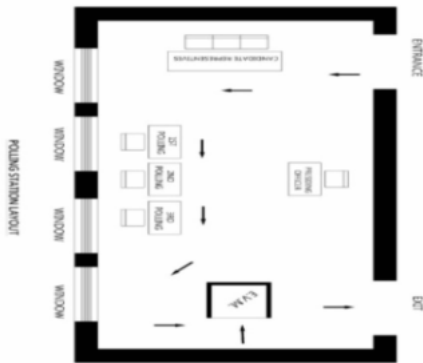

নির্বাচক নিবন্ধন আধিকারিকের স্বাক্ষর

Nazri Naksha

Google Map View

Polling Station Building Front View

Polling Station Front View

Cad View

Key MAP View

1	UGR1590165	নাম : চীনা (বর্মন) অধিকারী স্বামীর নাম: গৌতম অধিকারী বাড়ির নং : n0259 বয়স : 33 লিঙ্গ : মহিলা	ফটো উপলব্ধ	2	UGR1990217	নাম : ০০০০ ০০০০০ পিতার নাম: বিরেন বর্মন বাড়ির নং : n0174 বয়স : 30 লিঙ্গ : পুরুষ	ফটো উপলব্ধ	3	UGR2412484	নাম : প্রসেনজিৎ বর্মন পিতার নাম: বীরেন্দ্র বর্মন বাড়ির নং : n0174 বয়স : 27 লিঙ্গ : পুরুষ	ফটো উপলব্ধ
4	KDC2818680	নাম : ফরতী অধিকারী স্বামীর নাম: মিন্টু অধিকারী বাড়ির নং : n0002 বয়স : 37 লিঙ্গ : মহিলা	ফটো উপলব্ধ	5	WB/01/006/195695	নাম : রেনুকা অধিকারী স্বামীর নাম: অনন্ত অধিকারী বাড়ির নং : n0002 বয়স : 62 লিঙ্গ : মহিলা	ফটো উপলব্ধ	6	WB/01/006/195141	নাম : মহেশ অধিকারী পিতার নাম: হরানন্দ অধিকারী বাড়ির নং : n0018 বয়স : 96 লিঙ্গ : পুরুষ	ফটো উপলব্ধ
7	UGR2128692	নাম : কাজলি (বর্মন) অধিকারী স্বামীর নাম: বিষ্ণু অধিকারী বাড়ির নং : n0018 বয়স : 36 লিঙ্গ : মহিলা	ফটো উপলব্ধ	8	UGR2878841	নাম : পল্লব কুমার অধিকারী পিতার নাম: সুকুমার অধিকারী বাড়ির নং : এন0017 বয়স : 22 লিঙ্গ : পুরুষ	ফটো উপলব্ধ	9	WB/01/006/195618	নাম : তরুণালা অধিকারী স্বামীর নাম: রাজকুমার অধিকারী বাড়ির নং : n0020 বয়স : 56 লিঙ্গ : মহিলা	ফটো উপলব্ধ
10	KDC2357135	নাম : গৌরী বর্মন স্বামীর নাম: বিপুল বর্মন বাড়ির নং : n0018 বয়স : 42 লিঙ্গ : মহিলা	ফটো উপলব্ধ	11	UGR1842624	নাম : কোকিলা অধিকারী স্বামীর নাম: মিতু অধিকারী বাড়ির নং : n0001 বয়স : 35 লিঙ্গ : মহিলা	ফটো উপলব্ধ	12	UGR1477363	নাম : তপন অধিকারী পিতার নাম: রাজকুমার অধিকারী বাড়ির নং : n0020 বয়স : 36 লিঙ্গ : পুরুষ	ফটো উপলব্ধ
# 13	KDC1647858	নাম : সুকুমার অধিকারী পিতার নাম: তরনীকান্ত অধিকারী বাড়ির নং : n0017 বয়স : 47 লিঙ্গ : পুরুষ	ফটো উপলব্ধ	14	WB/01/006/195309	নাম : সুমিত্রা অধিকারী স্বামীর নাম: সুনীল অধিকারী বাড়ির নং : n0003 বয়স : 61 লিঙ্গ : মহিলা	ফটো উপলব্ধ	15	KDC1647866	নাম : বিষ্ণু অধিকারী পিতার নাম: মহেশ চন্দ্র অধিকারী বাড়ির নং : n0018 বয়স : 46 লিঙ্গ : পুরুষ	ফটো উপলব্ধ
16	KDC2320190	নাম : কল্পনা অধিকারী স্বামীর নাম: সুকুমার অধিকারী বাড়ির নং : n0214 বয়স : 42 লিঙ্গ : মহিলা	ফটো উপলব্ধ	17	KDC2076602	নাম : সুমন্ত অধিকারী পিতার নাম: তরনী কান্ত অধিকারী বাড়ির নং : n0017 বয়স : 42 লিঙ্গ : পুরুষ	ফটো উপলব্ধ	18	WB/01/006/195501	নাম : সুনীল অধিকারী পিতার নাম: নগেন্দ্র অধিকারী বাড়ির নং : n0003 বয়স : 61 লিঙ্গ : পুরুষ	ফটো উপলব্ধ
19	KDC2818730	নাম : মিতু অধিকারী পিতার নাম: অনাথ অধিকারী বাড়ির নং : n0001 বয়স : 40 লিঙ্গ : মহিলা	ফটো উপলব্ধ	20	UGR1842566	নাম : প্রদীপ অধিকারী পিতার নাম: অনাথ অধিকারী বাড়ির নং : n0001 বয়স : 31 লিঙ্গ : পুরুষ	ফটো উপলব্ধ	21	KDC2818664	নাম : সৃজিৎ অধিকারী পিতার নাম: সুনীল অধিকারী বাড়ির নং : n0003 বয়স : 38 লিঙ্গ : পুরুষ	ফটো উপলব্ধ
22	WB/01/006/195853	নাম : ধরনী অধিকারী পিতার নাম: মহেন্দ্র অধিকারী বাড়ির নং : n0019 বয়স : 56 লিঙ্গ : পুরুষ	ফটো উপলব্ধ	23	UGR1360437	নাম : গৌতম অধিকারী পিতার নাম: মহেশ অধিকারী বাড়ির নং : n0018 বয়স : 36 লিঙ্গ : পুরুষ	ফটো উপলব্ধ	24	UGR2425643	নাম : সবিতা বর্মন অধিকারী স্বামীর নাম: প্রদীপ বর্মন বাড়ির নং : এন000 বয়স : 25 লিঙ্গ : মহিলা	ফটো উপলব্ধ
25	UGR2425650	নাম : শৈব্যা দাস অধিকারী স্বামীর নাম: সৃজীত অধিকারী বাড়ির নং : এন0003 বয়স : 30 লিঙ্গ : মহিলা	ফটো উপলব্ধ	26	KDC2574564	নাম : মিন্টু অধিকারী পিতার নাম: অনন্ত অধিকারী বাড়ির নং : n0002 বয়স : 41 লিঙ্গ : পুরুষ	ফটো উপলব্ধ	27	WB/01/006/195307	নাম : মধু অধিকারী স্বামীর নাম: অনাথ অধিকারী বাড়ির নং : n0001 বয়স : 59 লিঙ্গ : মহিলা	ফটো উপলব্ধ
28	WB/01/006/195786	নাম : অনাথ অধিকারী পিতার নাম: নগেন্দ্র অধিকারী বাড়ির নং : n0001 বয়স : 68 লিঙ্গ : পুরুষ	ফটো উপলব্ধ	29	UGR2128718	নাম : রিনা রানী (বর্মন) অধিকারী স্বামীর নাম: সুমন্ত অধিকারী বাড়ির নং : n0017 বয়স : 34 লিঙ্গ : মহিলা	ফটো উপলব্ধ	30	YSL1939511	নাম : একাদশী বর্মন (অধিকারী) স্বামীর নাম: তপন অধিকারী বাড়ির নং : n0020 বয়স : 36 লিঙ্গ : মহিলা	ফটো উপলব্ধ