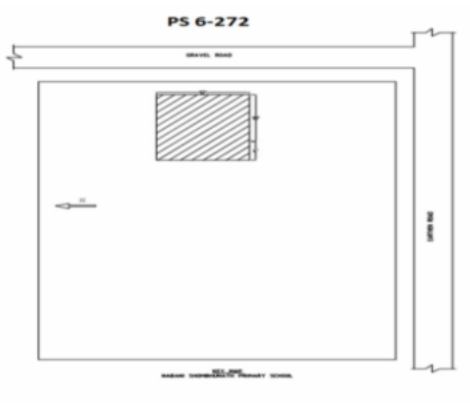

নির্বাচক নিবন্ধন আধিকারিকের স্বাক্ষর

Nazri Naksha

Google Map View

Polling Station Building Front View

Polling Station Front View

Cad View

Key MAP View

1 নাম : ধর্জেন পিতার নাম: কান্তেশ্বর বর্মন বাড়ির নং : n0222 বয়স : 47 লিঙ্গ : পুরুষ	KDC2254126 ফটো উপলব্ধ	2 নাম : মৌসুমী আক্তারুমা স্বামীর নাম: আলমগীর হোসেন বাড়ির নং : n0297 বয়স : 33 লিঙ্গ : মহিলা	UGR1539758 ফটো উপলব্ধ	3 নাম : জামাল মিয়া পিতার নাম: পানা উল্লা সেখ বাড়ির নং : n0086 বয়স : 49 লিঙ্গ : পুরুষ	KDC1332659 ফটো উপলব্ধ
4 নাম : জিলু রহমান পিতার নাম: জয়নাল আবেদিন বাড়ির নং : n0115 বয়স : 50 লিঙ্গ : পুরুষ	UGR3085396 ফটো উপলব্ধ	5 নাম : জয়নাল আবেদীন পিতার নাম: পানাউল্লা শেখ বাড়ির নং : n0086 বয়স : 56 লিঙ্গ : পুরুষ	UGR2621456 ফটো উপলব্ধ	6 নাম : জাহাঙ্গীর আলম পিতার নাম: জয়নাল আলী বাড়ির নং : n0115 বয়স : 41 লিঙ্গ : পুরুষ	UGR1557784 ফটো উপলব্ধ
7 নাম : আয়েশা বিবি স্বামীর নাম: জিলু রহমান বাড়ির নং : n0115 বয়স : 41 লিঙ্গ : মহিলা	UGR1657725 ফটো উপলব্ধ	8 নাম : জয়নাল আবেদীন পিতার নাম: মস্তাজ আলী বাড়ির নং : n0115 বয়স : 79 লিঙ্গ : পুরুষ	WB/01/006/678361 ফটো উপলব্ধ	9 নাম : মেহেবুব রহমান পিতার নাম: জয়নাল আবেদিন বাড়ির নং : n0129 বয়স : 41 লিঙ্গ : পুরুষ	KDC2295350 ফটো উপলব্ধ
10 নাম : সোরাহি পারভীন স্বামীর নাম: মিজানুর রহমান বাড়ির নং : এন00 বয়স : 26 লিঙ্গ : মহিলা	UGR2960052 ফটো উপলব্ধ	11 নাম : সেলিনা বিবি স্বামীর নাম: জাহাঙ্গীর আলী বাড়ির নং : n0115 বয়স : 43 লিঙ্গ : মহিলা	KDC2249712 ফটো উপলব্ধ	12 নাম : জাহানারা বিবি স্বামীর নাম: জয়নাল মিয়া বাড়ির নং : n0115 বয়স : 76 লিঙ্গ : মহিলা	WB/01/006/678502 ফটো উপলব্ধ
13 নাম : মোসারফ হোসেন পিতার নাম: জয়নাল আবেদিন বাড়ির নং : n0129 বয়স : 35 লিঙ্গ : পুরুষ	KDC2526762 ফটো উপলব্ধ	14 নাম : পিংকি খাতুন স্বামীর নাম: জাহাঙ্গীর আলম বাড়ির নং : N0115 বয়স : 25 লিঙ্গ : মহিলা	UGR2712404 ফটো উপলব্ধ	15 নাম : মিজানুর রহমান পিতার নাম: মোকাম্মান মিয়া বাড়ির নং : n0115 বয়স : 31 লিঙ্গ : পুরুষ	UGR1813575 ফটো উপলব্ধ
16 নাম : মনোয়ার হোসেন পিতার নাম: জয়নাল আবেদিন বাড়ির নং : n0129 বয়স : 47 লিঙ্গ : পুরুষ	KDC1736123 ফটো উপলব্ধ	17 নাম : নূর নবি আলী পিতার নাম: জয়নাল আবেদিন বাড়ির নং : এন0086 বয়স : 23 লিঙ্গ : পুরুষ	UGR2776508 ফটো উপলব্ধ	18 নাম : মালেজা বিবি স্বামীর নাম: জয়নাল আবেদিন বাড়ির নং : n0129 বয়স : 65 লিঙ্গ : মহিলা	UGR2618734 ফটো উপলব্ধ
19 নাম : সহিদা বিবি স্বামীর নাম: নূরইসলাম মিয়া বাড়ির নং : n0129 বয়স : 55 লিঙ্গ : মহিলা	WB/01/006/678314 ফটো উপলব্ধ	20 নাম : জয়নাল আবেদীন পিতার নাম: ইব্রাহিম মিয়া বাড়ির নং : n0129 বয়স : 71 লিঙ্গ : পুরুষ	WB/01/006/678186 ফটো উপলব্ধ	21 নাম : নাজমুন বিবি স্বামীর নাম: জিলু রহমান বাড়ির নং : n0115 বয়স : 33 লিঙ্গ : মহিলা	UGR2367118 ফটো উপলব্ধ
22 নাম : তসলিমা পারভীন পিতার নাম: জাহাঙ্গীর আলী বাড়ির নং : n0115 বয়স : 26 লিঙ্গ : মহিলা	UGR2400653 ফটো উপলব্ধ	23 নাম : সিরজিনা খাতুন (বিবি) স্বামীর নাম: মেহেবুব রহমান বাড়ির নং : n0129 বয়স : 33 লিঙ্গ : মহিলা	UGR1954841 ফটো উপলব্ধ	24 নাম : নূরভান বিবি স্বামীর নাম: জয়নাল আবেদিন বাড়ির নং : n0086 বয়স : 50 লিঙ্গ : মহিলা	WB/01/006/678414 ফটো উপলব্ধ
25 নাম : জাম্মাতুন নাহার স্বামীর নাম: নূর নবি আলি বাড়ির নং : এন00 বয়স : 22 লিঙ্গ : মহিলা	UGR3020682 ফটো উপলব্ধ	26 নাম : জেমা খাতুন পিতার নাম: জামাল মিয়া বাড়ির নং : 000 বয়স : 21 লিঙ্গ : মহিলা	UGR3061157 ফটো উপলব্ধ	27 নাম : মাজেদা বিবি স্বামীর নাম: আছকার আলী বাড়ির নং : n0054 বয়স : 62 লিঙ্গ : মহিলা	WB/01/006/678597 ফটো উপলব্ধ
28 নাম : হানুফা খাতুন (বিবি) স্বামীর নাম: মজিবুর রহমান বাড়ির নং : n0054 বয়স : 39 লিঙ্গ : মহিলা	UGR1954809 ফটো উপলব্ধ	29 নাম : কোহিনুর আলি পিতার নাম: ভদেয়া আলি বাড়ির নং : n0075 বয়স : 63 লিঙ্গ : পুরুষ	UGR2618460 ফটো উপলব্ধ	30 নাম : কবুল হক পিতার নাম: কোহিনুর আলি বাড়ির নং : n0075 বয়স : 33 লিঙ্গ : পুরুষ	UGR1558212 ফটো উপলব্ধ