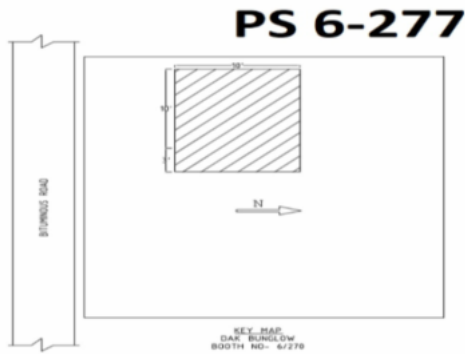

নির্বাচক নিবন্ধন আধিকারিকের স্বাক্ষর

Nazri Naksha

Google Map View

Polling Station Building Front View

Polling Station Front View

Cad View

Key MAP View

1 নাম : তুলসী (মোদক) বর্মন স্বামীর নাম: সুধীর বর্মন বাড়ির নং : n0200 বয়স : 35 লিঙ্গ : মহিলা	UGR1957604 ফটো উপলব্ধ	2 নাম : সরিফা বিবি স্বামীর নাম: সফিকুল ইসলাম বাড়ির নং : n0099 বয়স : 31 লিঙ্গ : মহিলা	UGR1957562 ফটো উপলব্ধ	3 নাম : রফিকুল হক পিতার নাম: বিবির আলী বাড়ির নং : n0099 বয়স : 41 লিঙ্গ : পুরুষ	KDC2703106 ফটো উপলব্ধ
4 নাম : মজিদুল হক পিতার নাম: বিবির আলী মিয়া বাড়ির নং : n0099 বয়স : 43 লিঙ্গ : পুরুষ	KDC2794550 ফটো উপলব্ধ	5 নাম : বিবির আলি পিতার নাম: নবির উদ্দিন মিয়া বাড়ির নং : n0099 বয়স : 77 লিঙ্গ : পুরুষ	UGR2894574 ফটো উপলব্ধ	6 নাম : আমেনা বিবি স্বামীর নাম: বিবির আলী বাড়ির নং : n0099 বয়স : 68 লিঙ্গ : মহিলা	UGR2581692 ফটো উপলব্ধ
7 নাম : জামিনুল হক পিতার নাম: বিবির আলী মিয়া বাড়ির নং : n0099 বয়স : 44 লিঙ্গ : পুরুষ	KDC2794543 ফটো উপলব্ধ	8 নাম : লাইলি বিবি স্বামীর নাম: মজিদুল হক বাড়ির নং : n0099 বয়স : 33 লিঙ্গ : মহিলা	UGR1957570 ফটো উপলব্ধ	9 নাম : আমিনুল হক পিতার নাম: বিবির আলী মিয়া বাড়ির নং : n0099 বয়স : 46 লিঙ্গ : পুরুষ	KDC2794535 ফটো উপলব্ধ
10 নাম : সাহানুর রহমান পিতার নাম: মজিত আলী বাড়ির নং : এন0090 বয়স : 24 লিঙ্গ : পুরুষ	UGR2771350 ফটো উপলব্ধ	11 নাম : ইয়াজুব আলী মিয়া পিতার নাম: কিছিমুদ্দিন মিয়া বাড়ির নং : n0069 বয়স : 59 লিঙ্গ : পুরুষ	WB/01/006/699005 ফটো উপলব্ধ	12 নাম : সুবেরা খাতুন স্বামীর নাম: অজিত মিয়া বাড়ির নং : এন0090 বয়স : 23 লিঙ্গ : মহিলা	UGR2846285 ফটো উপলব্ধ
13 নাম : মজিত আলী পিতার নাম: বরকত আলী বাড়ির নং : n0090 বয়স : 52 লিঙ্গ : পুরুষ	UGR2580280 ফটো উপলব্ধ	14 নাম : মছুব আলি পিতার নাম: বরকত আলি মিয়া বাড়ির নং : n0090 বয়স : 45 লিঙ্গ : পুরুষ	KDC2534246 ফটো উপলব্ধ	15 নাম : আজিত আলী পিতার নাম: বরকত আলী মিয়া বাড়ির নং : n0090 বয়স : 54 লিঙ্গ : পুরুষ	UGR2580256 ফটো উপলব্ধ
16 নাম : মান্নি বিবি (পিতেন) স্বামীর নাম: হবিব মিয়া বাড়ির নং : n0090 বয়স : 33 লিঙ্গ : মহিলা	UGR2100683 ফটো উপলব্ধ	17 নাম : মজিদুল হক পিতার নাম: ইয়াজুব আলী মিয়া বাড়ির নং : নং 00 বয়স : 29 লিঙ্গ : পুরুষ	UGR2715001 ফটো উপলব্ধ	18 নাম : ইয়াজুব আলী পিতার নাম: কিছিমুদ্দিন মিয়া বাড়ির নং : n0069 বয়স : 60 লিঙ্গ : পুরুষ	UGR2716413 ফটো উপলব্ধ
19 নাম : সাহাদাত আলী পিতার নাম: হবিব আলী বাড়ির নং : এন0090 বয়স : 22 লিঙ্গ : পুরুষ	UGR2846400 ফটো উপলব্ধ	20 নাম : মোজাফর আলী পিতার নাম: বরকত আলী মিয়া বাড়ির নং : n0090 বয়স : 38 লিঙ্গ : পুরুষ	UGR1234533 ফটো উপলব্ধ	21 নাম : রেজিনা বিবি স্বামীর নাম: মোজাফর আলী বাড়ির নং : n0090 বয়স : 37 লিঙ্গ : মহিলা	UGR1462233 ফটো উপলব্ধ
22 নাম : মর্জিনা খাতুন স্বামীর নাম: রশিদ মিয়া বাড়ির নং : এন0069 বয়স : 23 লিঙ্গ : মহিলা	UGR2846335 ফটো উপলব্ধ	23 নাম : হবিব মিয়া পিতার নাম: বরকত আলী মিয়া বাড়ির নং : n0090 বয়স : 40 লিঙ্গ : পুরুষ	UGR1234541 ফটো উপলব্ধ	24 নাম : সোমা ঘোষ স্বামীর নাম: বিজয় ঘোষ বাড়ির নং : n0069 বয়স : 31 লিঙ্গ : মহিলা	UGR2228047 ফটো উপলব্ধ
25 নাম : রূপবান বিবি স্বামীর নাম: ইয়াজুব আলী বাড়ির নং : n0069 বয়স : 54 লিঙ্গ : মহিলা	UGR2716397 ফটো উপলব্ধ	26 নাম : টুলী বিবি স্বামীর নাম: মইনুল আলি বাড়ির নং : n0090 বয়স : 40 লিঙ্গ : মহিলা	KDC2794501 ফটো উপলব্ধ	27 নাম : সাহেনা বিবি স্বামীর নাম: মজিত আলী মিয়া বাড়ির নং : n0090 বয়স : 50 লিঙ্গ : মহিলা	UGR2580306 ফটো উপলব্ধ
28 নাম : মজিয়া খাতুন (বিবি) স্বামীর নাম: ইয়াজুব আলী মিয়া বাড়ির নং : n0069 বয়স : 39 লিঙ্গ : মহিলা	UGR1817337 ফটো উপলব্ধ	29 নাম : রফিক মাহমুদ পিতার নাম: ইয়াজুব আলী বাড়ির নং : n0069 বয়স : 42 লিঙ্গ : পুরুষ	KDC2852465 ফটো উপলব্ধ	30 নাম : রসিদ মিয়া পিতার নাম: ইয়াজুব আলী বাড়ির নং : n0069 বয়স : 36 লিঙ্গ : পুরুষ	UGR1336221 ফটো উপলব্ধ