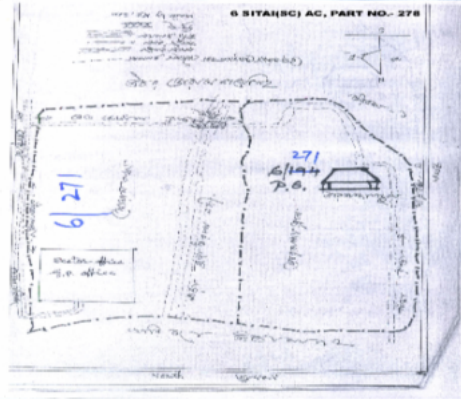

Nazri Naksha