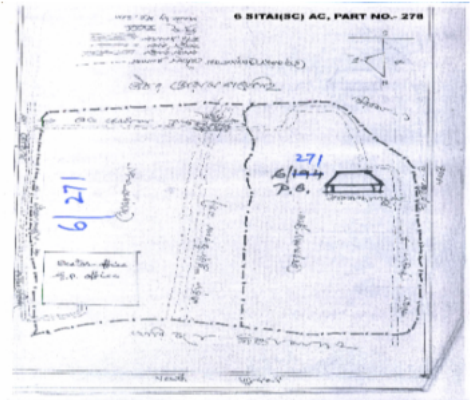

নির্বাচক নিবন্ধন আধিকারিকের স্বাক্ষর

Nazri Naksha

Google Map View

Polling Station Building Front View

Polling Station Front View

Cad View

Key MAP View

1 নাম : গীতা (বর্মন) অধিকারী স্বামীর নাম: সুশীল চন্দ্র অধিকারী বাড়ির নং : n0272 বয়স : 43 লিঙ্গ : মহিলা	KDC2296705 ফটো উপলব্ধ	2 নাম : রত্না (রায়) অধিকারী স্বামীর নাম: ইন্দ্রজিৎ অধিকারী বাড়ির নং : n0098 বয়স : 50 লিঙ্গ : মহিলা	KDC0251306 ফটো উপলব্ধ	3 নাম : বিশ্বজিৎ অধিকারী পিতার নাম: সুশীল অধিকারী বাড়ির নং : n0048 বয়স : 44 লিঙ্গ : পুরুষ	UGR1957893 ফটো উপলব্ধ
4 নাম : আশু অধিকারী পিতার নাম: সুশীল চন্দ্র অধিকারী বাড়ির নং : n0048 বয়স : 38 লিঙ্গ : পুরুষ	KDC2794709 ফটো উপলব্ধ	5 নাম : লিপি মহন্ত (অধিকারী) স্বামীর নাম: আশু অধিকারী বাড়ির নং : n0012 বয়স : 32 লিঙ্গ : মহিলা	UGR1818038 ফটো উপলব্ধ	6 নাম : ইন্দ্রজিৎ অধিকারী পিতার নাম: সুশীল চন্দ্র অধিকারী বাড়ির নং : n0048 বয়স : 56 লিঙ্গ : পুরুষ	UGR1561299 ফটো উপলব্ধ
7 নাম : সাগর অধিকারী পিতার নাম: অনিল অধিকারী বাড়ির নং : N0254 বয়স : 24 লিঙ্গ : পুরুষ	UGR2707370 ফটো উপলব্ধ	8 নাম : আশিক রানা মাসুদ পিতার নাম: ছাবেদ আলী বাড়ির নং : n0012 বয়স : 28 লিঙ্গ : পুরুষ	UGR2228138 ফটো উপলব্ধ	9 নাম : লিটন অধিকারী মায়ের নাম: খুকি অধিকারী বাড়ির নং : এন0225 বয়স : 27 লিঙ্গ : পুরুষ	UGR2429553 ফটো উপলব্ধ
10 নাম : লতা অধিকারী পিতার নাম: ইন্দ্রজিৎ অধিকারী বাড়ির নং : এন0048 বয়স : 24 লিঙ্গ : মহিলা	UGR2846160 ফটো উপলব্ধ	11 নাম : নিহা অধিকারী পিতার নাম: ইন্দ্রজিৎ অধিকারী বাড়ির নং : 00 বয়স : 20 লিঙ্গ : মহিলা	UGR3049921 ফটো উপলব্ধ	12 নাম : সাবিত্রী অধিকারী স্বামীর নাম: হরিচরন অধিকারী বাড়ির নং : n0012 বয়স : 63 লিঙ্গ : মহিলা	WB/01/006/702485 ফটো উপলব্ধ
13 নাম : কৃষ্ণ পদ অধিকারী মায়ের নাম: নমিতা অধিকারী বাড়ির নং : এন0223 বয়স : 55 লিঙ্গ : পুরুষ	UGR2846020 ফটো উপলব্ধ	14 নাম : বিশাল অধিকারী পিতার নাম: কৃষ্ণ পদ অধিকারী বাড়ির নং : N0223 বয়স : 24 লিঙ্গ : পুরুষ	UGR2715522 ফটো উপলব্ধ	15 নাম : রিংকু অধিকারী মায়ের নাম: খুকি অধিকারী বাড়ির নং : এন00225 বয়স : 25 লিঙ্গ : মহিলা	UGR2422434 ফটো উপলব্ধ
16 নাম : আনিসুল আলী পিতার নাম: ছাবেদ আলী বাড়ির নং : N0248 বয়স : 25 লিঙ্গ : পুরুষ	UGR2715449 ফটো উপলব্ধ	17 নাম : মনিসুল আলী পিতার নাম: ছাবেদ আলী বাড়ির নং : N0246 বয়স : 24 লিঙ্গ : পুরুষ	UGR2715498 ফটো উপলব্ধ	18 নাম : ছাবেদ আলী পিতার নাম: সফিরউদ্দিন আলী বাড়ির নং : এন0096 বয়স : 54 লিঙ্গ : পুরুষ	UGR3167426 ফটো উপলব্ধ
19 নাম : সোয়েল রানা মাসুদ পিতার নাম: ছাবেদ আলী বাড়ির নং : n0096 বয়স : 31 লিঙ্গ : পুরুষ	UGR1818152 ফটো উপলব্ধ	20 নাম : ওয়াসিম আকরাম পিতার নাম: ছাবেদ আলী বাড়ির নং : ভারবান্দা বয়স : 30 লিঙ্গ : পুরুষ	UGR1957836 ফটো উপলব্ধ	21 নাম : সাবনুর খাতুন পিতার নাম: সুবেদার আলি বাড়ির নং : এন0165 বয়স : 23 লিঙ্গ : মহিলা	UGR2829067 ফটো উপলব্ধ
22 নাম : মাসুদ রানা মায়ের নাম: মাজেদা বিবি বাড়ির নং : এন0158 বয়স : 23 লিঙ্গ : পুরুষ	UGR2845931 ফটো উপলব্ধ	23 নাম : সামসুন নহর খাতুন পিতার নাম: সুবেদার আলী বাড়ির নং : এন00165 বয়স : 25 লিঙ্গ : মহিলা	UGR2422442 ফটো উপলব্ধ	24 নাম : ফিরদৌসি খাতুন পিতার নাম: কুদ্দচ আলী বাড়ির নং : এন0158 বয়স : 24 লিঙ্গ : মহিলা	UGR2845881 ফটো উপলব্ধ
25 নাম : বিউটি খাতুন স্বামীর নাম: সাদ্দাম হোসেন বাড়ির নং : n0186 বয়স : 29 লিঙ্গ : মহিলা	RNL2237733 ফটো উপলব্ধ	26 নাম : লতিফা খাতুন স্বামীর নাম: নুর হোসেন বাড়ির নং : এন0149 বয়স : 26 লিঙ্গ : মহিলা	UGR2836997 ফটো উপলব্ধ	27 নাম : পারভীন খাতুন স্বামীর নাম: রফিক হোসেন বাড়ির নং : এন00 বয়স : 31 লিঙ্গ : মহিলা	UGR1949510 ফটো উপলব্ধ
28 নাম : অর্জনা খাতুন স্বামীর নাম: রফিকুল মিক্তা বাড়ির নং : N0194 বয়স : 27 লিঙ্গ : মহিলা	UGR2716009 ফটো উপলব্ধ	29 নাম : লাইজু খাতুন স্বামীর নাম: কালামুল হক বাড়ির নং : এন00 বয়স : 34 লিঙ্গ : মহিলা	YSL1496652 ফটো উপলব্ধ	30 নাম : সহেনা খাতুন পিতার নাম: উমর আলী মিক্তা বাড়ির নং : N0175 বয়স : 25 লিঙ্গ : মহিলা	UGR2715704 ফটো উপলব্ধ