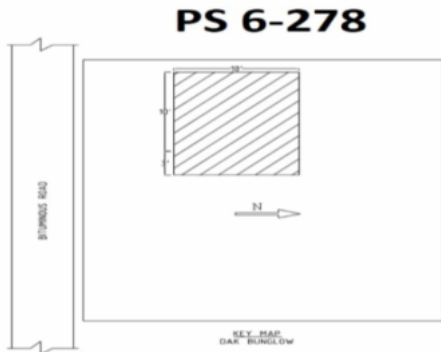

নির্বাচক নিবন্ধন আধিকারিকের স্বাক্ষর

Nazri Naksha

Google Map View

Polling Station Building Front View

Polling Station Front View

Cad View

Key MAP View

1 নাম : গীতা (বর্মন) অধিকারী স্বামীর নাম: সুশীল চন্দ্র অধিকারী বাড়ির নং : n0272 বয়স : 43 লিঙ্গ : মহিলা	KDC2296705 ফটো উপলব্ধ	2 নাম : রত্না (রায়) অধিকারী স্বামীর নাম: ইন্দ্রজিৎ অধিকারী বাড়ির নং : n0098 বয়স : 50 লিঙ্গ : মহিলা	KDC0251306 ফটো উপলব্ধ	3 নাম : বিশ্বজিৎ অধিকারী পিতার নাম: সুশীল অধিকারী বাড়ির নং : n0048 বয়স : 44 লিঙ্গ : পুরুষ	UGR1957893 ফটো উপলব্ধ
4 নাম : আশু অধিকারী পিতার নাম: সুশীল চন্দ্র অধিকারী বাড়ির নং : n0048 বয়স : 38 লিঙ্গ : পুরুষ	KDC2794709 ফটো উপলব্ধ	5 নাম : লিপি মহন্ত (অধিকারী) স্বামীর নাম: আশু অধিকারী বাড়ির নং : n0012 বয়স : 32 লিঙ্গ : মহিলা	UGR1818038 ফটো উপলব্ধ	6 নাম : ইন্দ্রজিৎ অধিকারী পিতার নাম: সুশীল চন্দ্র অধিকারী বাড়ির নং : n0048 বয়স : 56 লিঙ্গ : পুরুষ	UGR1561299 ফটো উপলব্ধ
7 নাম : সাগর অধিকারী পিতার নাম: অনিল অধিকারী বাড়ির নং : N0254 বয়স : 24 লিঙ্গ : পুরুষ	UGR2707370 ফটো উপলব্ধ	8 নাম : আশিক রানা মাসুদ পিতার নাম: ছাবেদ আলী বাড়ির নং : n0012 বয়স : 28 লিঙ্গ : পুরুষ	UGR2228138 ফটো উপলব্ধ	9 নাম : লিটন অধিকারী মায়ের নাম: খুকি অধিকারী বাড়ির নং : এন0225 বয়স : 27 লিঙ্গ : পুরুষ	UGR2429553 ফটো উপলব্ধ
10 নাম : লতা অধিকারী পিতার নাম: ইন্দ্রজিৎ অধিকারী বাড়ির নং : এন0048 বয়স : 24 লিঙ্গ : মহিলা	UGR2846160 ফটো উপলব্ধ	11 নাম : নিহা অধিকারী পিতার নাম: ইন্দ্রজিৎ অধিকারী বাড়ির নং : 00 বয়স : 20 লিঙ্গ : মহিলা	UGR3049921 ফটো উপলব্ধ	12 নাম : সাবিত্রী অধিকারী স্বামীর নাম: হরিচরন অধিকারী বাড়ির নং : n0012 বয়স : 63 লিঙ্গ : মহিলা	WB/01/006/702485 ফটো উপলব্ধ
13 নাম : কৃষ্ণ পদ অধিকারী মায়ের নাম: নমিতা অধিকারী বাড়ির নং : এন0223 বয়স : 55 লিঙ্গ : পুরুষ	UGR2846020 ফটো উপলব্ধ	14 নাম : বিশাল অধিকারী পিতার নাম: কৃষ্ণ পদ অধিকারী বাড়ির নং : N0223 বয়স : 24 লিঙ্গ : পুরুষ	UGR2715522 ফটো উপলব্ধ	15 নাম : রিংকু অধিকারী মায়ের নাম: খুকি অধিকারী বাড়ির নং : এন00225 বয়স : 25 লিঙ্গ : মহিলা	UGR2422434 ফটো উপলব্ধ
16 নাম : আনিসুল আলী পিতার নাম: ছাবেদ আলী বাড়ির নং : N0248 বয়স : 25 লিঙ্গ : পুরুষ	UGR2715449 ফটো উপলব্ধ	17 নাম : মনিসুল আলী পিতার নাম: ছাবেদ আলী বাড়ির নং : N0246 বয়স : 24 লিঙ্গ : পুরুষ	UGR2715498 ফটো উপলব্ধ	18 নাম : ছাবেদ আলী পিতার নাম: সফিরউদ্দিন আলী বাড়ির নং : এন0096 বয়স : 54 লিঙ্গ : পুরুষ	UGR3167426 ফটো উপলব্ধ
19 নাম : সোয়েল রানা মাসুদ পিতার নাম: ছাবেদ আলী বাড়ির নং : n0096 বয়স : 31 লিঙ্গ : পুরুষ	UGR1818152 ফটো উপলব্ধ	20 নাম : ওয়াসিম আকরাম পিতার নাম: ছাবেদ আলী বাড়ির নং : ভারবান্দা বয়স : 30 লিঙ্গ : পুরুষ	UGR1957836 ফটো উপলব্ধ	21 নাম : সাবনুর খাতুন পিতার নাম: সুবেদার আলি বাড়ির নং : এন0165 বয়স : 23 লিঙ্গ : মহিলা	UGR2829067 ফটো উপলব্ধ
22 নাম : মাসুদ রানা মায়ের নাম: মাজেদা বিবি বাড়ির নং : এন0158 বয়স : 23 লিঙ্গ : পুরুষ	UGR2845931 ফটো উপলব্ধ	23 নাম : সামসুন নহর খাতুন পিতার নাম: সুবেদার আলী বাড়ির নং : এন00165 বয়স : 25 লিঙ্গ : মহিলা	UGR2422442 ফটো উপলব্ধ	24 নাম : ফিরদৌসি খাতুন পিতার নাম: কুদ্দচ আলী বাড়ির নং : এন0158 বয়স : 24 লিঙ্গ : মহিলা	UGR2845881 ফটো উপলব্ধ
25 নাম : বিউটি খাতুন স্বামীর নাম: সাদ্দাম হোসেন বাড়ির নং : n0186 বয়স : 29 লিঙ্গ : মহিলা	RNL2237733 ফটো উপলব্ধ	26 নাম : লতিফা খাতুন স্বামীর নাম: নুর হোসেন বাড়ির নং : এন0149 বয়স : 26 লিঙ্গ : মহিলা	UGR2836997 ফটো উপলব্ধ	27 নাম : পারভীন খাতুন স্বামীর নাম: রফিক হোসেন বাড়ির নং : এন00 বয়স : 31 লিঙ্গ : মহিলা	UGR1949510 ফটো উপলব্ধ
28 নাম : অর্জনা খাতুন স্বামীর নাম: রফিকুল মিক্তা বাড়ির নং : N0194 বয়স : 27 লিঙ্গ : মহিলা	UGR2716009 ফটো উপলব্ধ	29 নাম : লাইজু খাতুন স্বামীর নাম: কালামুল হক বাড়ির নং : এন00 বয়স : 34 লিঙ্গ : মহিলা	YSL1496652 ফটো উপলব্ধ	30 নাম : সহেনা খাতুন পিতার নাম: উমর আলী মিক্তা বাড়ির নং : N0175 বয়স : 25 লিঙ্গ : মহিলা	UGR2715704 ফটো উপলব্ধ