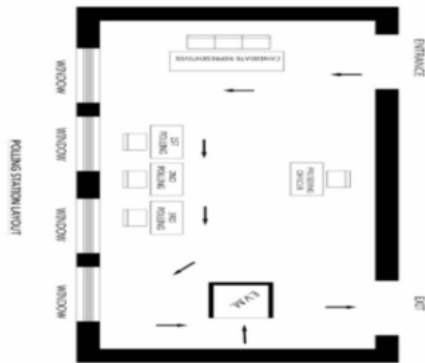

নির্বাচক নিবন্ধন আধিকারিকের স্বাক্ষর

Nazri Naksha

Google Map View

Polling Station Building Front View

Polling Station Front View

Cad View

Key MAP View

1 নাম : আফসানা বিবি খাতুন স্বামীর নাম: সহিদুল মিয়া বাড়ির নং : নং000 বয়স : 28 লিঙ্গ : মহিলা	UGR2809440 ফটো উপলব্ধ	2 নাম : নবাব মিয়া পিতার নাম: আক্তার মিয়া বাড়ির নং : এন0226 বয়স : 21 লিঙ্গ : পুরুষ	UGR2977080 ফটো উপলব্ধ	3 নাম : আনারুল মিয়া পিতার নাম: নূর জামান মিয়া বাড়ির নং : n0219 বয়স : 29 লিঙ্গ : পুরুষ	UGR2129948 ফটো উপলব্ধ
4 নাম : আমিনুল হক পিতার নাম: নজরুল মিয়া বাড়ির নং : নং000 বয়স : 25 লিঙ্গ : পুরুষ	UGR2809473 ফটো উপলব্ধ	5 নাম : সহিদুল মিয়া মায়ের নাম: রহিমা বিবি বাড়ির নং : n0224 বয়স : 28 লিঙ্গ : পুরুষ	UGR2362481 ফটো উপলব্ধ	6 নাম : ছপিকুল মিয়া পিতার নাম: আমিরুদ্দিন মিয়া বাড়ির নং : n0224 বয়স : 49 লিঙ্গ : পুরুষ	UGR2836559 ফটো উপলব্ধ
7 নাম : আজরুল মিয়া পিতার নাম: মজিদুল মিয়া বাড়ির নং : n0220 বয়স : 32 লিঙ্গ : পুরুষ	UGR2288637 ফটো উপলব্ধ	8 নাম : ছবিতন বিবি স্বামীর নাম: জামিউদ্দিন মিয়া বাড়ির নং : 169 বয়স : 34 লিঙ্গ : মহিলা	UGR2362564 ফটো উপলব্ধ	9 নাম : এজা মিয়া পিতার নাম: নূর জামান মিয়া বাড়ির নং : 195 বয়স : 30 লিঙ্গ : পুরুষ	UGR2362580 ফটো উপলব্ধ
10 নাম : এজাউল মিয়া পিতার নাম: মজিদুল মিয়া বাড়ির নং : নং 220 বয়স : 29 লিঙ্গ : পুরুষ	UGR2879294 ফটো উপলব্ধ	11 নাম : জনাবুল মিয়া পিতার নাম: আক্তার মিয়া বাড়ির নং : নং226 বয়স : 27 লিঙ্গ : পুরুষ	UGR2977189 ফটো উপলব্ধ	12 নাম : আজিজুল হকিম পিতার নাম: জাহিদুল মিয়া বাড়ির নং : নং000 বয়স : 23 লিঙ্গ : পুরুষ	UGR2809499 ফটো উপলব্ধ
13 নাম : সেরাজুল মিয়া পিতার নাম: মজিদুল মিয়া বাড়ির নং : নং 220 বয়স : 27 লিঙ্গ : পুরুষ	UGR2879286 ফটো উপলব্ধ	14 নাম : লিটন মিয়া পিতার নাম: মজিদুল মিয়া বাড়ির নং : n0225 বয়স : 36 লিঙ্গ : পুরুষ	UGR2288645 ফটো উপলব্ধ	15 নাম : রহিদুল মিয়া পিতার নাম: আমিরুদ্দিন মিয়া বাড়ির নং : n0224 বয়স : 41 লিঙ্গ : পুরুষ	KDC2359065 ফটো উপলব্ধ
16 নাম : আশিদুল মিয়া পিতার নাম: ছপিকুল মিয়া বাড়ির নং : n0224 বয়স : 27 লিঙ্গ : পুরুষ	UGR2288439 ফটো উপলব্ধ	17 নাম : মিয়া মজিবর পিতার নাম: ওমরামুদ বাড়ির নং : n0225 বয়স : 60 লিঙ্গ : পুরুষ	WB/01/006/201301 ফটো উপলব্ধ	18 নাম : বিবি অনিচা স্বামীর নাম: নজরুল বাড়ির নং : n0223 বয়স : 52 লিঙ্গ : মহিলা	WB/01/006/201488 ফটো উপলব্ধ
19 নাম : মিয়া নজরুল পিতার নাম: ফরিদ বাড়ির নং : n0223 বয়স : 56 লিঙ্গ : পুরুষ	WB/01/006/201518 ফটো উপলব্ধ	20 নাম : মিয়া সুরৎ আলী পিতার নাম: সোবাহান বাড়ির নং : n0218 বয়স : 49 লিঙ্গ : পুরুষ	UGR3088085 ফটো উপলব্ধ	21 নাম : মালী জবা স্বামীর নাম: পুরঞ্জন বাড়ির নং : n0201 বয়স : 55 লিঙ্গ : মহিলা	WB/01/006/201607 ফটো উপলব্ধ
22 নাম : কম্পনা বিবি স্বামীর নাম: সুরৎ আলী মিয়া বাড়ির নং : n0218 বয়স : 41 লিঙ্গ : মহিলা	UGR1684968 ফটো উপলব্ধ	23 নাম : সায়ারা বিবি স্বামীর নাম: জাবেদ রহমান বাড়ির নং : n0218 বয়স : 37 লিঙ্গ : মহিলা	UGR1684927 ফটো উপলব্ধ	24 নাম : কার্তিক মালী পিতার নাম: পুরঞ্জন মালী বাড়ির নং : n0201 বয়স : 35 লিঙ্গ : পুরুষ	UGR1844018 ফটো উপলব্ধ
25 নাম : বিবি রহিমা স্বামীর নাম: ভোলা বাড়ির নং : n0227 বয়স : 56 লিঙ্গ : মহিলা	WB/01/006/201469 ফটো উপলব্ধ	26 নাম : মকবুল মিয়া পিতার নাম: জব্বার মিয়া বাড়ির নং : n0226 বয়স : 43 লিঙ্গ : পুরুষ	KDC2359099 ফটো উপলব্ধ	27 নাম : মনজু বিবি স্বামীর নাম: রফিকুল মিয়া বাড়ির নং : n0224 বয়স : 40 লিঙ্গ : মহিলা	KDC2575546 ফটো উপলব্ধ
28 নাম : সোনা বিবি স্বামীর নাম: সোবাহান বাড়ির নং : n0032 বয়স : 67 লিঙ্গ : মহিলা	UGR3088101 ফটো উপলব্ধ	29 নাম : মিয়া মজিদুল পিতার নাম: সোলেমান বাড়ির নং : n0220 বয়স : 56 লিঙ্গ : পুরুষ	WB/01/006/201504 ফটো উপলব্ধ	30 নাম : আক্তার মিয়া পিতার নাম: জব্বার মিয়া বাড়ির নং : n0226 বয়স : 49 লিঙ্গ : পুরুষ	KDC2359107 ফটো উপলব্ধ