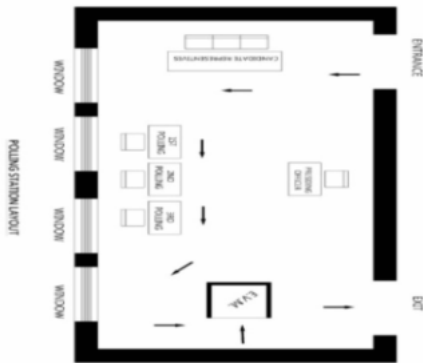

নির্বাচক নিবন্ধন আধিকারিকের স্বাক্ষর

Nazri Naksha

Google Map View

Polling Station Building Front View

Polling Station Front View

Cad View

Key MAP View

1 নাম : রাধারাণী বর্মন স্বামীর নাম: সুশান্ত কুমার বর্মন বাড়ির নং : n0061 বয়স : 42 লিঙ্গ : মহিলা	KDC2359339 ফটো উপলব্ধ	2 নাম : কল্পনা অধিকারী স্বামীর নাম: যোগেশচন্দ্র অধিকারী বাড়ির নং : n0113 বয়স : 49 লিঙ্গ : মহিলা	KDC2668747 ফটো উপলব্ধ	3 নাম : সাম্প্রতি অধিকারী পিতার নাম: যোগেশ চন্দ্র অধিকারী বাড়ির নং : এন0113 বয়স : 23 লিঙ্গ : মহিলা	UGR2809994 ফটো উপলব্ধ
4 নাম : যোগেশচন্দ্র অধিকারী পিতার নাম: যতীন্দ্র অধিকারী বাড়ির নং : n0113 বয়স : 52 লিঙ্গ : পুরুষ	WB/01/006/204061 ফটো উপলব্ধ	5 নাম : সবিতা অধিকারী স্বামীর নাম: অমল অধিকারী বাড়ির নং : n0061 বয়স : 31 লিঙ্গ : মহিলা	UGR1992502 ফটো উপলব্ধ	Q 6 নাম : কান্দুরা বর্মন পিতার নাম: হরিশ বাড়ির নং : বয়স : 70 লিঙ্গ : পুরুষ	WB/01/006/204679 ফটো উপলব্ধ
7 নাম : নির্মল অধিকারী পিতার নাম: রমনী মোহন অধিকারী বাড়ির নং : n0061 বয়স : 39 লিঙ্গ : পুরুষ	KDC2819290 ফটো উপলব্ধ	8 নাম : জ্যোৎস্না বর্মন স্বামীর নাম: কান্দুরা বর্মন বাড়ির নং : n0061 বয়স : 50 লিঙ্গ : মহিলা	WB/01/006/204403 ফটো উপলব্ধ	9 নাম : বাসন্তী অধিকারী স্বামীর নাম: শুশীল অধিকারী বাড়ির নং : n0053 বয়স : 55 লিঙ্গ : মহিলা	WB/01/006/204555 ফটো উপলব্ধ
10 নাম : অমল অধিকারী পিতার নাম: রমনীমোহন অধিকারী বাড়ির নং : n0061 বয়স : 43 লিঙ্গ : পুরুষ	KDC2081248 ফটো উপলব্ধ	11 নাম : বাবলী বর্মন স্বামীর নাম: সুভাষ চন্দ্র বর্মন বাড়ির নং : n0061 বয়স : 41 লিঙ্গ : মহিলা	KDC2360592 ফটো উপলব্ধ	12 নাম : কমল কৃষ্ণ অধিকারী পিতার নাম: রমনী মোহন অধিকারী বাড়ির নং : n0061 বয়স : 46 লিঙ্গ : পুরুষ	KDC2359768 ফটো উপলব্ধ
13 নাম : বলরাম অধিকারী পিতার নাম: সুশীল অধিকারী বাড়ির নং : n0053 বয়স : 27 লিঙ্গ : পুরুষ	UGR2362838 ফটো উপলব্ধ	14 নাম : সন্তোষ দাস পিতার নাম: টগর দাস বাড়ির নং : n0070 বয়স : 50 লিঙ্গ : পুরুষ	WB/01/006/204155 ফটো উপলব্ধ	15 নাম : কৃষ্ণা দাস স্বামীর নাম: দিলীপ দাস বাড়ির নং : n0112 বয়স : 37 লিঙ্গ : মহিলা	UGR2130615 ফটো উপলব্ধ
16 নাম : কল্পনা বসুনীয়া দাস স্বামীর নাম: মানিক দাস বাড়ির নং : নং 112 বয়স : 28 লিঙ্গ : মহিলা	UGR2879385 ফটো উপলব্ধ	17 নাম : উকিলচন্দ্র দাস পিতার নাম: ফেসকেটু দাস বাড়ির নং : n0112 বয়স : 59 লিঙ্গ : পুরুষ	WB/01/006/204487 ফটো উপলব্ধ	18 নাম : সঞ্জিতা বর্মন দাস স্বামীর নাম: বিমন দাস বাড়ির নং : 070 বয়স : 28 লিঙ্গ : মহিলা	UGR2363067 ফটো উপলব্ধ
19 নাম : কল্যাণী বর্মন স্বামীর নাম: প্রদীপ কুমার বর্মন বাড়ির নং : এন0095 বয়স : 33 লিঙ্গ : মহিলা	UGR2130474 ফটো উপলব্ধ	20 নাম : অনিরুদ্ধ দাস পিতার নাম: টগর দাস বাড়ির নং : n0070 বয়স : 53 লিঙ্গ : পুরুষ	WB/01/006/204453 ফটো উপলব্ধ	21 নাম : গোলাপী দাস স্বামীর নাম: বিপুল দাস বাড়ির নং : n0062 বয়স : 29 লিঙ্গ : মহিলা	UGR2362978 ফটো উপলব্ধ
22 নাম : ববিতা দাস স্বামীর নাম: সন্তোষ দাস বাড়ির নং : n0070 বয়স : 42 লিঙ্গ : মহিলা	KDC2359776 ফটো উপলব্ধ	23 নাম : অনিলচন্দ্র দাস পিতার নাম: ফেসকেটু দাস বাড়ির নং : n0112 বয়স : 67 লিঙ্গ : পুরুষ	WB/01/006/204722 ফটো উপলব্ধ	24 নাম : মামনী বর্মন দাস স্বামীর নাম: কৃষ্ণ কান্ত দাস বাড়ির নং : নং 112 বয়স : 32 লিঙ্গ : মহিলা	UGR2879377 ফটো উপলব্ধ
25 নাম : রাহুল দাস পিতার নাম: হিতেন চন্দ্র দাস বাড়ির নং : n0062 বয়স : 32 লিঙ্গ : পুরুষ	UGR2130524 ফটো উপলব্ধ	26 নাম : মনেশ্বরী দাস স্বামীর নাম: অনিলচন্দ্র দাস বাড়ির নং : n0112 বয়স : 61 লিঙ্গ : মহিলা	WB/01/006/204695 ফটো উপলব্ধ	27 নাম : সুমিতা বর্মন স্বামীর নাম: ধ্রুব দাস বাড়ির নং : এন0063 বয়স : 24 লিঙ্গ : মহিলা	UGR2976165 ফটো উপলব্ধ
28 নাম : মামনী বর্মন স্বামীর নাম: শান্ত বর্মন বাড়ির নং : এন0078 বয়স : 31 লিঙ্গ : মহিলা	UGR2130466 ফটো উপলব্ধ	29 নাম : মোনা দাস স্বামীর নাম: হেমন্ত দাস বাড়ির নং : n0115 বয়স : 27 লিঙ্গ : মহিলা	UGR2288785 ফটো উপলব্ধ	30 নাম : আরতী দাস স্বামীর নাম: লক্ষেশ্বর দাস বাড়ির নং : n0070 বয়স : 56 লিঙ্গ : মহিলা	WB/01/006/204395 ফটো উপলব্ধ