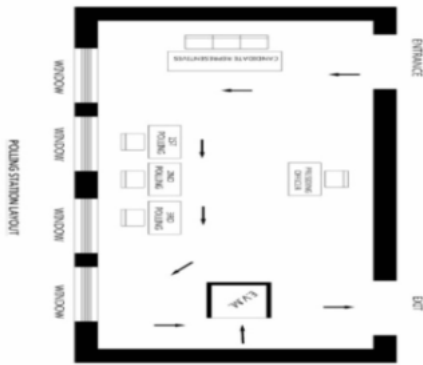

নির্বাচক নিবন্ধন আধিকারিকের স্বাক্ষর

Nazri Naksha

Google Map View

Polling Station Building Front View

Polling Station Front View

Cad View

Key MAP View

1 নাম : জয়ন্তী রায় সরকার স্বামীর নাম: সুরত চন্দ্র রায় সরকার বাড়ির নং : n0272 বয়স : 40 লিঙ্গ : মহিলা	KDC2727535 ফটো উপলব্ধ	2 নাম : প্রমিলা অধিকারী স্বামীর নাম: অনিল অধিকারী বাড়ির নং : n0381 বয়স : 60 লিঙ্গ : মহিলা	UGR2363232 ফটো উপলব্ধ	3 নাম : পরমেশ্বর অধিকারী পিতার নাম: বিষ্ণুপদ অধিকারী বাড়ির নং : n0235 বয়স : 30 লিঙ্গ : পুরুষ	UGR2131126 ফটো উপলব্ধ
4 নাম : নবীন অধিকারী পিতার নাম: জোনাকু অধিকারী বাড়ির নং : n0342 বয়স : 67 লিঙ্গ : পুরুষ	WB/01/006/210631 ফটো উপলব্ধ	5 নাম : উর্মিলা অধিকারী বর্মন পিতার নাম: তরণী বর্মন বাড়ির নং : নং000 বয়স : 25 লিঙ্গ : মহিলা	UGR2811396 ফটো উপলব্ধ	6 নাম : বিশ্ব অধিকারী মায়ের নাম: সাবিত্রী অধিকারী বাড়ির নং : নং000 বয়স : 27 লিঙ্গ : পুরুষ	UGR2811412 ফটো উপলব্ধ
7 নাম : মুনাল অধিকারী পিতার নাম: নবীন অধিকারী বাড়ির নং : n0343 বয়স : 39 লিঙ্গ : পুরুষ	KDC2728848 ফটো উপলব্ধ	8 নাম : রসবালা অধিকারী স্বামীর নাম: নবীন অধিকারী বাড়ির নং : n0345 বয়স : 61 লিঙ্গ : মহিলা	WB/01/006/210389 ফটো উপলব্ধ	9 নাম : অনুপ অধিকারী পিতার নাম: শিবেন অধিকারী বাড়ির নং : n0189 বয়স : 37 লিঙ্গ : পুরুষ	UGR1685973 ফটো উপলব্ধ
10 নাম : কৃষ্ণকান্ত অধিকারী পিতার নাম: রাজকান্ত অধিকারী বাড়ির নং : n0244 বয়স : 59 লিঙ্গ : পুরুষ	WB/01/006/210700 ফটো উপলব্ধ	11 নাম : হিরালাল অধিকারী পিতার নাম: নবীন অধিকারী বাড়ির নং : n0341 বয়স : 35 লিঙ্গ : পুরুষ	UGR1478213 ফটো উপলব্ধ	12 নাম : বিশু অধিকারী পিতার নাম: ভবেন্দ্র অধিকারী বাড়ির নং : n0384 বয়স : 50 লিঙ্গ : পুরুষ	KDC2082378 ফটো উপলব্ধ
13 নাম : চন্দ্রা অধিকারী স্বামীর নাম: বিষ্ণুপদ অধিকারী বাড়ির নং : n0235 বয়স : 59 লিঙ্গ : মহিলা	WB/01/006/210273 ফটো উপলব্ধ	14 নাম : গঙ্গা অধিকারী স্বামীর নাম: কৃষ্ণকান্ত অধিকারী বাড়ির নং : n0244 বয়স : 54 লিঙ্গ : মহিলা	WB/01/006/210546 ফটো উপলব্ধ	15 নাম : সোনামনি অধিকারী স্বামীর নাম: বিশু অধিকারী বাড়ির নং : n0383 বয়স : 43 লিঙ্গ : মহিলা	KDC2082386 ফটো উপলব্ধ
16 নাম : জাহানুর খাতুন পিতার নাম: কাশেম আলী মিয়া বাড়ির নং : নং000 বয়স : 30 লিঙ্গ : মহিলা	UGR2811339 ফটো উপলব্ধ	17 নাম : জাহানারা বিবি স্বামীর নাম: কাশেম আলী বাড়ির নং : n0007 বয়স : 56 লিঙ্গ : মহিলা	KDC2669323 ফটো উপলব্ধ	18 নাম : ছামিদুল মিয়া পিতার নাম: আজিম মিয়া বাড়ির নং : n0007 বয়স : 37 লিঙ্গ : পুরুষ	UGR1478536 ফটো উপলব্ধ
19 নাম : মমিদুল মিয়া পিতার নাম: কাশেম মিয়া বাড়ির নং : n0007 বয়স : 42 লিঙ্গ : পুরুষ	KDC2082410 ফটো উপলব্ধ	20 নাম : কাশেম আলী পিতার নাম: কাপ্তান মিয়া বাড়ির নং : n0007 বয়স : 61 লিঙ্গ : পুরুষ	KDC1656461 ফটো উপলব্ধ	21 নাম : জেমা বিবি স্বামীর নাম: আজিম মিয়া বাড়ির নং : n0007 বয়স : 46 লিঙ্গ : মহিলা	KDC2819761 ফটো উপলব্ধ
22 নাম : দুলালী বিবি স্বামীর নাম: মমিদুল মিয়া বাড়ির নং : n0007 বয়স : 33 লিঙ্গ : মহিলা	UGR1845353 ফটো উপলব্ধ	23 নাম : হাফিজুল মিয়া পিতার নাম: আজিম মিয়া বাড়ির নং : n0007 বয়স : 35 লিঙ্গ : পুরুষ	UGR1845072 ফটো উপলব্ধ	24 নাম : কহিনুর বিবি স্বামীর নাম: ছামিদুল মিয়া বাড়ির নং : n0007 বয়স : 36 লিঙ্গ : মহিলা	UGR1363076 ফটো উপলব্ধ
25 নাম : অলিমা বিবি (খাতুন) স্বামীর নাম: মমিদুল মিয়া বাড়ির নং : n0007 বয়স : 43 লিঙ্গ : মহিলা	UGR1993252 ফটো উপলব্ধ	26 নাম : আজিম মিয়া পিতার নাম: কাপ্তান মিয়া বাড়ির নং : n0007 বয়স : 60 লিঙ্গ : পুরুষ	KDC2819746 ফটো উপলব্ধ	27 নাম : হাফিজুর মিয়া পিতার নাম: আজিম মিয়া বাড়ির নং : n0007 বয়স : 43 লিঙ্গ : পুরুষ	UGR1686278 ফটো উপলব্ধ
28 নাম : মোজাদুল মিয়া পিতার নাম: কাপ্তান মিয়া বাড়ির নং : n0007 বয়স : 42 লিঙ্গ : পুরুষ	UGR1993237 ফটো উপলব্ধ	29 নাম : আজিনা খাতুন পিতার নাম: হজরত আলী মিয়া বাড়ির নং : n0333 বয়স : 35 লিঙ্গ : মহিলা	UGR1585736 ফটো উপলব্ধ	30 নাম : আপিয়া খাতুন স্বামীর নাম: সান্তার মিয়া বাড়ির নং : n0334 বয়স : 58 লিঙ্গ : মহিলা	KDC0060574 ফটো উপলব্ধ