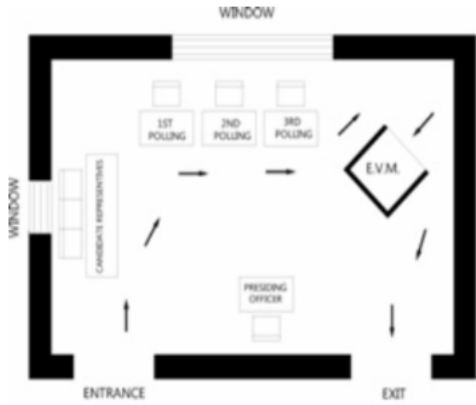

নির্বাচক নিবন্ধন আধিকারিকের স্বাক্ষর

Nazri Naksha

Google Map View

Polling Station Building Front View

Polling Station Front View

Cad View

Key MAP View

1 নাম : সুজাতা বর্মন স্বামীর নাম: সুশান্ত বর্মন বাড়ির নং : এন 0141 বয়স : 29 লিঙ্গ : মহিলা	UGR2592251 ফটো উপলব্ধ	2 নাম : রাজোবালা অধিকারী স্বামীর নাম: শশীমোহন অধিকারী বাড়ির নং : n0161 বয়স : 66 লিঙ্গ : মহিলা	WB/01/006/213160 ফটো উপলব্ধ	3 নাম : দীপক অধিকারী পিতার নাম: গোপাল অধিকারী বাড়ির নং : n0161 বয়স : 43 লিঙ্গ : পুরুষ	UGR0138149 ফটো উপলব্ধ
4 নাম : মিঠু মন্ডল অধিকারী স্বামীর নাম: দীপক অধিকারী বাড়ির নং : এন0161 বয়স : 38 লিঙ্গ : মহিলা	UGR2479012 ফটো উপলব্ধ	5 নাম : আশোক অধিকারী পিতার নাম: গোপাল চন্দ্র অধিকারী বাড়ির নং : n0161 বয়স : 40 লিঙ্গ : পুরুষ	UGR0138164 ফটো উপলব্ধ	6 নাম : কনিকা অধিকারী (বর্মন) স্বামীর নাম: অশোক অধিকারী বাড়ির নং : n0161 বয়স : 33 লিঙ্গ : মহিলা	UGR1846252 ফটো উপলব্ধ
7 নাম : অধিকারী সরস্বতী স্বামীর নাম: গোপাল অধিকারী বাড়ির নং : n0161 বয়স : 61 লিঙ্গ : মহিলা	WB/01/006/213422 ফটো উপলব্ধ	8 নাম : রাশিদা খাতুন(বিবি) স্বামীর নাম: অজিত মিত্র বাড়ির নং : এন0121 বয়স : 33 লিঙ্গ : মহিলা	UGR2132561 ফটো উপলব্ধ	9 নাম : আলিমুল ইসলাম পিতার নাম: সাকিম মিত্র বাড়ির নং : এন0121 বয়স : 30 লিঙ্গ : পুরুষ	UGR2289676 ফটো উপলব্ধ
10 নাম : শান্তনা বসুনিয়া স্বামীর নাম: বিকাশ বসুনিয়া বাড়ির নং : এন0121 বয়স : 39 লিঙ্গ : মহিলা	KDC2365617 ফটো উপলব্ধ	11 নাম : চন্দনা বর্মন পিতার নাম: কোকিলেশ্বর বর্মন বাড়ির নং : এন0121 বয়স : 36 লিঙ্গ : মহিলা	UGR1594951 ফটো উপলব্ধ	12 নাম : সোলেমান মিয়া পিতার নাম: জৈইয়ুল্লা মিয়া বাড়ির নং : এন0121 বয়স : 53 লিঙ্গ : পুরুষ	WB/01/006/213914 ফটো উপলব্ধ
13 নাম : জেলেকা খাতুন স্বামীর নাম: নজিরহোসেন মিয়া বাড়ির নং : এন0121 বয়স : 53 লিঙ্গ : মহিলা	WB/01/006/213484 ফটো উপলব্ধ	14 নাম : কৃষ্ণা দাস স্বামীর নাম: গিরেন দাস বাড়ির নং : n0067 বয়স : 57 লিঙ্গ : মহিলা	WB/01/006/213447 ফটো উপলব্ধ	15 নাম : সন্ধ্যা দাস স্বামীর নাম: নরেন দাস বাড়ির নং : n0068 বয়স : 66 লিঙ্গ : মহিলা	WB/01/006/213561 ফটো উপলব্ধ
16 নাম : গৌরাজ দাস পিতার নাম: কৃষ্ণ কুমার দাস বাড়ির নং : n0016 বয়স : 29 লিঙ্গ : পুরুষ	UGR2289619 ফটো উপলব্ধ	17 নাম : যাদবী দাস স্বামীর নাম: বাবলু দাস বাড়ির নং : n0021 বয়স : 51 লিঙ্গ : মহিলা	WB/01/006/213881 ফটো উপলব্ধ	18 নাম : গণেশ চন্দ্র দাস পিতার নাম: রাজেন্দ্র নাথ দাস বাড়ির নং : n0017 বয়স : 68 লিঙ্গ : পুরুষ	WB/01/006/213772 ফটো উপলব্ধ
19 নাম : উপেন্দ্র নাথ সরকার পিতার নাম: মাধব চন্দ্র সরকার বাড়ির নং : এন068 বয়স : 51 লিঙ্গ : পুরুষ	WB/01/006/213516 ফটো উপলব্ধ	20 নাম : উত্তম দাস পিতার নাম: নরেন দাস বাড়ির নং : n0021 বয়স : 39 লিঙ্গ : পুরুষ	KDC2577658 ফটো উপলব্ধ	21 নাম : শেফালী দাস স্বামীর নাম: জগদীশ দাস বাড়ির নং : n0068 বয়স : 34 লিঙ্গ : মহিলা	UGR1994185 ফটো উপলব্ধ
22 নাম : অনিমেষ্ দাস পিতার নাম: নিশিকান্ত দাস বাড়ির নং : n0016 বয়স : 54 লিঙ্গ : পুরুষ	WB/01/006/213573 ফটো উপলব্ধ	23 নাম : অঞ্জলী দাস স্বামীর নাম: গণেশ চন্দ্র দাস বাড়ির নং : n0017 বয়স : 71 লিঙ্গ : মহিলা	WB/01/006/213296 ফটো উপলব্ধ	24 নাম : দীপক কুমার দাস পিতার নাম: বীরেন দাস বাড়ির নং : n0067 বয়স : 40 লিঙ্গ : পুরুষ	KDC2365583 ফটো উপলব্ধ
25 নাম : গায়ত্রী দাস স্বামীর নাম: হাবলু দাস বাড়ির নং : n0021 বয়স : 41 লিঙ্গ : মহিলা	KDC2363869 ফটো উপলব্ধ	26 নাম : পঙ্কজ দাস পিতার নাম: পরেশ চন্দ্র দাস বাড়ির নং : n0068 বয়স : 23 লিঙ্গ : পুরুষ	UGR2812139 ফটো উপলব্ধ	27 নাম : বিপুল দাস পিতার নাম: গিরেন্দ্র দাস বাড়ির নং : n0067 বয়স : 38 লিঙ্গ : পুরুষ	KDC2729440 ফটো উপলব্ধ
28 নাম : পরেশ চন্দ্র দাস পিতার নাম: নরেন্দ্র নাথ দাস বাড়ির নং : n0068 বয়স : 49 লিঙ্গ : পুরুষ	WB/01/006/213861 ফটো উপলব্ধ	29 নাম : সাগরিক দাস স্বামীর নাম: পরেশ দাস বাড়ির নং : n0068 বয়স : 43 লিঙ্গ : মহিলা	KDC2363901 ফটো উপলব্ধ	30 নাম : হাবলু দাস পিতার নাম: প্রতাপ দাস বাড়ির নং : n0021 বয়স : 53 লিঙ্গ : পুরুষ	WB/01/006/213249 ফটো উপলব্ধ