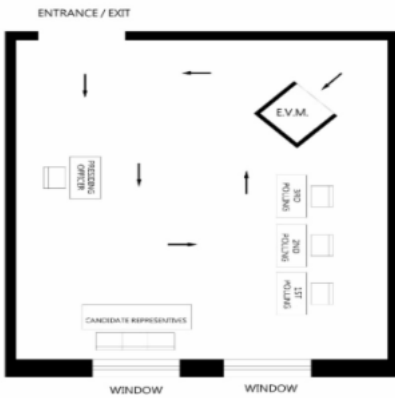

নির্বাচক নিবন্ধন আধিকারিকের স্বাক্ষর

Nazri Naksha

Google Map View

Polling Station Building Front View

Polling Station Front View

Cad View

Key MAP View

1	UGR2879914	নাম : সুরাইয়া বেগম স্বামীর নাম: আরিফ পাটোয়ারী বাড়ির নং : 34 বয়স : 23 লিঙ্গ : মহিলা	ফটো উপলব্ধ	2	WB/01/006/579692	নাম : ইসলাম সফিকুল পিতার নাম: তাজেমুদ্দিন বাড়ির নং : n0241 বয়স : 55 লিঙ্গ : পুরুষ	ফটো উপলব্ধ	3	WB/01/006/579530	নাম : বিবি মীনা স্বামীর নাম: সফিকুল বাড়ির নং : n0238 বয়স : 50 লিঙ্গ : মহিলা	ফটো উপলব্ধ
4	UGR2535128	নাম : রোকেয়া বিবি স্বামীর নাম: আলতাভ মিঞা বাড়ির নং : n0038 বয়স : 46 লিঙ্গ : মহিলা	ফটো উপলব্ধ	5	KDC2669992	নাম : আলতাভ মিঞা পিতার নাম: আফজাল মিয়া বাড়ির নং : n0038 বয়স : 56 লিঙ্গ : পুরুষ	ফটো উপলব্ধ	6	UGR2133320	নাম : রফিকুল মিঞা পিতার নাম: আলতাভ মিঞা বাড়ির নং : n0038 বয়স : 30 লিঙ্গ : পুরুষ	ফটো উপলব্ধ
7	UGR3047834	নাম : সোনালি খাতুন স্বামীর নাম: রফিকুল মিঞা বাড়ির নং : এন0138 বয়স : 25 লিঙ্গ : মহিলা	ফটো উপলব্ধ	8	WB/01/006/579343	নাম : সুন্দরী (বিবি) বেগুয়া স্বামীর নাম: জমিদুল মিঞা বাড়ির নং : n0227 বয়স : 72 লিঙ্গ : মহিলা	ফটো উপলব্ধ	9	UGR1995125	নাম : মনিরা বিবি স্বামীর নাম: জমসের আলী মিঞা বাড়ির নং : n0039 বয়স : 35 লিঙ্গ : মহিলা	ফটো উপলব্ধ
10	UGR1995364	নাম : রহিমা বিবি (খাতুন) স্বামীর নাম: মজিদুল মিঞা বাড়ির নং : n0039 বয়স : 40 লিঙ্গ : মহিলা	ফটো উপলব্ধ	11	UGR1687391	নাম : হামিদুল মিঞা পিতার নাম: রহমত আলী বাড়ির নং : n0039 বয়স : 32 লিঙ্গ : পুরুষ	ফটো উপলব্ধ	12	UGR2722619	নাম : মো.রুহুল আমিন পিতার নাম: রহমত আলী বাড়ির নং : n0039 বয়স : 52 লিঙ্গ : পুরুষ	ফটো উপলব্ধ
13	WB/01/006/207132	নাম : জমসের আলী পিতার নাম: রহমত আলী বাড়ির নং : n0039 বয়স : 49 লিঙ্গ : পুরুষ	ফটো উপলব্ধ	14	KDC2820660	নাম : মঃ জাহাদুল আলী পিতার নাম: রহমত আলী খন্দকার বাড়ির নং : n0039 বয়স : 38 লিঙ্গ : পুরুষ	ফটো উপলব্ধ	15	UGR1306323	নাম : সবিতা রায় (বর্মন) স্বামীর নাম: দলাল চন্দ্র বর্মন বাড়ির নং : n0039 বয়স : 39 লিঙ্গ : মহিলা	ফটো উপলব্ধ
16	UGR2479061	নাম : আলিফা বিবি স্বামীর নাম: হামিদুল মিঞা বাড়ির নং : এন0039 বয়স : 26 লিঙ্গ : মহিলা	ফটো উপলব্ধ	17	UGR1995646	নাম : আনোয়ারা (খাতুন)বিবি স্বামীর নাম: জাহাদুল আলী বাড়ির নং : n0039 বয়স : 32 লিঙ্গ : মহিলা	ফটো উপলব্ধ	18	UGR1995653	নাম : মমিনা বিবি (খাতুন) স্বামীর নাম: মো.রুহুল আমিন বাড়ির নং : n0039 বয়স : 28 লিঙ্গ : মহিলা	ফটো উপলব্ধ
19	KDC2578763	নাম : হরি বর্মন পিতার নাম: হর চন্দ্র বর্মন বাড়ির নং : ছাট সিঙ্গিমারী বয়স : 53 লিঙ্গ : পুরুষ	ফটো উপলব্ধ	20	UGR2479137	নাম : মর্জিনা খাতুন পিতার নাম: রহমত আলী বাড়ির নং : এন0204 বয়স : 36 লিঙ্গ : মহিলা	ফটো উপলব্ধ	21	UGR1966373	নাম : মনছার আলি মিঞা পিতার নাম: সবেদ আলি মিঞা বাড়ির নং : n0198 বয়স : 35 লিঙ্গ : পুরুষ	ফটো উপলব্ধ
22	UGR2813202	নাম : জাইনুল মিঞা পিতার নাম: আফসার আলী বাড়ির নং : এন0001 বয়স : 30 লিঙ্গ : পুরুষ	ফটো উপলব্ধ	23	UGR2813228	নাম : সাহেরা খাতুন বিবি স্বামীর নাম: ইয়ানুল হক বাড়ির নং : এন0001 বয়স : 27 লিঙ্গ : মহিলা	ফটো উপলব্ধ	24	UGR2880201	নাম : খালেদ মিঞা পিতার নাম: সবেদ আলী মিঞা বাড়ির নং : এন0001 বয়স : 29 লিঙ্গ : পুরুষ	ফটো উপলব্ধ
25	UGR2133452	নাম : আলিমিন বিবি স্বামীর নাম: আফসার আলী বাড়ির নং : n0001 বয়স : 78 লিঙ্গ : মহিলা	ফটো উপলব্ধ	26	WB/01/006/642542	নাম : হালিম মিয়া পিতার নাম: জমির মিয়া বাড়ির নং : n0160 বয়স : 56 লিঙ্গ : পুরুষ	ফটো উপলব্ধ	27	UGR2722239	নাম : ইয়ানুল হক পিতার নাম: মনছার মিঞা বাড়ির নং : n0001 বয়স : 40 লিঙ্গ : পুরুষ	ফটো উপলব্ধ
28	WB/01/006/642707	নাম : ওহিলা বিবি স্বামীর নাম: হালিম মিয়া বাড়ির নং : n0160 বয়স : 51 লিঙ্গ : মহিলা	ফটো উপলব্ধ	29	UGR1765247	নাম : ছুরত আলী পিতার নাম: আলিপ উদ্দিন বাড়ির নং : এন 0160 বয়স : 61 লিঙ্গ : পুরুষ	ফটো উপলব্ধ	30	UGR2535029	নাম : মালেকা বিবি স্বামীর নাম: সুরত আলী মিয়া বাড়ির নং : n0001 বয়স : 63 লিঙ্গ : মহিলা	ফটো উপলব্ধ