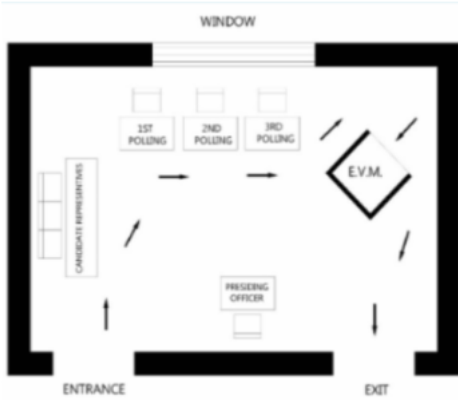

নির্বাচক নিবন্ধন আধিকারিকের স্বাক্ষর

Nazri Naksha

Google Map View

Polling Station Building Front View

Polling Station Front View

Cad View

Key MAP View

1 নাম : অমিচা বিবি স্বামীর নাম: আব্দুল লতিফ মিয়া বাড়ির নং : n0072 বয়স : 79 লিঙ্গ : মহিলা	UGR2503449 ফটো উপলব্ধ	2 নাম : তরিফ হোসেন পিতার নাম: আব্দুল লতিফ মিয়া বাড়ির নং : ডব্লিউ বি3/এইচএনও72 বয়স : 51 লিঙ্গ : পুরুষ	KDC1976067 ফটো উপলব্ধ	3 নাম : আয়ুব আলী পিতার নাম: আব্দুল লতিফ মিয়া বাড়ির নং : n0072 বয়স : 56 লিঙ্গ : পুরুষ	UGR2502813 ফটো উপলব্ধ
4 নাম : মর্জিনা বিবি স্বামীর নাম: আয়ুব আলী বাড়ির নং : n0072 বয়স : 50 লিঙ্গ : মহিলা	UGR2502821 ফটো উপলব্ধ	5 নাম : নায়মা খাতুন স্বামীর নাম: খবির হোসেন বাড়ির নং : আদাবারী বয়স : 30 লিঙ্গ : মহিলা	UGR2656999 ফটো উপলব্ধ	6 নাম : হামিনা বিবি স্বামীর নাম: মমিনুর মিয়া বাড়ির নং : আদাবারী বয়স : 37 লিঙ্গ : মহিলা	UGR1473099 ফটো উপলব্ধ
7 নাম : হাসিনা বিবি স্বামীর নাম: হাফিজুল মিয়া বাড়ির নং : আদাবারী বয়স : 36 লিঙ্গ : মহিলা	UGR2655371 ফটো উপলব্ধ	8 নাম : রহিদুল মিয়া পিতার নাম: আমজাদ মিয়া বাড়ির নং : n0618 বয়স : 37 লিঙ্গ : পুরুষ	KDC2706547 ফটো উপলব্ধ	9 নাম : সাহানা পারভীন স্বামীর নাম: নূর ইসলাম মিয়া বাড়ির নং : নং000 বয়স : 26 লিঙ্গ : মহিলা	YSL2365948 ফটো উপলব্ধ
10 নাম : হাসিবুল মিয়া পিতার নাম: হাফিজুল মিয়া বাড়ির নং : আদাবারী বয়স : 28 লিঙ্গ : পুরুষ	UGR2655405 ফটো উপলব্ধ	11 নাম : শাবানা পারভীন পিতার নাম: তারিফ হোসেন বাড়ির নং : এন0124 বয়স : 23 লিঙ্গ : মহিলা	UGR2896801 ফটো উপলব্ধ	12 নাম : ফয়ছাল মিয়া পিতার নাম: আজিবুল্লা মিয়া বাড়ির নং : n0080 বয়স : 42 লিঙ্গ : পুরুষ	KDC2002467 ফটো উপলব্ধ
13 নাম : জামিনুর মিয়া পিতার নাম: আব্দুল লতিফ মিয়া বাড়ির নং : n0072 বয়স : 35 লিঙ্গ : পুরুষ	UGR1678903 ফটো উপলব্ধ	14 নাম : আশেদা বিবি স্বামীর নাম: রহিদুল মিয়া বাড়ির নং : n0618 বয়স : 24 লিঙ্গ : মহিলা	UGR2657690 ফটো উপলব্ধ	15 নাম : মুক্কা বিবি স্বামীর নাম: জামিনুর মিয়া বাড়ির নং : আদাবারী বয়স : 31 লিঙ্গ : মহিলা	UGR2656825 ফটো উপলব্ধ
16 নাম : ছান্নির হোসেন পিতার নাম: হাবিল মিয়া বাড়ির নং : আদাবারী বয়স : 26 লিঙ্গ : পুরুষ	UGR2657088 ফটো উপলব্ধ	17 নাম : মমিনুর মিয়া পিতার নাম: হাবিল আলী মিয়া বাড়ির নং : আদাবারী বয়স : 42 লিঙ্গ : পুরুষ	KDC2258697 ফটো উপলব্ধ	18 নাম : সামিনা খাতুন পিতার নাম: আয়ুব আলী বাড়ির নং : এন00 বয়স : 23 লিঙ্গ : মহিলা	UGR2797249 ফটো উপলব্ধ
19 নাম : হালিম মিয়া পিতার নাম: আজাহার মিয়া বাড়ির নং : n0072 বয়স : 29 লিঙ্গ : পুরুষ	UGR1980291 ফটো উপলব্ধ	20 নাম : আজিজুল মিয়া পিতার নাম: মনতুজ মিয়া বাড়ির নং : এন0342 বয়স : 55 লিঙ্গ : পুরুষ	UGR2744472 ফটো উপলব্ধ	21 নাম : সরিফা খাতুন স্বামীর নাম: মোস্তাফিজার রহমান বাড়ির নং : n0342 বয়স : 27 লিঙ্গ : মহিলা	UGR2657898 ফটো উপলব্ধ
22 নাম : মমিনুর মিয়া পিতার নাম: আজিজুল মিয়া বাড়ির নং : এন0342 বয়স : 23 লিঙ্গ : পুরুষ	UGR2794147 ফটো উপলব্ধ	23 নাম : মোস্তাফিজার রহমান পিতার নাম: আব্দুল মোম্বাক্ক মিয়া বাড়ির নং : n0342 বয়স : 33 লিঙ্গ : পুরুষ	UGR1471952 ফটো উপলব্ধ	24 নাম : রেশিা খাতুন স্বামীর নাম: খাদিজুল মিয়া বাড়ির নং : আদাবারী বয়স : 21 লিঙ্গ : মহিলা	UGR2983963 ফটো উপলব্ধ
25 নাম : অপিল ইসলাম পিতার নাম: নুরমোহাম্মাদ মিয়া বাড়ির নং : এন0522 বয়স : 22 লিঙ্গ : পুরুষ	UGR2983989 ফটো উপলব্ধ	26 নাম : রসনা খাতুন বিবি স্বামীর নাম: মহম্মাদ আলি বাড়ির নং : n0591 বয়স : 31 লিঙ্গ : মহিলা	UGR2250090 ফটো উপলব্ধ	27 নাম : আবুল কালাম আজাদ পিতার নাম: সফিউদ্দিন মিয়া বাড়ির নং : n0591 বয়স : 39 লিঙ্গ : পুরুষ	KDC2552511 ফটো উপলব্ধ
28 নাম : আবু ইয়াসির আরমান পিতার নাম: জলিল উদ্দিন মিয়া বাড়ির নং : বিজলীচটকা বয়স : 22 লিঙ্গ : পুরুষ	UGR2893840 ফটো উপলব্ধ	29 নাম : নজেস আলম পিতার নাম: জয়নাল মিয়া বাড়ির নং : এইচ এন-00148 বয়স : 24 লিঙ্গ : পুরুষ	UGR2656858 ফটো উপলব্ধ	30 নাম : পপি পারভীন স্বামীর নাম: মিজানুর মিয়া বাড়ির নং : এন001 বয়স : 26 লিঙ্গ : মহিলা	UGR2832574 ফটো উপলব্ধ