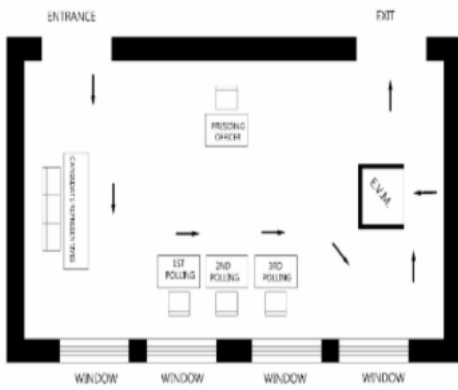

নির্বাচক নিবন্ধন আধিকারিকের স্বাক্ষর

Nazri Naksha

Google Map View

Polling Station Building Front View

Polling Station Front View

Cad View

Key MAP View

বিধানসভা নির্বাচনক্ষেত্রের নং, নাম : 6-সিতাই
ভাগ নং, নাম : 1-অন্দরান সিঙ্গিমারী (পশ্চিম)