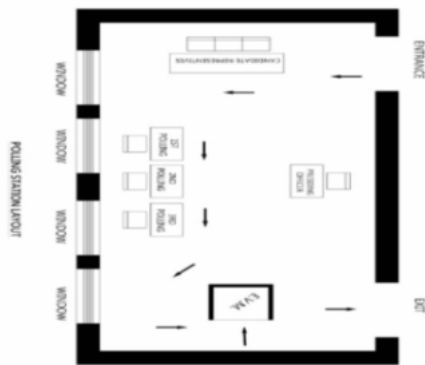

নির্বাচক নিবন্ধন আধিকারিকের স্বাক্ষর

Nazri Naksha

Google Map View

Polling Station Building Front View

Polling Station Front View

Cad View

Key MAP View

বিধানসভা নির্বাচনক্ষেত্রের নং, নাম : 6-সিতাই  
ভাগ নং, নাম : 1-উত্তর সিঙ্গিমারী (দক্ষিণ অংশ)