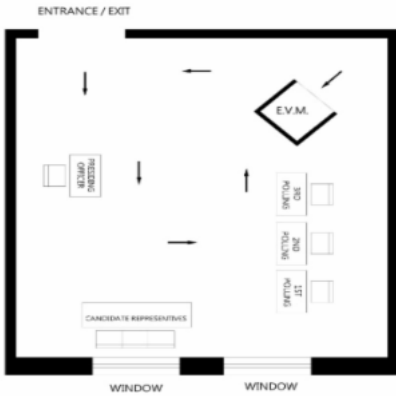

নির্বাচক নিবন্ধন আধিকারিকের স্বাক্ষর

Nazri Naksha

Google Map View

Polling Station Building Front View

Polling Station Front View

Cad View

Key MAP View

1 নাম : সহিদআলী মিয়া পিতার নাম: সমসের মিয়া বাড়ির নং : n0079 বয়স : 53 লিঙ্গ : পুরুষ	UGR2500189 ফটো উপলব্ধ	2 নাম : মজিদ মিয়া পিতার নাম: নোচাদি মিয়া বাড়ির নং : n0186 বয়স : 38 লিঙ্গ : পুরুষ	UGR1482181 ফটো উপলব্ধ	3 নাম : ফেরজা বিবি স্বামীর নাম: আলোপউদ্দিন মিয়া বাড়ির নং : n0063 বয়স : 31 লিঙ্গ : মহিলা	UGR1690908 ফটো উপলব্ধ
4 নাম : ক্ষচিরোন বিবি স্বামীর নাম: জোনো মিয়া বাড়ির নং : n0111 বয়স : 54 লিঙ্গ : মহিলা	WB/01/006/087187 ফটো উপলব্ধ	5 নাম : আলিউল মিয়া পিতার নাম: আবুদ্দিন মিয়া বাড়ির নং : n0056 বয়স : 28 লিঙ্গ : পুরুষ	UGR2137834 ফটো উপলব্ধ	6 নাম : সাহানুর মিয়া পিতার নাম: সিরাজুল মিয়া বাড়ির নং : n0140 বয়স : 24 লিঙ্গ : পুরুষ	UGR2721272 ফটো উপলব্ধ
7 নাম : আলেয়া বিবি স্বামীর নাম: জহিরুদ্দিন মিয়া বাড়ির নং : n0063 বয়স : 61 লিঙ্গ : মহিলা	WB/01/006/087191 ফটো উপলব্ধ	8 নাম : গোলুমছা বিবি স্বামীর নাম: নোচাদি মিয়া বাড়ির নং : n0186 বয়স : 57 লিঙ্গ : মহিলা	UGR2868339 ফটো উপলব্ধ	9 নাম : হাতিম তাই মিয়া পিতার নাম: সহিদআলী মিয়া বাড়ির নং : n0079 বয়স : 27 লিঙ্গ : পুরুষ	UGR2291862 ফটো উপলব্ধ
10 নাম : বেওয়া অচিবন স্বামীর নাম: ছপের বাড়ির নং : n0119 বয়স : 96 লিঙ্গ : মহিলা	WB/01/006/087419 ফটো উপলব্ধ	11 নাম : ওস্তম মিয়া পিতার নাম: ছপের মিয়া বাড়ির নং : n0119 বয়স : 49 লিঙ্গ : পুরুষ	KDC2033157 ফটো উপলব্ধ	12 নাম : আমিনা বিবি স্বামীর নাম: আসিদুল মিয়া বাড়ির নং : n0145 বয়স : 30 লিঙ্গ : মহিলা	UGR2137768 ফটো উপলব্ধ
13 নাম : কোহিনুর বিবি স্বামীর নাম: রসিদুল মিয়া বাড়ির নং : n0145 বয়স : 30 লিঙ্গ : মহিলা	UGR2137842 ফটো উপলব্ধ	14 নাম : হাসনাবানু বিবি স্বামীর নাম: আবুদ্দিন মিয়া বাড়ির নং : n0056 বয়স : 51 লিঙ্গ : মহিলা	WB/01/006/087195 ফটো উপলব্ধ	15 নাম : আলোপুদ্দিন মিয়া পিতার নাম: উহরুউদ্দিন মিয়া বাড়ির নং : n0063 বয়স : 39 লিঙ্গ : পুরুষ	UGR1690817 ফটো উপলব্ধ
16 নাম : মরিয়ম খাতুন পিতার নাম: ইব্রাহিম মিয়া বাড়ির নং : n0110 বয়স : 41 লিঙ্গ : মহিলা	KDC2323269 ফটো উপলব্ধ	17 নাম : মিয়া কোনো পিতার নাম: ইব্রাহিম বাড়ির নং : n0111 বয়স : 63 লিঙ্গ : পুরুষ	WB/01/006/087411 ফটো উপলব্ধ	18 নাম : মিয়া নূর ইসলাম পিতার নাম: ইব্রাহিম বাড়ির নং : n0111 বয়স : 59 লিঙ্গ : পুরুষ	WB/01/006/087571 ফটো উপলব্ধ
19 নাম : মিয়া আবুদ্দিন পিতার নাম: আব্বাচ বাড়ির নং : n0056 বয়স : 55 লিঙ্গ : পুরুষ	WB/01/006/087182 ফটো উপলব্ধ	20 নাম : মপিজুল মিয়া পিতার নাম: আমছার মিয়া বাড়ির নং : n0138 বয়স : 44 লিঙ্গ : পুরুষ	KDC2033173 ফটো উপলব্ধ	21 নাম : সাবানা খাতুন পিতার নাম: সহিদআলী মিয়া বাড়ির নং : n0079 বয়স : 21 লিঙ্গ : মহিলা	UGR2291839 ফটো উপলব্ধ
22 নাম : আজিমা বিবি স্বামীর নাম: তছলিম মিয়া বাড়ির নং : n0051 বয়স : 61 লিঙ্গ : মহিলা	WB/01/006/087623 ফটো উপলব্ধ	23 নাম : মিয়া তছলিম পিতার নাম: আব্বাচ বাড়ির নং : n0051 বয়স : 66 লিঙ্গ : পুরুষ	WB/01/006/087597 ফটো উপলব্ধ	24 নাম : বেওয়া মৈমোচা স্বামীর নাম: হোচেন বাড়ির নং : n0090 বয়স : 91 লিঙ্গ : মহিলা	WB/01/006/087048 ফটো উপলব্ধ
25 নাম : আকলিমা বিবি স্বামীর নাম: আকিম মিয়া বাড়ির নং : n0055 বয়স : 30 লিঙ্গ : মহিলা	UGR2001121 ফটো উপলব্ধ	26 নাম : আহিলা বিবি স্বামীর নাম: জালাল মিয়া বাড়ির নং : n0196 বয়স : 35 লিঙ্গ : মহিলা	UGR2137867 ফটো উপলব্ধ	27 নাম : সোনা ভানু বিবি স্বামীর নাম: সিরাজুল মিয়া বাড়ির নং : n0140 বয়স : 42 লিঙ্গ : মহিলা	KDC2659399 ফটো উপলব্ধ
28 নাম : হাকিম মিয়া পিতার নাম: তছলিম মিয়া বাড়ির নং : এন0151 বয়স : 36 লিঙ্গ : পুরুষ	UGR2983757 ফটো উপলব্ধ	29 নাম : মিয়া ইসমাইল পিতার নাম: ইব্রাহিম বাড়ির নং : এন0110 বয়স : 71 লিঙ্গ : পুরুষ	WB/01/006/087011 ফটো উপলব্ধ	30 নাম : জ্যোৎস্না বিবি স্বামীর নাম: মজিদুল মিয়া বাড়ির নং : n0138 বয়স : 32 লিঙ্গ : মহিলা	UGR1849835 ফটো উপলব্ধ