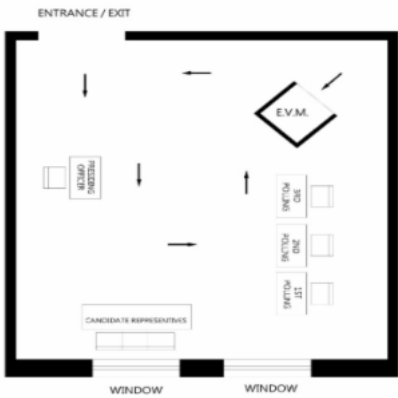

নির্বাচক নিবন্ধন আধিকারিকের স্বাক্ষর

Nazri Naksha

Google Map View

Polling Station Building Front View

Polling Station Front View

Cad View

Key MAP View

1	UGR2728582	নাম : নূর ইসলাম প্রামাণিক পিতার নাম: আমির প্রামাণিক বাড়ির নং : n0047 বয়স : 26 লিঙ্গ : পুরুষ	ফটো উপলব্ধ	2	UGR1367853	নাম : আমিনুল মিয়া পিতার নাম: ইমরান মিয়া বাড়ির নং : n0057 বয়স : 35 লিঙ্গ : পুরুষ	ফটো উপলব্ধ	3	KDC2561272	নাম : আয়েশা বিবি স্বামীর নাম: সফিউল্লা মিয়া বাড়ির নং : n0112 বয়স : 41 লিঙ্গ : মহিলা	ফটো উপলব্ধ
4	UGR2403798	নাম : মর্জিনা বিবি স্বামীর নাম: মনিরুল মিয়া বাড়ির নং : 030 বয়স : 28 লিঙ্গ : মহিলা	ফটো উপলব্ধ	5	UGR2729119	নাম : সুকারু প্রামাণিক পিতার নাম: কদরউদ্দিন প্রামাণিক বাড়ির নং : n0038 বয়স : 75 লিঙ্গ : পুরুষ	ফটো উপলব্ধ	6	WB/01/006/090432	নাম : বিবি আলফা স্বামীর নাম: মাসিম বাড়ির নং : n0105 বয়স : 67 লিঙ্গ : মহিলা	ফটো উপলব্ধ
7	WB/01/006/090019	নাম : মিয়া কলিমুদ্দিন পিতার নাম: রহিমুদ্দিন বাড়ির নং : n0082 বয়স : 76 লিঙ্গ : পুরুষ	ফটো উপলব্ধ	8	WB/01/006/090210	নাম : বিবি জরিনা স্বামীর নাম: কলিমুদ্দিন বাড়ির নং : n0082 বয়স : 68 লিঙ্গ : মহিলা	ফটো উপলব্ধ	9	WB/01/006/090445	নাম : মিয়া মাসিম পিতার নাম: শহর বাড়ির নং : n0083 বয়স : 76 লিঙ্গ : পুরুষ	ফটো উপলব্ধ
10	UGR2480713	নাম : রাহুল মিয়া পিতার নাম: হোসেন মিয়া বাড়ির নং : এন0112 বয়স : 29 লিঙ্গ : পুরুষ	ফটো উপলব্ধ	11	UGR2543817	নাম : আজিনা বিবি স্বামীর নাম: দেলোয়ার মিয়া বাড়ির নং : n0030 বয়স : 51 লিঙ্গ : মহিলা	ফটো উপলব্ধ	12	KDC2034866	নাম : উমর ফারুক মিয়া পিতার নাম: আব্দুল হক মিয়া বাড়ির নং : n0035 বয়স : 42 লিঙ্গ : পুরুষ	ফটো উপলব্ধ
13	UGR1482751	নাম : নুরামিন মিয়া পিতার নাম: মাসিম মিয়া বাড়ির নং : n0056 বয়স : 39 লিঙ্গ : পুরুষ	ফটো উপলব্ধ	14	UGR1588573	নাম : নূর ইসলাম মিয়া পিতার নাম: মাসিম মিয়া বাড়ির নং : n0056 বয়স : 32 লিঙ্গ : পুরুষ	ফটো উপলব্ধ	15	KDC1905595	নাম : রেজ্জাক প্রামাণিক পিতার নাম: সহিদর প্রামাণিক বাড়ির নং : n0048 বয়স : 46 লিঙ্গ : পুরুষ	ফটো উপলব্ধ
16	KDC2324192	নাম : মজিদুল প্রামাণিক মায়ের নাম: রেজিয়া বেওয়া বাড়ির নং : n0048 বয়স : 44 লিঙ্গ : পুরুষ	ফটো উপলব্ধ	17	UGR1482561	নাম : গোলাপী বিবি স্বামীর নাম: আজিজুল প্রামাণিক বাড়ির নং : n0048 বয়স : 34 লিঙ্গ : মহিলা	ফটো উপলব্ধ	18	UGR1588615	নাম : আঞ্জু বিবি(খাতুন) স্বামীর নাম: আজিজুল বিবি(খাতুন) বাড়ির নং : n0048 বয়স : 35 লিঙ্গ : মহিলা	ফটো উপলব্ধ
19	UGR1367929	নাম : দেলেরা বানু বিবি স্বামীর নাম: মজিদ প্রামাণিক বাড়ির নং : n0049 বয়স : 35 লিঙ্গ : মহিলা	ফটো উপলব্ধ	20	UGR1691633	নাম : মফিজার বক্রুল মিয়া পিতার নাম: আব্দুল মিয়া বাড়ির নং : n0060 বয়স : 35 লিঙ্গ : পুরুষ	ফটো উপলব্ধ	21	UGR2729010	নাম : বিবি করিমন স্বামীর নাম: সরিয়ত মিয়া বাড়ির নং : n0114 বয়স : 55 লিঙ্গ : মহিলা	ফটো উপলব্ধ
22	UGR2897833	নাম : রুপছনা বিবি স্বামীর নাম: ফারুক হোসেন বাড়ির নং : এন0033 বয়স : 35 লিঙ্গ : মহিলা	ফটো উপলব্ধ	23	UGR1691559	নাম : আহেদ আলী মিয়া পিতার নাম: মিয়া ছামসুল হক বাড়ির নং : n0112 বয়স : 35 লিঙ্গ : পুরুষ	ফটো উপলব্ধ	24	UGR2345031	নাম : হালিম প্রামাণিক পিতার নাম: আব্দুল জলিল প্রামাণিক বাড়ির নং : n0007 বয়স : 29 লিঙ্গ : পুরুষ	ফটো উপলব্ধ
25	UGR2818482	নাম : গিটন মিয়া পিতার নাম: আব্দুল মিয়া বাড়ির নং : নং110 বয়স : 26 লিঙ্গ : পুরুষ	ফটো উপলব্ধ	26	UGR2138105	নাম : সেলিম জাহাঙ্গীর মিয়া পিতার নাম: তাহিরুদ্দিন মিয়া বাড়ির নং : n0001 বয়স : 28 লিঙ্গ : পুরুষ	ফটো উপলব্ধ	27	UGR2796423	নাম : মমতা খাতুন বিবি স্বামীর নাম: আমিনুল মিয়া বাড়ির নং : এন0057 বয়স : 31 লিঙ্গ : মহিলা	ফটো উপলব্ধ
28	UGR2002046	নাম : রেজাউল মিয়া পিতার নাম: দেলোয়ার মিয়া বাড়ির নং : n0030 বয়স : 29 লিঙ্গ : পুরুষ	ফটো উপলব্ধ	29	UGR2982510	নাম : মঠুন মিয়া পিতার নাম: আব্দুল খালেক মিয়া বাড়ির নং : n0007 বয়স : 32 লিঙ্গ : পুরুষ	ফটো উপলব্ধ	30	KDC2035871	নাম : ছালেমা বিবি স্বামীর নাম: আজিত মিয়া বাড়ির নং : n0045 বয়স : 43 লিঙ্গ : মহিলা	ফটো উপলব্ধ