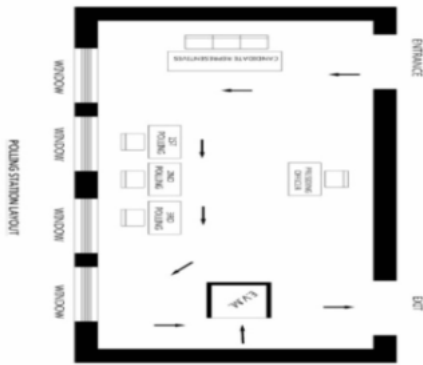

নির্বাচক নিবন্ধন আধিকারিকের স্বাক্ষর

Nazri Naksha

Google Map View

Polling Station Building Front View

Polling Station Front View

Cad View

Key MAP View

| | | | | | |
|--|--------------------------------|--|--------------------------|--|--------------------------------|
| 1 নাম : লাবন হোসেন পিতার নাম: সমসের মিয়া বাড়ির নং : এন0078 বয়স : 25 লিঙ্গ : পুরুষ | UGR2819225 ফটো উপলব্ধ | 2 নাম : হাসিনা বিবি স্বামীর নাম: অলিল মিয়া বাড়ির নং : n0002 বয়স : 39 লিঙ্গ : মহিলা | UGR2139137 ফটো উপলব্ধ | 3 নাম : হাসান মিয়া পিতার নাম: দেলোয়ার মিয়া বাড়ির নং : এন0984 বয়স : 24 লিঙ্গ : পুরুষ | UGR2882959 ফটো উপলব্ধ |
| 4 নাম : লাল মিয়া পিতার নাম: আজমুদ্দিন মিয়া বাড়ির নং : এন0001 বয়স : 25 লিঙ্গ : পুরুষ | UGR2480986 ফটো উপলব্ধ | 5 নাম : নূরহোসেন মিয়া পিতার নাম: আজমুদ্দিন মিয়া বাড়ির নং : n0001 বয়স : 32 লিঙ্গ : পুরুষ | UGR1850957 ফটো উপলব্ধ | 6 নাম : মিয়া আজমুদ্দিন পিতার নাম: মহম্মাদ মিয়া বাড়ির নং : n0001 বয়স : 68 লিঙ্গ : পুরুষ | WB/01/006/096159 ফটো উপলব্ধ |
| 7 নাম : খতেজা বিবি স্বামীর নাম: আহেদ আলী মিয়া বাড়ির নং : n0002 বয়স : 60 লিঙ্গ : মহিলা | WB/01/006/096480 ফটো উপলব্ধ | 8 নাম : রেশমা বিবি স্বামীর নাম: লুৎফর রহমান মিয়া বাড়ির নং : n0001 বয়স : 33 লিঙ্গ : মহিলা | UGR1483320 ফটো উপলব্ধ | 9 নাম : অমিতন বিবি স্বামীর নাম: দেলয়ার মিয়া বাড়ির নং : n0004 বয়স : 45 লিঙ্গ : মহিলা | KDC2037943 ফটো উপলব্ধ |
| 10 নাম : অলিল মিয়া পিতার নাম: আহেদ আলী মিয়া বাড়ির নং : n0002 বয়স : 35 লিঙ্গ : পুরুষ | UGR1850999 ফটো উপলব্ধ | 11 নাম : আলীহোসেন মিয়া পিতার নাম: আজমুদ্দিন মিয়া বাড়ির নং : n0001 বয়স : 35 লিঙ্গ : পুরুষ | UGR1483056 ফটো উপলব্ধ | 12 নাম : মিয়া সমসের আলী পিতার নাম: মহম্মাদ মিয়া বাড়ির নং : n0024 বয়স : 62 লিঙ্গ : পুরুষ | WB/01/006/096504 ফটো উপলব্ধ |
| 13 নাম : নবির হোসেন মিয়া পিতার নাম: আজমুদ্দিন মিয়া বাড়ির নং : n0001 বয়স : 33 লিঙ্গ : পুরুষ | UGR1589399 ফটো উপলব্ধ | 14 নাম : বাবু মিয়া পিতার নাম: আজমুদ্দিন মিয়া বাড়ির নং : n0001 বয়স : 29 লিঙ্গ : পুরুষ | UGR2003069 ফটো উপলব্ধ | 15 নাম : দেলওয়ার মিয়া পিতার নাম: মনহার মিয়া বাড়ির নং : n0004 বয়স : 52 লিঙ্গ : পুরুষ | WB/01/006/096579 ফটো উপলব্ধ |
| 16 নাম : আহেলা বিবি স্বামীর নাম: সামসের আলী মিয়া বাড়ির নং : n0024 বয়স : 57 লিঙ্গ : মহিলা | KDC2716348 ফটো উপলব্ধ | 17 নাম : লুৎফর রহমান মিয়া পিতার নাম: আজমুদ্দিন মিয়া বাড়ির নং : n0001 বয়স : 37 লিঙ্গ : পুরুষ | KDC2809325 ফটো উপলব্ধ | 18 নাম : রুমানা বিবি স্বামীর নাম: নবির হোসেন মিয়া বাড়ির নং : n0001 বয়স : 25 লিঙ্গ : মহিলা | UGR2729770 ফটো উপলব্ধ |
| 19 নাম : জামাতুন নেসা বিবি স্বামীর নাম: নূরহোসেন মিয়া বাড়ির নং : n0001 বয়স : 31 লিঙ্গ : মহিলা | UGR2250934 ফটো উপলব্ধ | 20 নাম : রসিদা খাতুন বিবি স্বামীর নাম: রহিদুল মিয়া বাড়ির নং : n0002 বয়স : 32 লিঙ্গ : মহিলা | UGR2292613 ফটো উপলব্ধ | 21 নাম : আপিকুল মিয়া পিতার নাম: আহেদ আলী বাড়ির নং : এন0158 বয়স : 41 লিঙ্গ : পুরুষ | UGR3089398 ফটো উপলব্ধ |
| 22 নাম : রহিদুল মিয়া পিতার নাম: আহেদ আলী মিয়া বাড়ির নং : n0002 বয়স : 33 লিঙ্গ : পুরুষ | UGR1851005 ফটো উপলব্ধ | 23 নাম : নাজমা বিবি স্বামীর নাম: আলি হোসেন মিয়া বাড়ির নং : n0001 বয়স : 27 লিঙ্গ : মহিলা | UGR2404077 ফটো উপলব্ধ | 24 নাম : আলিফা খাতুন স্বামীর নাম: আকিমুল প্রামাণিক বাড়ির নং : n000 বয়স : 30 লিঙ্গ : মহিলা | UGR2729762 ফটো উপলব্ধ |
| 25 নাম : মস্তোষ বর্মন পিতার নাম: মাধব চন্দ্র বর্মন বাড়ির নং : n0080 বয়স : 35 লিঙ্গ : পুরুষ | UGR1368364 ফটো উপলব্ধ | 26 নাম : সিদ্ধার্থ বর্মন পিতার নাম: নারায়ণ চন্দ্র বর্মন বাড়ির নং : n0141 বয়স : 36 লিঙ্গ : পুরুষ | UGR0203026 ফটো উপলব্ধ | 27 নাম : অঞ্জনা বর্মন স্বামীর নাম: মস্তোষ বর্মন বাড়ির নং : এন000 বয়স : 25 লিঙ্গ : মহিলা | UGR2819340 ফটো উপলব্ধ |
| 28 নাম : সন্তোষ বর্মন পিতার নাম: মাধব বর্মন বাড়ির নং : n0080 বয়স : 40 লিঙ্গ : পুরুষ | KDC2328474 ফটো উপলব্ধ | 29 নাম : নারায়ণ চন্দ্র বর্মন পিতার নাম: কালিকান্ত বর্মন বাড়ির নং : n0141 বয়স : 65 লিঙ্গ : পুরুষ | UGR2729812 ফটো উপলব্ধ | 30 নাম : কনিকা বর্মন স্বামীর নাম: সিদ্ধার্থ বর্মন বাড়ির নং : n0141 বয়স : 34 লিঙ্গ : মহিলা | UGR2003218 ফটো উপলব্ধ |