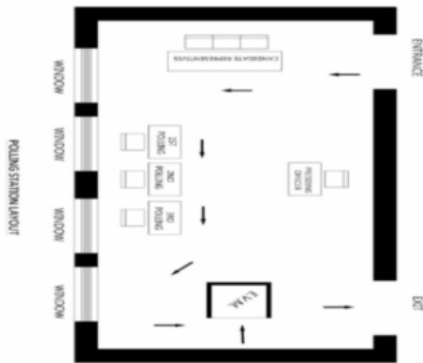

নির্বাচক নিবন্ধন আধিকারিকের স্বাক্ষর

Nazri Naksha

Google Map View

Polling Station Building Front View

Polling Station Front View

Cad View

Key MAP View

1	KDC2560423	নাম : রত্না (বর্মন) রায় স্বামীর নাম: কিংসুক রায় বাড়ির নং : n0283 বয়স : 42 লিঙ্গ : মহিলা	ফটো উপলব্ধ	2	KDC2332575	নাম : জয়নর বিবি স্বামীর নাম: একাদুল আলী বাড়ির নং : n0078 বয়স : 59 লিঙ্গ : মহিলা	ফটো উপলব্ধ	3	WB/01/006/108673	নাম : মনছুর আলি পিতার নাম: আবছার মিঞা বাড়ির নং : n0080 বয়স : 83 লিঙ্গ : পুরুষ	ফটো উপলব্ধ
4	WB/01/006/108408	নাম : সরিফা বিবি স্বামীর নাম: সফিকুল মিঞা বাড়ির নং : n0080 বয়স : 50 লিঙ্গ : মহিলা	ফটো উপলব্ধ	5	UGR1852805	নাম : ফিরোজা বিবি স্বামীর নাম: জামিনুর মিঞা বাড়ির নং : n0080 বয়স : 35 লিঙ্গ : মহিলা	ফটো উপলব্ধ	6	UGR1852979	নাম : মাবুল মিঞা মায়ের নাম: মরিয়্যা বেওয়া বাড়ির নং : n0080 বয়স : 37 লিঙ্গ : পুরুষ	ফটো উপলব্ধ
7	KDC2332559	নাম : একরামুল মিঞা পিতার নাম: মনসুর মিঞা বাড়ির নং : n0080 বয়স : 43 লিঙ্গ : পুরুষ	ফটো উপলব্ধ	8	UGR2142172	নাম : মুর্শিদা খাতুন স্বামীর নাম: মাবুল মিঞা বাড়ির নং : n0080 বয়স : 36 লিঙ্গ : মহিলা	ফটো উপলব্ধ	9	UGR1852797	নাম : জামিনুর মিঞা মায়ের নাম: হুচনা বিবি বাড়ির নং : n0080 বয়স : 37 লিঙ্গ : পুরুষ	ফটো উপলব্ধ
10	WB/01/006/108432	নাম : সফিকুল আলী মিঞা পিতার নাম: মনছুর মিঞা বাড়ির নং : n0080 বয়স : 53 লিঙ্গ : পুরুষ	ফটো উপলব্ধ	11	UGR1693514	নাম : হাচনা বিবি স্বামীর নাম: মনছুর মিঞা বাড়ির নং : n0080 বয়স : 61 লিঙ্গ : মহিলা	ফটো উপলব্ধ	12	WB/01/006/108413	নাম : ছলিমা বিবি স্বামীর নাম: মনছুর ব্রআলী বাড়ির নং : n0080 বয়স : 72 লিঙ্গ : মহিলা	ফটো উপলব্ধ
13	UGR2884476	নাম : হাসান আলি মিঞা মায়ের নাম: হুচনা বিবি বাড়ির নং : এন0080 বয়স : 25 লিঙ্গ : পুরুষ	ফটো উপলব্ধ	14	UGR2884468	নাম : সাজিনা বিবি স্বামীর নাম: সরিফ মিঞা বাড়ির নং : এন0023 বয়স : 26 লিঙ্গ : মহিলা	ফটো উপলব্ধ	15	UGR2810695	নাম : সরিফ মিঞা পিতার নাম: সফিকুল মিঞা বাড়ির নং : এন00 বয়স : 28 লিঙ্গ : পুরুষ	ফটো উপলব্ধ
16	WB/01/006/108601	নাম : একাদুল আলি পিতার নাম: ধগলু বাড়ির নং : n0078 বয়স : 63 লিঙ্গ : পুরুষ	ফটো উপলব্ধ	17	UGR0232744	নাম : অমলেন্দু বর্মন পিতার নাম: কার্তিক চন্দ্র বর্মন বাড়ির নং : n0082 বয়স : 36 লিঙ্গ : পুরুষ	ফটো উপলব্ধ	18	UGR2639003	নাম : বিনেশ্বরী বর্মন স্বামীর নাম: কার্তিক চন্দ্র বর্মন বাড়ির নং : n0082 বয়স : 54 লিঙ্গ : মহিলা	ফটো উপলব্ধ
19	UGR2482149	নাম : প্রমিলা বর্মন স্বামীর নাম: অমলেন্দু বর্মন বাড়ির নং : এন0082 বয়স : 26 লিঙ্গ : মহিলা	ফটো উপলব্ধ	20	UGR2638997	নাম : কার্তিক চন্দ্র বর্মন পিতার নাম: রাজেন্দ্র নাথ বর্মন বাড়ির নং : n0082 বয়স : 59 লিঙ্গ : পুরুষ	ফটো উপলব্ধ	21	UGR2810133	নাম : কৌশিক বর্মন পিতার নাম: কালিদাস বর্মন বাড়ির নং : নং095 বয়স : 23 লিঙ্গ : পুরুষ	ফটো উপলব্ধ
22	KDC2717734	নাম : ভূপতি বর্মন পিতার নাম: কার্তিক চন্দ্র বর্মন বাড়ির নং : n0082 বয়স : 38 লিঙ্গ : পুরুষ	ফটো উপলব্ধ	23	UGR2810166	নাম : বিভা বর্মন স্বামীর নাম: অরবিন্দ বর্মন বাড়ির নং : নং082 বয়স : 26 লিঙ্গ : মহিলা	ফটো উপলব্ধ	24	UGR1590819	নাম : অরবিন্দ বর্মন পিতার নাম: কার্তিক চন্দ্র বর্মন বাড়ির নং : n0082 বয়স : 33 লিঙ্গ : পুরুষ	ফটো উপলব্ধ
25	KDC2045730	নাম : বিশ্জিৎ চাকী পিতার নাম: জীতেন্দ্র নাথ চাকী বাড়ির নং : n0114 বয়স : 43 লিঙ্গ : পুরুষ	ফটো উপলব্ধ	26	WB/01/006/108404	নাম : অজিত কুমার চাকী পিতার নাম: জীতেন্দ্র নাথ চাকী বাড়ির নং : n0118 বয়স : 51 লিঙ্গ : পুরুষ	ফটো উপলব্ধ	27	KDC1905090	নাম : উজ্জ্বলা দত্ত(চাকী) স্বামীর নাম: সাধন চন্দ্র চাকী বাড়ির নং : n0115 বয়স : 55 লিঙ্গ : মহিলা	ফটো উপলব্ধ
28	UGR1590900	নাম : সুপর্ণা মোদক(চাকী) স্বামীর নাম: অজিত কুমার চাকী বাড়ির নং : n0118 বয়স : 41 লিঙ্গ : মহিলা	ফটো উপলব্ধ	29	WB/01/006/108318	নাম : সুজিত চাকী পিতার নাম: জীতেন্দ্রনাথ চাকী বাড়ির নং : n0119 বয়স : 48 লিঙ্গ : পুরুষ	ফটো উপলব্ধ	30	UGR2639243	নাম : স্বপন চাকী পিতার নাম: জীতেন্দ্র নাথ চাকী বাড়ির নং : n0116 বয়স : 54 লিঙ্গ : পুরুষ	ফটো উপলব্ধ