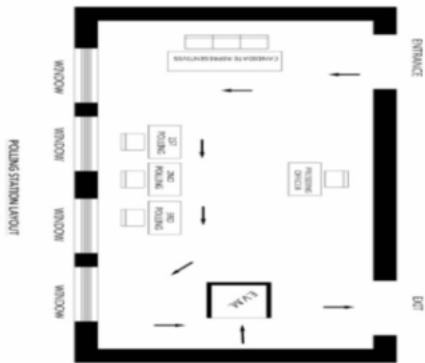

নির্বাচক নিবন্ধন আধিকারিকের স্বাক্ষর

Nazri Naksha

Google Map View

Polling Station Building Front View

Polling Station Front View

Cad View

Key MAP View

1 নাম : আবরুজা বিবি পিতার নাম: কেচু মিঞা বাড়ির নং : n0117 বয়স : 28 লিঙ্গ : মহিলা	UGR2377125 ফটো উপলব্ধ	2 নাম : হাচিনা খাতুন মায়ের নাম: জামিলা বিবি বাড়ির নং : n0114 বয়স : 32 লিঙ্গ : মহিলা	UGR1696327 ফটো উপলব্ধ	3 নাম : বিবি জমিলা স্বামীর নাম: আব্দুল হামিদ বাড়ির নং : n0114 বয়স : 61 লিঙ্গ : মহিলা	KDC2029916 ফটো উপলব্ধ
4 নাম : মিয়া কেচু পিতার নাম: বহুদ্দিন বাড়ির নং : n0117 বয়স : 61 লিঙ্গ : পুরুষ	WB/01/006/078087 ফটো উপলব্ধ	5 নাম : বিবি বুলবুলি স্বামীর নাম: সাহেবউদ্দিন বাড়ির নং : n0101 বয়স : 56 লিঙ্গ : মহিলা	WB/01/006/078069 ফটো উপলব্ধ	6 নাম : মিয়া মহম্মদ পিতার নাম: গাঠু বাড়ির নং : n0145 বয়স : 66 লিঙ্গ : পুরুষ	WB/01/006/078155 ফটো উপলব্ধ
7 নাম : মোস্তফা মিঞা পিতার নাম: সাহেব উদ্দিন মিঞা বাড়ির নং : n0101 বয়স : 29 লিঙ্গ : পুরুষ	UGR2145704 ফটো উপলব্ধ	8 নাম : বিবি আহিলা স্বামীর নাম: আইয়ব বাড়ির নং : n0136 বয়স : 56 লিঙ্গ : মহিলা	WB/01/006/078115 ফটো উপলব্ধ	9 নাম : সাদ্দাম মিঞা পিতার নাম: সাহেব উদ্দিন মিঞা বাড়ির নং : n0101 বয়স : 32 লিঙ্গ : পুরুষ	UGR2145696 ফটো উপলব্ধ
10 নাম : জরিলা খাতুন স্বামীর নাম: সাদ্দাম মিয়া বাড়ির নং : এন00235 বয়স : 27 লিঙ্গ : মহিলা	UGR3020724 ফটো উপলব্ধ	11 নাম : বিবি জ্যোতা স্বামীর নাম: সাবদুল বাড়ির নং : n0112 বয়স : 56 লিঙ্গ : মহিলা	WB/01/006/078111 ফটো উপলব্ধ	12 নাম : অলিমা বিবি স্বামীর নাম: কেচু বাড়ির নং : n0117 বয়স : 55 লিঙ্গ : মহিলা	WB/01/006/078080 ফটো উপলব্ধ
13 নাম : গীতা রায় স্বামীর নাম: দিলীপকুমার রায় বাড়ির নং : n0072 বয়স : 56 লিঙ্গ : মহিলা	WB/01/006/078311 ফটো উপলব্ধ	14 নাম : দেবনীল রায় পিতার নাম: দীপক কুমার রায় বাড়ির নং : এন0072 বয়স : 23 লিঙ্গ : পুরুষ	UGR2815579 ফটো উপলব্ধ	15 নাম : দীপক কুমার রায় পিতার নাম: বোধমোহন রায় বাড়ির নং : n0072 বয়স : 59 লিঙ্গ : পুরুষ	KDC0154385 ফটো উপলব্ধ
16 নাম : দিলীপ কুমার রায় পিতার নাম: বোধ মোহন রায় বাড়ির নং : n0072 বয়স : 61 লিঙ্গ : পুরুষ	WB/01/006/078152 ফটো উপলব্ধ	17 নাম : ললিতা রায় স্বামীর নাম: দীপক রায় বাড়ির নং : n0072 বয়স : 46 লিঙ্গ : মহিলা	KDC2658698 ফটো উপলব্ধ	18 নাম : প্রমিলা বর্মন স্বামীর নাম: বেনামী বর্মন বাড়ির নং : n0067 বয়স : 61 লিঙ্গ : মহিলা	WB/01/006/078140 ফটো উপলব্ধ
19 নাম : গিরিবালা বর্মন স্বামীর নাম: খগেন্দ্রনাথ বর্মন বাড়ির নং : n0094 বয়স : 63 লিঙ্গ : মহিলা	WB/01/006/078170 ফটো উপলব্ধ	20 নাম : কম্পনা বর্মন স্বামীর নাম: সুশান্ত বর্মন বাড়ির নং : n0141 বয়স : 36 লিঙ্গ : মহিলা	UGR1593136 ফটো উপলব্ধ	21 নাম : চিনিবালা বর্মন স্বামীর নাম: কামেশ্বর বর্মন বাড়ির নং : n0080 বয়স : 61 লিঙ্গ : মহিলা	WB/01/006/078234 ফটো উপলব্ধ
22 নাম : চন্দন বর্মন পিতার নাম: কামেশ্বর বর্মন বাড়ির নং : n0080 বয়স : 35 লিঙ্গ : পুরুষ	UGR1372465 ফটো উপলব্ধ	23 নাম : শুভদীপ বর্মন পিতার নাম: রঘুনাথ বর্মন বাড়ির নং : এন0057 বয়স : 22 লিঙ্গ : পুরুষ	UGR2973204 ফটো উপলব্ধ	24 নাম : পল্লবী বর্মন পিতার নাম: রণজিৎ বর্মন বাড়ির নং : পূর্বা সিতাই বয়স : 25 লিঙ্গ : মহিলা	UGR3007556 ফটো উপলব্ধ
25 নাম : বিজয় বর্মন পিতার নাম: পেড্ডা বর্মন বাড়ির নং : n0079 বয়স : 71 লিঙ্গ : পুরুষ	WB/01/006/078091 ফটো উপলব্ধ	26 নাম : বিজয় বর্মন পিতার নাম: সতীশ বর্মন বাড়ির নং : n0068 বয়স : 76 লিঙ্গ : পুরুষ	UGR2792885 ফটো উপলব্ধ	27 নাম : চায়না বর্মন স্বামীর নাম: আন্দারু বর্মন বাড়ির নং : n0065 বয়স : 71 লিঙ্গ : মহিলা	WB/01/006/078228 ফটো উপলব্ধ
28 নাম : আন্দারু বর্মন পিতার নাম: মঙ্গল বর্মন বাড়ির নং : n0065 বয়স : 76 লিঙ্গ : পুরুষ	WB/01/006/078028 ফটো উপলব্ধ	Q 29 নাম : সুমিত্রা বর্মন স্বামীর নাম: সুবীর বর্মন বাড়ির নং : বয়স : 56 লিঙ্গ : মহিলা	UGR1349349 ফটো উপলব্ধ	30 নাম : অনিমেষ বর্মন পিতার নাম: মানিক বর্মন বাড়ির নং : n0065 বয়স : 26 লিঙ্গ : পুরুষ	UGR2376911 ফটো উপলব্ধ