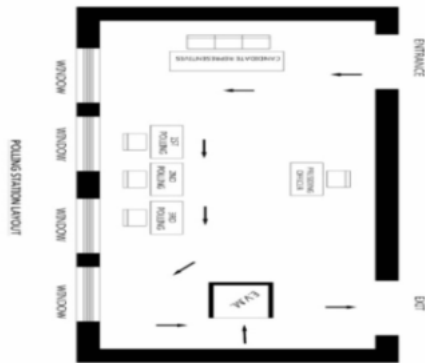

নির্বাচক নিবন্ধন আধিকারিকের স্বাক্ষর

Nazri Naksha

Google Map View

Polling Station Building Front View

Polling Station Front View

Cad View

Key MAP View

1 নাম : বাপ্পা অধিকারী পিতার নাম: হলধর অধিকারী বাড়ির নং : n0086 বয়স : 34 লিঙ্গ : পুরুষ	UGR1593656 ফটো উপলব্ধ	2 নাম : কমলেশ্বর অধিকারী পিতার নাম: হলধর অধিকারী বাড়ির নং : n0086 বয়স : 38 লিঙ্গ : পুরুষ	UGR0272369 ফটো উপলব্ধ	3 নাম : সবিতা বর্মন (অধিকারী) স্বামীর নাম: মধুসূদন অধিকারী বাড়ির নং : n0088 বয়স : 32 লিঙ্গ : মহিলা	UGR1855816 ফটো উপলব্ধ
4 নাম : সুভাষিনী অধিকারী স্বামীর নাম: বীরেন অধিকারী বাড়ির নং : n0089 বয়স : 61 লিঙ্গ : মহিলা	WB/01/006/081149 ফটো উপলব্ধ	5 নাম : সঞ্জয় অধিকারী পিতার নাম: বীরেন অধিকারী বাড়ির নং : n0089 বয়স : 31 লিঙ্গ : পুরুষ	UGR1697002 ফটো উপলব্ধ	6 নাম : মধুসূদন অধিকারী পিতার নাম: কামাক্ষ্যা চরন অধিকারী বাড়ির নং : n0088 বয়স : 40 লিঙ্গ : পুরুষ	KDC2560282 ফটো উপলব্ধ
7 নাম : মুকুন্দ অধিকারী পিতার নাম: সুশীল অধিকারী বাড়ির নং : n0087 বয়স : 56 লিঙ্গ : পুরুষ	WB/01/006/081605 ফটো উপলব্ধ	8 নাম : প্রভাত অধিকারী পিতার নাম: কুমোদ অধিকারী বাড়ির নং : n0029 বয়স : 63 লিঙ্গ : পুরুষ	UGR2792893 ফটো উপলব্ধ	9 নাম : রঞ্জিত অধিকারী পিতার নাম: কুমোদ অধিকারী বাড়ির নং : n0029 বয়স : 56 লিঙ্গ : পুরুষ	WB/01/006/081337 ফটো উপলব্ধ
10 নাম : সারথী অধিকারী স্বামীর নাম: হল অধিকারী বাড়ির নং : n0031 বয়স : 43 লিঙ্গ : মহিলা	KDC2030286 ফটো উপলব্ধ	11 নাম : বিশুজিৎ অধিকারী মায়ের নাম: কল্পনা অধিকারী বাড়ির নং : n0037 বয়স : 36 লিঙ্গ : পুরুষ	UGR1593748 ফটো উপলব্ধ	12 নাম : খগেন অধিকারী মায়ের নাম: খুকিবালা অধিকারী বাড়ির নং : n0031 বয়স : 39 লিঙ্গ : পুরুষ	UGR1372705 ফটো উপলব্ধ
13 নাম : পুতুল (বর্মন) অধিকারী স্বামীর নাম: খগেন অধিকারী বাড়ির নং : n0031 বয়স : 36 লিঙ্গ : মহিলা	UGR2009702 ফটো উপলব্ধ	14 নাম : হলো অধিকারী পিতার নাম: রবি অধিকারী বাড়ির নং : n0031 বয়স : 46 লিঙ্গ : পুরুষ	KDC2320307 ফটো উপলব্ধ	15 নাম : শিবু বর্মন পিতার নাম: যোগেশ বর্মন বাড়ির নং : n0031 বয়স : 36 লিঙ্গ : পুরুষ	UGR1308600 ফটো উপলব্ধ
16 নাম : কামিনী অধিকারী পিতার নাম: বিনোদ অধিকারী বাড়ির নং : n0035 বয়স : 68 লিঙ্গ : পুরুষ	WB/01/006/081242 ফটো উপলব্ধ	17 নাম : অনুপ কুমার অধিকারী মায়ের নাম: কল্পনা অধিকারী বাড়ির নং : n0037 বয়স : 32 লিঙ্গ : পুরুষ	UGR1697036 ফটো উপলব্ধ	18 নাম : সুশান্ত অধিকারী পিতার নাম: হরিপদ অধিকারী বাড়ির নং : n0038 বয়স : 56 লিঙ্গ : পুরুষ	WB/01/006/081582 ফটো উপলব্ধ
19 নাম : মোহিনীবালা অধিকারী স্বামীর নাম: শশীমোহন অধিকারী বাড়ির নং : n0036 বয়স : 76 লিঙ্গ : মহিলা	WB/01/006/081478 ফটো উপলব্ধ	20 নাম : যতীন্দ্র নাথ অধিকারী পিতার নাম: রনজিত অধিকারী বাড়ির নং : এন0192 বয়স : 21 লিঙ্গ : পুরুষ	UGR2977635 ফটো উপলব্ধ	21 নাম : কার্তিক অধিকারী পিতার নাম: অমৃত অধিকারী বাড়ির নং : n0040 বয়স : 39 লিঙ্গ : পুরুষ	KDC2807766 ফটো উপলব্ধ
22 নাম : দীননাথ অধিকারী পিতার নাম: মাধব চন্দ্র অধিকারী বাড়ির নং : n0081 বয়স : 40 লিঙ্গ : পুরুষ	KDC2659266 ফটো উপলব্ধ	23 নাম : কল্পনা অধিকারী স্বামীর নাম: যজ্ঞেশ্বর অধিকারী বাড়ির নং : n0037 বয়স : 61 লিঙ্গ : মহিলা	WB/01/006/081473 ফটো উপলব্ধ	24 নাম : শ্যামলী অধিকারী পিতার নাম: কামিনী অধিকারী বাড়ির নং : এন000 বয়স : 26 লিঙ্গ : মহিলা	UGR2483329 ফটো উপলব্ধ
25 নাম : যাদব অধিকারী পিতার নাম: কানুরাম অধিকারী বাড়ির নং : n0048 বয়স : 73 লিঙ্গ : পুরুষ	WB/01/006/081303 ফটো উপলব্ধ	26 নাম : ভোলা নাথ অধিকারী পিতার নাম: ননী রাম অধিকারী বাড়ির নং : n0084 বয়স : 48 লিঙ্গ : পুরুষ	UGR2640464 ফটো উপলব্ধ	27 নাম : সারদা অধিকারী পিতার নাম: শশীমোহন অধিকারী বাড়ির নং : n0090 বয়স : 76 লিঙ্গ : পুরুষ	WB/01/006/081500 ফটো উপলব্ধ
28 নাম : রঞ্জিত অধিকারী পিতার নাম: সারদা অধিকারী বাড়ির নং : n0090 বয়স : 52 লিঙ্গ : পুরুষ	WB/01/006/084467 ফটো উপলব্ধ	29 নাম : প্রদীপ অধিকারী পিতার নাম: সারদা অধিকারী বাড়ির নং : n0090 বয়স : 38 লিঙ্গ : পুরুষ	KDC2714962 ফটো উপলব্ধ	30 নাম : কাজলী অধিকারী স্বামীর নাম: বিমল অধিকারী বাড়ির নং : n0211 বয়স : 37 লিঙ্গ : মহিলা	UGR0025890 ফটো উপলব্ধ