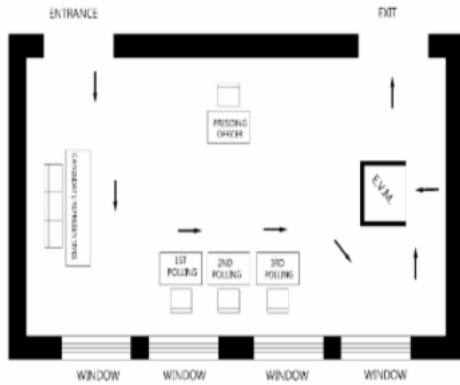

নির্বাচক নিবন্ধন আধিকারিকের স্বাক্ষর

Nazri Naksha

Google Map View

Polling Station Building Front View

Polling Station Front View

Cad View

Key MAP View

1 নাম : আজিদুল মিয়া পিতার নাম: খাজামুদ্দিন মিয়া বাড়ির নং : n0053 বয়স : 35 লিঙ্গ : পুরুষ	UGR1373414 ফটো উপলব্ধ	2 নাম : লাইলি খাতুন স্বামীর নাম: আজাউল মিয়া বাড়ির নং : এন0149 বয়স : 30 লিঙ্গ : মহিলা	UGR2484103 ফটো উপলব্ধ	3 নাম : জহির আলী মিয়া পিতার নাম: নাড্ডা মিয়া বাড়ির নং : n0086 বয়স : 41 লিঙ্গ : পুরুষ	KDC2311579 ফটো উপলব্ধ
4 নাম : মিয়া আজিদুল পিতার নাম: মহং মিয়া বাড়ির নং : n0137 বয়স : 56 লিঙ্গ : পুরুষ	UGR2640779 ফটো উপলব্ধ	5 নাম : মুর্শিদা বিবি স্বামীর নাম: হোসেন আলী মিয়া বাড়ির নং : n0055 বয়স : 29 লিঙ্গ : মহিলা	UGR2418762 ফটো উপলব্ধ	6 নাম : নূরজামাল মিয়া পিতার নাম: বাবলু মিয়া বাড়ির নং : NO036 বয়স : 26 লিঙ্গ : পুরুষ	UGR2418788 ফটো উপলব্ধ
7 নাম : লাইলি বিবি স্বামীর নাম: বাচ্চা বাড়ির নং : n0011 বয়স : 81 লিঙ্গ : মহিলা	WB/01/006/048450 ফটো উপলব্ধ	8 নাম : আসমত আলী মিয়া পিতার নাম: নাড্ডা মিয়া বাড়ির নং : n0086 বয়স : 46 লিঙ্গ : পুরুষ	KDC2312916 ফটো উপলব্ধ	9 নাম : মজিনা বিবি স্বামীর নাম: আসমত আলী মিয়া বাড়ির নং : n0086 বয়স : 36 লিঙ্গ : মহিলা	UGR1373299 ফটো উপলব্ধ
10 নাম : জহিরুদ্দিন মিয়া পিতার নাম: মকবুল মিয়া বাড়ির নং : n0021 বয়স : 56 লিঙ্গ : পুরুষ	UGR2641652 ফটো উপলব্ধ	11 নাম : মুর্শিদা বেগম পিতার নাম: আইয়ব মিয়া বাড়ির নং : n0067 বয়স : 30 লিঙ্গ : মহিলা	UGR2741080 ফটো উপলব্ধ	12 নাম : মানু মিয়া মায়ের নাম: ভানু বেওয়া বাড়ির নং : এন0042 বয়স : 22 লিঙ্গ : পুরুষ	UGR2885499 ফটো উপলব্ধ
13 নাম : জোবেদা বিবি স্বামীর নাম: রফিকুল বাড়ির নং : n0020 বয়স : 51 লিঙ্গ : মহিলা	WB/01/006/048544 ফটো উপলব্ধ	14 নাম : হোসেন মিয়া পিতার নাম: আকবর মিয়া বাড়ির নং : n0055 বয়স : 34 লিঙ্গ : পুরুষ	UGR1594308 ফটো উপলব্ধ	15 নাম : সন্তোষ কুমার রায় পিতার নাম: ধর্ম নারায়ণ রায় বাড়ির নং : n0067 বয়স : 62 লিঙ্গ : পুরুষ	UGR2498467 ফটো উপলব্ধ
16 নাম : মিয়া রফিকুল পিতার নাম: মনসুর বাড়ির নং : n0020 বয়স : 59 লিঙ্গ : পুরুষ	WB/01/006/048498 ফটো উপলব্ধ	17 নাম : মিয়া আইয়ব পিতার নাম: আজগার বাড়ির নং : n0067 বয়স : 63 লিঙ্গ : পুরুষ	WB/01/006/048366 ফটো উপলব্ধ	18 নাম : বিবি আয়সা স্বামীর নাম: জহরআলী বাড়ির নং : n0085 বয়স : 51 লিঙ্গ : মহিলা	WB/01/006/048041 ফটো উপলব্ধ
19 নাম : ফজল মিয়া পিতার নাম: সাহাতুল্যা মিয়া বাড়ির নং : n0149 বয়স : 63 লিঙ্গ : পুরুষ	UGR2641298 ফটো উপলব্ধ	20 নাম : নারগিস বেগম স্বামীর নাম: আশরাফুল মিয়া বাড়ির নং : n0149 বয়স : 31 লিঙ্গ : মহিলা	UGR2295772 ফটো উপলব্ধ	21 নাম : ছালেমা বিবি স্বামীর নাম: জহিরুদ্দিন মিয়া বাড়ির নং : n0021 বয়স : 42 লিঙ্গ : মহিলা	KDC2018463 ফটো উপলব্ধ
22 নাম : মিয়া মজনু পিতার নাম: খইয়া বাড়ির নং : n0116 বয়স : 53 লিঙ্গ : পুরুষ	WB/01/006/048493 ফটো উপলব্ধ	23 নাম : শিল্পি বিবি স্বামীর নাম: মজনু মিয়া বাড়ির নং : n0116 বয়স : 49 লিঙ্গ : মহিলা	WB/01/006/048486 ফটো উপলব্ধ	24 নাম : আবি স্বামীর নাম: মইন আলী বাড়ির নং : n0137 বয়স : 76 লিঙ্গ : মহিলা	UGR2640761 ফটো উপলব্ধ
25 নাম : সইফুর মিয়া পিতার নাম: মজনু মিয়া বাড়ির নং : nং-84 বয়স : 23 লিঙ্গ : পুরুষ	UGR2898740 ফটো উপলব্ধ	26 নাম : আশরাফুল মিয়া পিতার নাম: ফজল মিয়া বাড়ির নং : n0149 বয়স : 39 লিঙ্গ : পুরুষ	KDC2557452 ফটো উপলব্ধ	27 নাম : সফি কুল মিয়া পিতার নাম: মজনু মিয়া বাড়ির নং : এন000 বয়স : 25 লিঙ্গ : পুরুষ	UGR2483899 ফটো উপলব্ধ
28 নাম : জরিনা বিবি স্বামীর নাম: মকবুল বাড়ির নং : n0021 বয়স : 81 লিঙ্গ : মহিলা	WB/01/006/048207 ফটো উপলব্ধ	29 নাম : নূরনবি মিয়া পিতার নাম: বাবলু মিয়া বাড়ির নং : n0036 বয়স : 29 লিঙ্গ : পুরুষ	UGR2147650 ফটো উপলব্ধ	30 নাম : কুদুস মিয়া পিতার নাম: বাচ্চা মিয়া বাড়ির নং : n0011 বয়স : 42 লিঙ্গ : পুরুষ	KDC2018646 ফটো উপলব্ধ