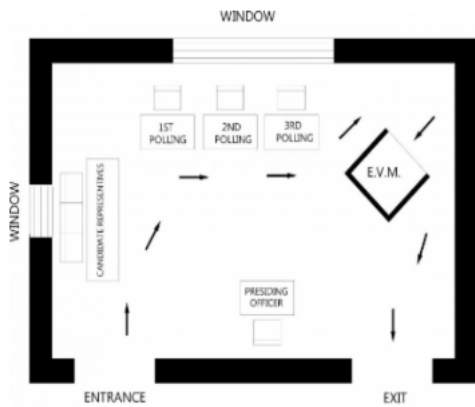

নির্বাচক নিবন্ধন আধিকারিকের স্বাক্ষর

Nazri Naksha

Google Map View

Polling Station Building Front View

Polling Station Front View

Cad View

Key MAP View

1 নাম : প্রদীপ বর্মণ পিতার নাম: জিতেন বর্মণ বাড়ির নং : 144 বয়স : 33 লিঙ্গ : পুরুষ	UGR2827707 ফটো উপলব্ধ	2 নাম : দিল্লী অধিকারী স্বামীর নাম: জ্যোতিষ অধিকারী বাড়ির নং : এন0064 বয়স : 30 লিঙ্গ : মহিলা	UGR2886638 ফটো উপলব্ধ	3 নাম : সাধনা অধিকারী স্বামীর নাম: বিশ্বনাথ বর্মণ বাড়ির নং : n0064 বয়স : 40 লিঙ্গ : মহিলা	UGR1309871 ফটো উপলব্ধ
4 নাম : পবিত্রা অধিকারী স্বামীর নাম: অমৃত অধিকারী বাড়ির নং : n0064 বয়স : 59 লিঙ্গ : মহিলা	WB/01/006/069139 ফটো উপলব্ধ	5 নাম : সুভাষ অধিকারী পিতার নাম: মহাদেব অধিকারী বাড়ির নং : n0027 বয়স : 69 লিঙ্গ : পুরুষ	WB/01/006/069088 ফটো উপলব্ধ	6 নাম : অনামিকা বর্মণ স্বামীর নাম: অনিমেষ বর্মণ বাড়ির নং : এন0027 বয়স : 24 লিঙ্গ : মহিলা	UGR2886539 ফটো উপলব্ধ
7 নাম : জ্যোতিষ অধিকারী পিতার নাম: অমৃত অধিকারী বাড়ির নং : n0064 বয়স : 35 লিঙ্গ : পুরুষ	UGR1489798 ফটো উপলব্ধ	8 নাম : প্রভাস চন্দ্র অধিকারী পিতার নাম: মহাদেব অধিকারী বাড়ির নং : n0065 বয়স : 56 লিঙ্গ : পুরুষ	KDC0132324 ফটো উপলব্ধ	9 নাম : হিরু অধিকারী পিতার নাম: অমৃত অধিকারী বাড়ির নং : n0064 বয়স : 29 লিঙ্গ : পুরুষ	UGR2296713 ফটো উপলব্ধ
10 নাম : সুজাতা অধিকারী পিতার নাম: সুভাষ অধিকারী বাড়ির নং : n0027 বয়স : 29 লিঙ্গ : মহিলা	UGR2417483 ফটো উপলব্ধ	11 নাম : অমৃত অধিকারী পিতার নাম: মহাদেব অধিকারী বাড়ির নং : n0064 বয়স : 69 লিঙ্গ : পুরুষ	WB/01/006/069057 ফটো উপলব্ধ	12 নাম : রীতা অধিকারী স্বামীর নাম: সুকুমার অধিকারী বাড়ির নং : n0065 বয়স : 45 লিঙ্গ : মহিলা	KDC2026086 ফটো উপলব্ধ
13 নাম : প্রহ্লাদ অধিকারী পিতার নাম: অমৃত অধিকারী বাড়ির নং : n0064 বয়স : 32 লিঙ্গ : পুরুষ	UGR2150183 ফটো উপলব্ধ	14 নাম : পুষ্প কান্ত অধিকারী পিতার নাম: প্রভাস অধিকারী বাড়ির নং : 065 বয়স : 26 লিঙ্গ : পুরুষ	UGR2379444 ফটো উপলব্ধ	15 নাম : গৌরী অধিকারী পিতার নাম: সুভাষ অধিকারী বাড়ির নং : n0027 বয়স : 56 লিঙ্গ : পুরুষ	WB/01/006/069118 ফটো উপলব্ধ
16 নাম : সুকুমার অধিকারী পিতার নাম: মহাদেব অধিকারী বাড়ির নং : n0065 বয়স : 53 লিঙ্গ : পুরুষ	WB/01/006/069661 ফটো উপলব্ধ	17 নাম : অনিমেষ অধিকারী পিতার নাম: সুভাষ অধিকারী বাড়ির নং : n0027 বয়স : 35 লিঙ্গ : পুরুষ	UGR2150225 ফটো উপলব্ধ	18 নাম : দেবজিৎ অধিকারী পিতার নাম: ভূপেন অধিকারী বাড়ির নং : n0183 বয়স : 33 লিঙ্গ : পুরুষ	UGR1595974 ফটো উপলব্ধ
19 নাম : সুজলা বর্মণ স্বামীর নাম: অধীর বর্মণ বাড়ির নং : n0120 বয়স : 37 লিঙ্গ : মহিলা	UGR0303636 ফটো উপলব্ধ	20 নাম : অধীর বর্মণ পিতার নাম: মধু বর্মণ বাড়ির নং : n0120 বয়স : 43 লিঙ্গ : পুরুষ	KDC2027035 ফটো উপলব্ধ	21 নাম : শান্ত নাথ চক্রবর্তী পিতার নাম: বিপদ ভঞ্জন চক্রবর্তী বাড়ির নং : এন0120 বয়স : 59 লিঙ্গ : পুরুষ	UGR2527232 ফটো উপলব্ধ
22 নাম : রেহানা(জয়ন্তী) প্রামানিক স্বামীর নাম: সহির আলী প্রামানিক বাড়ির নং : n0105 বয়স : 62 লিঙ্গ : মহিলা	WB/01/006/069040 ফটো উপলব্ধ	23 নাম : সহির আলী প্রামানিক পিতার নাম: জহর আলী প্রামানিক বাড়ির নং : n0105 বয়স : 68 লিঙ্গ : পুরুষ	KDC2026284 ফটো উপলব্ধ	24 নাম : সুমন্ত বর্মণ পিতার নাম: বিনয় বর্মণ বাড়ির নং : এন0079 বয়স : 25 লিঙ্গ : পুরুষ	UGR2485274 ফটো উপলব্ধ
25 নাম : চন্দ্র কুমার বর্মণ পিতার নাম: জামাদার বর্মণ বাড়ির নং : n0033 বয়স : 24 লিঙ্গ : পুরুষ	UGR2740868 ফটো উপলব্ধ	26 নাম : অভিজিৎ বর্মণ পিতার নাম: ধনকুমার বর্মণ বাড়ির নং : এন0042 বয়স : 25 লিঙ্গ : পুরুষ	UGR2485159 ফটো উপলব্ধ	27 নাম : রীণা বর্মণ স্বামীর নাম: পূর্ণনারায়ণ বর্মণ বাড়ির নং : n0086 বয়স : 33 লিঙ্গ : মহিলা	UGR1595669 ফটো উপলব্ধ
28 নাম : পূর্ণনারায়ণ বর্মণ পিতার নাম: কাশিকান্ত বর্মণ বাড়ির নং : n0086 বয়স : 56 লিঙ্গ : পুরুষ	WB/01/006/069174 ফটো উপলব্ধ	29 নাম : অনিল বর্মণ পিতার নাম: দেওয়ান বর্মণ বাড়ির নং : n0083 বয়স : 59 লিঙ্গ : পুরুষ	WB/01/006/069446 ফটো উপলব্ধ	30 নাম : সবিতা বর্মণ স্বামীর নাম: ফুলকুমার বর্মণ বাড়ির নং : n0075 বয়স : 42 লিঙ্গ : মহিলা	KDC2027464 ফটো উপলব্ধ