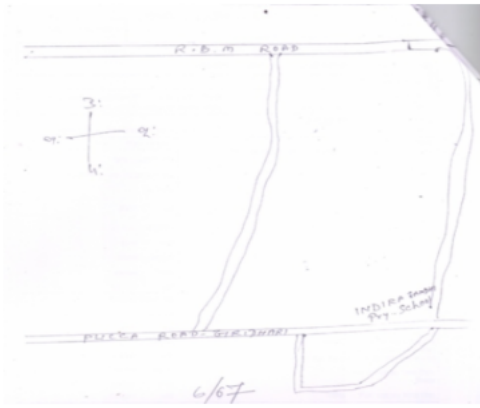

নির্বাচক নিবন্ধন আধিকারিকের স্বাক্ষর

Nazri Naksha

Google Map View

Polling Station Building Front View

Polling Station Front View

Cad View

Key MAP View

1 নাম : প্রদীপ বর্মণ পিতার নাম: জিতেন বর্মণ বাড়ির নং : 144 বয়স : 33 লিঙ্গ : পুরুষ	UGR2827707 ফটো উপলব্ধ	2 নাম : দিল্লী অধিকারী স্বামীর নাম: জ্যোতিষ অধিকারী বাড়ির নং : এন0064 বয়স : 30 লিঙ্গ : মহিলা	UGR2886638 ফটো উপলব্ধ	3 নাম : সাধনা অধিকারী স্বামীর নাম: বিশ্বনাথ বর্মণ বাড়ির নং : n0064 বয়স : 40 লিঙ্গ : মহিলা	UGR1309871 ফটো উপলব্ধ
4 নাম : পবিত্রা অধিকারী স্বামীর নাম: অমৃত অধিকারী বাড়ির নং : n0064 বয়স : 59 লিঙ্গ : মহিলা	WB/01/006/069139 ফটো উপলব্ধ	5 নাম : সুভাষ অধিকারী পিতার নাম: মহাদেব অধিকারী বাড়ির নং : n0027 বয়স : 69 লিঙ্গ : পুরুষ	WB/01/006/069088 ফটো উপলব্ধ	6 নাম : অনামিকা বর্মণ স্বামীর নাম: অনিমেষ বর্মণ বাড়ির নং : এন0027 বয়স : 24 লিঙ্গ : মহিলা	UGR2886539 ফটো উপলব্ধ
7 নাম : জ্যোতিষ অধিকারী পিতার নাম: অমৃত অধিকারী বাড়ির নং : n0064 বয়স : 35 লিঙ্গ : পুরুষ	UGR1489798 ফটো উপলব্ধ	8 নাম : প্রভাস চন্দ্র অধিকারী পিতার নাম: মহাদেব অধিকারী বাড়ির নং : n0065 বয়স : 56 লিঙ্গ : পুরুষ	KDC0132324 ফটো উপলব্ধ	9 নাম : হিরু অধিকারী পিতার নাম: অমৃত অধিকারী বাড়ির নং : n0064 বয়স : 29 লিঙ্গ : পুরুষ	UGR2296713 ফটো উপলব্ধ
10 নাম : সুজাতা অধিকারী পিতার নাম: সুভাষ অধিকারী বাড়ির নং : n0027 বয়স : 29 লিঙ্গ : মহিলা	UGR2417483 ফটো উপলব্ধ	11 নাম : অমৃত অধিকারী পিতার নাম: মহাদেব অধিকারী বাড়ির নং : n0064 বয়স : 69 লিঙ্গ : পুরুষ	WB/01/006/069057 ফটো উপলব্ধ	12 নাম : রীতা অধিকারী স্বামীর নাম: সুকুমার অধিকারী বাড়ির নং : n0065 বয়স : 45 লিঙ্গ : মহিলা	KDC2026086 ফটো উপলব্ধ
13 নাম : প্রহ্লাদ অধিকারী পিতার নাম: অমৃত অধিকারী বাড়ির নং : n0064 বয়স : 32 লিঙ্গ : পুরুষ	UGR2150183 ফটো উপলব্ধ	14 নাম : পুষ্প কান্ত অধিকারী পিতার নাম: প্রভাস অধিকারী বাড়ির নং : 065 বয়স : 26 লিঙ্গ : পুরুষ	UGR2379444 ফটো উপলব্ধ	15 নাম : গৌরী অধিকারী পিতার নাম: সুভাষ অধিকারী বাড়ির নং : n0027 বয়স : 56 লিঙ্গ : পুরুষ	WB/01/006/069118 ফটো উপলব্ধ
16 নাম : সুকুমার অধিকারী পিতার নাম: মহাদেব অধিকারী বাড়ির নং : n0065 বয়স : 53 লিঙ্গ : পুরুষ	WB/01/006/069661 ফটো উপলব্ধ	17 নাম : অনিমেষ অধিকারী পিতার নাম: সুভাষ অধিকারী বাড়ির নং : n0027 বয়স : 35 লিঙ্গ : পুরুষ	UGR2150225 ফটো উপলব্ধ	18 নাম : দেবজিৎ অধিকারী পিতার নাম: ভূপেন অধিকারী বাড়ির নং : n0183 বয়স : 33 লিঙ্গ : পুরুষ	UGR1595974 ফটো উপলব্ধ
19 নাম : সুজলা বর্মণ স্বামীর নাম: অধীর বর্মণ বাড়ির নং : n0120 বয়স : 37 লিঙ্গ : মহিলা	UGR0303636 ফটো উপলব্ধ	20 নাম : অধীর বর্মণ পিতার নাম: মধু বর্মণ বাড়ির নং : n0120 বয়স : 43 লিঙ্গ : পুরুষ	KDC2027035 ফটো উপলব্ধ	21 নাম : শান্ত নাথ চক্রবর্তী পিতার নাম: বিপদ ভঞ্জন চক্রবর্তী বাড়ির নং : এন0120 বয়স : 59 লিঙ্গ : পুরুষ	UGR2527232 ফটো উপলব্ধ
22 নাম : রেহানা(জয়ন্তী) প্রামানিক স্বামীর নাম: সহির আলী প্রামানিক বাড়ির নং : n0105 বয়স : 62 লিঙ্গ : মহিলা	WB/01/006/069040 ফটো উপলব্ধ	23 নাম : সহির আলী প্রামানিক পিতার নাম: জহর আলী প্রামানিক বাড়ির নং : n0105 বয়স : 68 লিঙ্গ : পুরুষ	KDC2026284 ফটো উপলব্ধ	24 নাম : সুমন্ত বর্মণ পিতার নাম: বিনয় বর্মণ বাড়ির নং : এন0079 বয়স : 25 লিঙ্গ : পুরুষ	UGR2485274 ফটো উপলব্ধ
25 নাম : চন্দ্র কুমার বর্মণ পিতার নাম: জামাদার বর্মণ বাড়ির নং : n0033 বয়স : 24 লিঙ্গ : পুরুষ	UGR2740868 ফটো উপলব্ধ	26 নাম : অভিজিৎ বর্মণ পিতার নাম: ধনকুমার বর্মণ বাড়ির নং : এন0042 বয়স : 25 লিঙ্গ : পুরুষ	UGR2485159 ফটো উপলব্ধ	27 নাম : রীণা বর্মণ স্বামীর নাম: পূর্ণনারায়ণ বর্মণ বাড়ির নং : n0086 বয়স : 33 লিঙ্গ : মহিলা	UGR1595669 ফটো উপলব্ধ
28 নাম : পূর্ণনারায়ণ বর্মণ পিতার নাম: কাশিকান্ত বর্মণ বাড়ির নং : n0086 বয়স : 56 লিঙ্গ : পুরুষ	WB/01/006/069174 ফটো উপলব্ধ	29 নাম : অনিল বর্মণ পিতার নাম: দেওয়ান বর্মণ বাড়ির নং : n0083 বয়স : 59 লিঙ্গ : পুরুষ	WB/01/006/069446 ফটো উপলব্ধ	30 নাম : সবিতা বর্মণ স্বামীর নাম: ফুলকুমার বর্মণ বাড়ির নং : n0075 বয়স : 42 লিঙ্গ : মহিলা	KDC2027464 ফটো উপলব্ধ