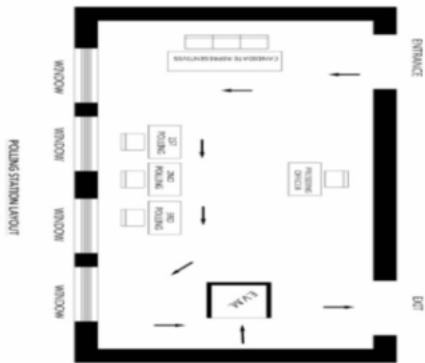

নির্বাচক নিবন্ধন আধিকারিকের স্বাক্ষর

Nazri Naksha

Google Map View

Polling Station Building Front View

Polling Station Front View

Cad View

Key MAP View

1 নাম : রফিকুল ইসলাম পিতার নাম: ইসমাইল হোসেন মিশ্র বাড়ির নং : n0245 বয়স : 56 লিঙ্গ : পুরুষ	UGR2527406 ফটো উপলব্ধ	2 নাম : রণিফা খাতুন পিতার নাম: রফিকুল ইসলাম বাড়ির নং : এন0710 বয়স : 23 লিঙ্গ : মহিলা	UGR2901742 ফটো উপলব্ধ	3 নাম : প্রশান্ত কর্মকার মায়ের নাম: সন্ধ্যা কর্মকার বাড়ির নং : n0346 বয়স : 36 লিঙ্গ : পুরুষ	UGR1382613 ফটো উপলব্ধ
4 নাম : শামসুজ্জামান প্রামাণিক পিতার নাম: ইউনুচ উদ্দিন প্রামাণিক বাড়ির নং : n0200 বয়স : 55 লিঙ্গ : পুরুষ	WB/01/006/045127 ফটো উপলব্ধ	5 নাম : সাহিদা খাতুন প্রামাণিক স্বামীর নাম: ইউনুচ উদ্দিন প্রামাণিক বাড়ির নং : n0200 বয়স : 74 লিঙ্গ : মহিলা	UGR2738813 ফটো উপলব্ধ	6 নাম : রীনা খাতুন প্রামাণিক স্বামীর নাম: তাজুল প্রামাণিক বাড়ির নং : n0200 বয়স : 27 লিঙ্গ : মহিলা	UGR2486199 ফটো উপলব্ধ
7 নাম : তাজুল প্রামাণিক পিতার নাম: ইউনুচ উদ্দিন প্রামাণিক বাড়ির নং : n0200 বয়স : 43 লিঙ্গ : পুরুষ	KDC2017242 ফটো উপলব্ধ	8 নাম : ফিরুজা খাতুন প্রামাণিক স্বামীর নাম: সরিফ উদ্দিন প্রামাণিক বাড়ির নং : n0200 বয়স : 47 লিঙ্গ : মহিলা	UGR1310275 ফটো উপলব্ধ	9 নাম : আসেদা প্রামাণিক (খাতুন) স্বামীর নাম: শামসুজ্জামান প্রামাণিক বাড়ির নং : n0200 বয়স : 38 লিঙ্গ : মহিলা	UGR1375229 ফটো উপলব্ধ
10 নাম : গৌরী চক্রবর্তী পিতার নাম: জ্যোতির্ময় চক্রবর্তী বাড়ির নং : n0046 বয়স : 63 লিঙ্গ : মহিলা	WB/01/006/045168 ফটো উপলব্ধ	11 নাম : সমর দত্ত পিতার নাম: সোনাতন দত্ত বাড়ির নং : এন0631 বয়স : 21 লিঙ্গ : পুরুষ	UGR2976199 ফটো উপলব্ধ	12 নাম : বিকাশ দত্ত পিতার নাম: বিধুভূষণ দত্ত বাড়ির নং : n0329 বয়স : 53 লিঙ্গ : পুরুষ	WB/01/006/057567 ফটো উপলব্ধ
13 নাম : রীনা দত্ত স্বামীর নাম: হীরালাল দত্ত বাড়ির নং : n0038 বয়স : 59 লিঙ্গ : মহিলা	WB/01/006/045053 ফটো উপলব্ধ	14 নাম : অমরেন্দ্রনাথ দত্ত পিতার নাম: হরিপদ দত্ত বাড়ির নং : n0003 বয়স : 61 লিঙ্গ : পুরুষ	WB/01/006/045246 ফটো উপলব্ধ	15 নাম : জগন্নাথ দত্ত পিতার নাম: অর্জুন দত্ত বাড়ির নং : n0044 বয়স : 42 লিঙ্গ : পুরুষ	KDC2310225 ফটো উপলব্ধ
16 নাম : সঞ্জীব দত্ত পিতার নাম: জগদীশ দত্ত বাড়ির নং : n0032 বয়স : 43 লিঙ্গ : পুরুষ	KDC2017077 ফটো উপলব্ধ	17 নাম : শুভজিৎ দত্ত পিতার নাম: দুর্গাপদ দত্ত বাড়ির নং : n0002 বয়স : 31 লিঙ্গ : পুরুষ	UGR2013720 ফটো উপলব্ধ	18 নাম : দিপালী দত্ত স্বামীর নাম: অর্জুন দত্ত বাড়ির নং : n0044 বয়স : 63 লিঙ্গ : মহিলা	WB/01/006/045004 ফটো উপলব্ধ
19 নাম : অর্পিতা বণিক দত্ত স্বামীর নাম: সুজয় দত্ত বাড়ির নং : এন0044 বয়স : 31 লিঙ্গ : মহিলা	RIY1633650 ফটো উপলব্ধ	20 নাম : স্বরূপ দত্ত পিতার নাম: স্বপন দত্ত বাড়ির নং : এন001 বয়স : 23 লিঙ্গ : পুরুষ	UGR2809465 ফটো উপলব্ধ	21 নাম : পাল্লবী বর্মন দত্ত স্বামীর নাম: শম্ভু দত্ত বাড়ির নং : এন0038 বয়স : 28 লিঙ্গ : মহিলা	UGR2486033 ফটো উপলব্ধ
22 নাম : তপন কুমার দত্ত পিতার নাম: মদনমোহন দত্ত বাড়ির নং : n0001 বয়স : 51 লিঙ্গ : পুরুষ	UGR2527398 ফটো উপলব্ধ	23 নাম : জিৎ দত্ত পিতার নাম: গৌতম দত্ত বাড়ির নং : এন0123 বয়স : 22 লিঙ্গ : পুরুষ	UGR2980316 ফটো উপলব্ধ	24 নাম : সোমনাথ দত্ত পিতার নাম: সনাতন দত্ত বাড়ির নং : এন123 বয়স : 24 লিঙ্গ : পুরুষ	UGR2980324 ফটো উপলব্ধ
25 নাম : সুমন দত্ত পিতার নাম: মদনমোহন দত্ত বাড়ির নং : n0001 বয়স : 42 লিঙ্গ : পুরুষ	KDC2711711 ফটো উপলব্ধ	26 নাম : মৌমিতা দে দত্ত স্বামীর নাম: জগন্নাথ দত্ত বাড়ির নং : এন0044 বয়স : 30 লিঙ্গ : মহিলা	UGR2485951 ফটো উপলব্ধ	27 নাম : সোমা দে দত্ত স্বামীর নাম: তপন দত্ত বাড়ির নং : n0001 বয়স : 40 লিঙ্গ : মহিলা	KRM2570232 ফটো উপলব্ধ
28 নাম : স্বপন কুমার দত্ত পিতার নাম: মদনমোহন দত্ত বাড়ির নং : n0001 বয়স : 57 লিঙ্গ : পুরুষ	UGR2527380 ফটো উপলব্ধ	29 নাম : সুজয় দত্ত পিতার নাম: অর্জুন দত্ত বাড়ির নং : n0044 বয়স : 43 লিঙ্গ : পুরুষ	KDC2017044 ফটো উপলব্ধ	30 নাম : অর্জুন দত্ত পিতার নাম: বলরাম দত্ত বাড়ির নং : n0044 বয়স : 69 লিঙ্গ : পুরুষ	WB/01/006/045680 ফটো উপলব্ধ