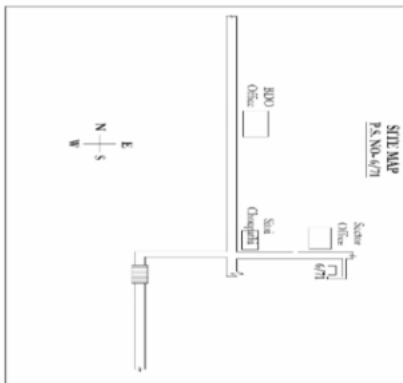

নির্বাচক নিবন্ধন আধিকারিকের স্বাক্ষর

Nazri Naksha

Google Map View

Polling Station Building Front View

Polling Station Front View

Cad View

Key MAP View

1 নাম : সনজিৎ অধিকারী পিতার নাম: নুপেন অধিকারী বাড়ির নং : n0023 বয়স : 33 লিঙ্গ : পুরুষ	UGR1700038 ফটো উপলব্ধ	2 নাম : আরতী অধিকারী স্বামীর নাম: যোগেন অধিকারী বাড়ির নং : n0003 বয়স : 61 লিঙ্গ : মহিলা	WB/01/006/066219 ফটো উপলব্ধ	3 নাম : পম্পা অধিকারী স্বামীর নাম: অনন্ত অধিকারী বাড়ির নং : n0003 বয়স : 25 লিঙ্গ : মহিলা	UGR2738631 ফটো উপলব্ধ
4 নাম : সুশীল অধিকারী পিতার নাম: শিরীষ অধিকারী বাড়ির নং : n0024 বয়স : 63 লিঙ্গ : পুরুষ	WB/01/006/066018 ফটো উপলব্ধ	5 নাম : আজিনা বিবি স্বামীর নাম: সমশের মিঞা বাড়ির নং : n0021 বয়স : 51 লিঙ্গ : মহিলা	WB/01/006/066231 ফটো উপলব্ধ	6 নাম : ধীরেন অধিকারী পিতার নাম: শিরীষ অধিকারী বাড়ির নং : n0021 বয়স : 56 লিঙ্গ : পুরুষ	WB/01/006/066091 ফটো উপলব্ধ
7 নাম : রনজিৎ অধিকারী পিতার নাম: সুপেন অধিকারী বাড়ির নং : n0020 বয়স : 38 লিঙ্গ : পুরুষ	KDC2711851 ফটো উপলব্ধ	8 নাম : আল্পনা অধিকারী স্বামীর নাম: প্রভাত অধিকারী বাড়ির নং : n0008 বয়স : 47 লিঙ্গ : মহিলা	KDC1661867 ফটো উপলব্ধ	9 নাম : লতিকা অধিকারী স্বামীর নাম: জগদীশ অধিকারী বাড়ির নং : n0008 বয়স : 51 লিঙ্গ : মহিলা	WB/01/006/066306 ফটো উপলব্ধ
10 নাম : রতন অধিকারী পিতার নাম: নরেন অধিকারী বাড়ির নং : n0050 বয়স : 48 লিঙ্গ : পুরুষ	KDC1661404 ফটো উপলব্ধ	11 নাম : মিন্টু অধিকারী মায়ের নাম: সুনতী অধিকারী বাড়ির নং : n0022 বয়স : 37 লিঙ্গ : পুরুষ	UGR1490689 ফটো উপলব্ধ	12 নাম : সঞ্জয় অধিকারী পিতার নাম: শিবেন অধিকারী বাড়ির নং : এন0001 বয়স : 24 লিঙ্গ : পুরুষ	UGR2795565 ফটো উপলব্ধ
13 নাম : শিউলি অধিকারী পিতার নাম: ধিরেন অধিকারী বাড়ির নং : n0021 বয়স : 28 লিঙ্গ : মহিলা	UGR2297489 ফটো উপলব্ধ	14 নাম : অনন্ত অধিকারী মায়ের নাম: আরতী অধিকারী বাড়ির নং : n0003 বয়স : 43 লিঙ্গ : পুরুষ	KDC2310779 ফটো উপলব্ধ	15 নাম : জগদীশ অধিকারী পিতার নাম: ভরানী অধিকারী বাড়ির নং : n0050 বয়স : 71 লিঙ্গ : পুরুষ	WB/01/006/066002 ফটো উপলব্ধ
16 নাম : সুনতী অধিকারী স্বামীর নাম: উপেন্দ্র অধিকারী বাড়ির নং : n0022 বয়স : 55 লিঙ্গ : মহিলা	WB/01/006/066331 ফটো উপলব্ধ	17 নাম : শিবেন অধিকারী পিতার নাম: শিরীষ অধিকারী বাড়ির নং : n0022 বয়স : 58 লিঙ্গ : পুরুষ	WB/01/006/066082 ফটো উপলব্ধ	18 নাম : দেপালি অধিকারী স্বামীর নাম: রতন অধিকারী বাড়ির নং : n0050 বয়স : 46 লিঙ্গ : মহিলা	KDC1661396 ফটো উপলব্ধ
19 নাম : নুপেন অধিকারী পিতার নাম: শিরীষ অধিকারী বাড়ির নং : n0023 বয়স : 59 লিঙ্গ : পুরুষ	WB/01/006/066182 ফটো উপলব্ধ	20 নাম : চুনকি অধিকারী মায়ের নাম: লতিকা অধিকারী বাড়ির নং : n0008 বয়স : 29 লিঙ্গ : মহিলা	UGR2297547 ফটো উপলব্ধ	21 নাম : হিমাংশু অধিকারী মায়ের নাম: লতিকা অধিকারী বাড়ির নং : N008 বয়স : 27 লিঙ্গ : পুরুষ	UGR3029741 ফটো উপলব্ধ
22 নাম : বানো অধিকারী স্বামীর নাম: সুশীল অধিকারী বাড়ির নং : n0024 বয়স : 49 লিঙ্গ : মহিলা	WB/01/006/066017 ফটো উপলব্ধ	23 নাম : প্রদীপ অধিকারী পিতার নাম: সুপেন অধিকারী বাড়ির নং : n0020 বয়স : 39 লিঙ্গ : পুরুষ	KDC2310811 ফটো উপলব্ধ	24 নাম : উওম কর্মকার পিতার নাম: গৌর কর্মকার বাড়ির নং : n0091 বয়স : 51 লিঙ্গ : পুরুষ	UGR2297307 ফটো উপলব্ধ
25 নাম : শেফালি গাঙ্গুলী স্বামীর নাম: সীতু গাঙ্গুলী বাড়ির নং : n0091 বয়স : 41 লিঙ্গ : মহিলা	KDC2262434 ফটো উপলব্ধ	26 নাম : সন্দ্যা গাঙ্গুলী স্বামীর নাম: প্রফুল্য গাঙ্গুলী বাড়ির নং : n0033 বয়স : 79 লিঙ্গ : মহিলা	UGR2594471 ফটো উপলব্ধ	27 নাম : সঞ্জীব কর্মকার পিতার নাম: উত্তম কর্মকার বাড়ির নং : এন0091 বয়স : 25 লিঙ্গ : পুরুষ	UGR2795516 ফটো উপলব্ধ
28 নাম : স্বপ্না বর্মন স্বামীর নাম: মানব বর্মন বাড়ির নং : n0091 বয়স : 48 লিঙ্গ : মহিলা	KDC1630219 ফটো উপলব্ধ	29 নাম : শ্যামল গাঙ্গুলী পিতার নাম: প্রফুল্য গাঙ্গুলী বাড়ির নং : n0033 বয়স : 41 লিঙ্গ : পুরুষ	KDC2310829 ফটো উপলব্ধ	30 নাম : সূর্ণনা গাঙ্গুলী পিতার নাম: সীতু গাঙ্গুলী বাড়ির নং : নং 0125 বয়স : 21 লিঙ্গ : মহিলা	UGR2978856 ফটো উপলব্ধ