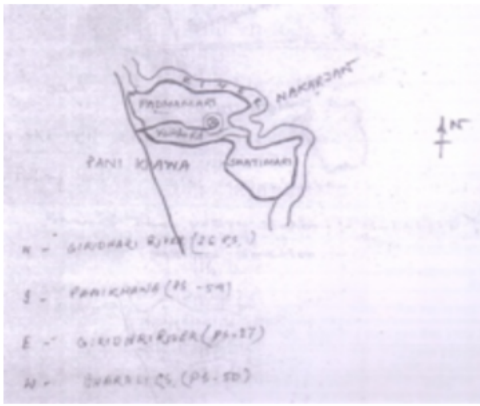

Nazri Naksha