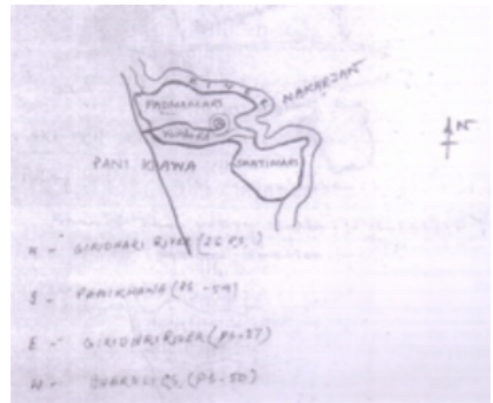

নির্বাচক নিবন্ধন আধিকারিকের স্বাক্ষর

Nazri Naksha

Google Map View

Polling Station Building Front View

Polling Station Front View

Cad View

Key MAP View

1	UGR2808558	নাম : খগেন্দ্র নাথ অধিকারী পিতার নাম: কনক অধিকারী বাড়ির নং : এন0124 বয়স : 25 লিঙ্গ : পুরুষ	ফটো উপলব্ধ	2	KDC2720878	নাম : বীমান চক্রবর্তী পিতার নাম: প্রনবেন্দ্র নাথ চক্রবর্তী বাড়ির নং : n0001 বয়স : 38 লিঙ্গ : পুরুষ	ফটো উপলব্ধ	3	WB/01/002/204633	নাম : কাবেরী চক্রবর্তী স্বামীর নাম: গৌতম চক্রবর্তী বাড়ির নং : n0001 বয়স : 48 লিঙ্গ : মহিলা	ফটো উপলব্ধ
4	WB/01/006/129045	নাম : গৌতম চক্রবর্তী পিতার নাম: প্রনবেন্দ্র চক্রবর্তী বাড়ির নং : n0001 বয়স : 55 লিঙ্গ : পুরুষ	ফটো উপলব্ধ	5	WB/01/006/129176	নাম : টুকটুক চৌধুরী পিতার নাম: বিপিন চৌধুরী বাড়ির নং : n0001 বয়স : 72 লিঙ্গ : মহিলা	ফটো উপলব্ধ	6	UGR2887206	নাম : বিপাসা চক্রবর্তী পিতার নাম: গৌতম চক্রবর্তী বাড়ির নং : এন0001 বয়স : 23 লিঙ্গ : মহিলা	ফটো উপলব্ধ
7	WB/01/006/129315	নাম : প্রনবেন্দ্রনাথ চক্রবর্তী পিতার নাম: দুর্গাকান্ত চক্রবর্তী বাড়ির নং : n0001 বয়স : 84 লিঙ্গ : পুরুষ	ফটো উপলব্ধ	8	WB/01/006/129173	নাম : পুরবী চক্রবর্তী স্বামীর নাম: প্রনবেন্দ্র চক্রবর্তী বাড়ির নং : n0001 বয়স : 73 লিঙ্গ : মহিলা	ফটো উপলব্ধ	9	UGR2486538	নাম : নির্মল চন্দ্র বর্মন পিতার নাম: সুনীল চন্দ্র বর্মন বাড়ির নং : এন000 বয়স : 27 লিঙ্গ : পুরুষ	ফটো উপলব্ধ
10	UGR2014504	নাম : পুলিন চন্দ্র বর্মন পিতার নাম: কেষ্ট বর্মন বাড়ির নং : n0156 বয়স : 33 লিঙ্গ : পুরুষ	ফটো উপলব্ধ	11	UGR2738409	নাম : উজ্জ্বল দেবসর্মা পিতার নাম: দিজেন্দ্র নাথ দেবসর্মা বাড়ির নং : n00254 বয়স : 24 লিঙ্গ : পুরুষ	ফটো উপলব্ধ	12	XFB1699693	নাম : সুপ্রিয়া দেবসিংহ পিতার নাম: নীরেন দেবসিংহ বাড়ির নং : নং 022 বয়স : 32 লিঙ্গ : মহিলা	ফটো উপলব্ধ
13	KDC2338564	নাম : ললীতা বর্মন স্বামীর নাম: হলধর বর্মন বাড়ির নং : n0031 বয়স : 43 লিঙ্গ : মহিলা	ফটো উপলব্ধ	14	KDC2719425	নাম : সোনেকা বর্মন স্বামীর নাম: তারকী কান্ত বর্মন বাড়ির নং : n0024 বয়স : 41 লিঙ্গ : মহিলা	ফটো উপলব্ধ	15	UGR2014462	নাম : সন্ধ্যা রানী বর্মন স্বামীর নাম: জয়ন্ত বর্মন বাড়ির নং : n0038 বয়স : 29 লিঙ্গ : মহিলা	ফটো উপলব্ধ
16	UGR1490804	নাম : মিলন বর্মন পিতার নাম: বিদ্যেশ্বর বর্মন বাড়ির নং : n0034 বয়স : 35 লিঙ্গ : পুরুষ	ফটো উপলব্ধ	17	WB/01/006/129225	নাম : চিরবালা বর্মন স্বামীর নাম: ক্ষিতীন বর্মন বাড়ির নং : n0034 বয়স : 96 লিঙ্গ : মহিলা	ফটো উপলব্ধ	18	WB/01/006/129135	নাম : সুনীলচন্দ্র বর্মন পিতার নাম: গনেশ বর্মন বাড়ির নং : n0020 বয়স : 51 লিঙ্গ : পুরুষ	ফটো উপলব্ধ
19	WB/01/006/129327	নাম : নিখিলচন্দ্র বর্মন পিতার নাম: গনেশ বর্মন বাড়ির নং : n0019 বয়স : 55 লিঙ্গ : পুরুষ	ফটো উপলব্ধ	20	KDC2719458	নাম : গীতা বর্মন স্বামীর নাম: ধনঞ্জয় বর্মন বাড়ির নং : n0017 বয়স : 39 লিঙ্গ : মহিলা	ফটো উপলব্ধ	21	WB/01/006/129331	নাম : বিজয়কুমার বর্মন পিতার নাম: নগেন্দ্র বর্মন বাড়ির নং : n0017 বয়স : 56 লিঙ্গ : পুরুষ	ফটো উপলব্ধ
22	WB/01/006/129228	নাম : বনোমালা বর্মন স্বামীর নাম: নগেন্দ্র বর্মন বাড়ির নং : n0017 বয়স : 76 লিঙ্গ : মহিলা	ফটো উপলব্ধ	23	WB/01/006/129226	নাম : মিনতী বর্মন স্বামীর নাম: সন্তোষ বর্মন বাড়ির নং : n0034 বয়স : 51 লিঙ্গ : মহিলা	ফটো উপলব্ধ	24	KDC2054096	নাম : রেনুকা বর্মন স্বামীর নাম: পরিমল বর্মন বাড়ির নং : n0033 বয়স : 43 লিঙ্গ : মহিলা	ফটো উপলব্ধ
25	WB/01/006/129153	নাম : উষা বর্মন স্বামীর নাম: বিমল বর্মন বাড়ির নং : n0033 বয়স : 55 লিঙ্গ : মহিলা	ফটো উপলব্ধ	26	WB/01/006/129260	নাম : খেলো বর্মন স্বামীর নাম: দলাই বর্মন বাড়ির নং : n0013 বয়স : 75 লিঙ্গ : মহিলা	ফটো উপলব্ধ	27	WB/01/006/129233	নাম : মধুমালা বর্মন স্বামীর নাম: প্রহ্লাদ বর্মন বাড়ির নং : n0008 বয়স : 86 লিঙ্গ : মহিলা	ফটো উপলব্ধ
28	WB/01/006/129258	নাম : খগেন্দ্রনাথ বর্মন পিতার নাম: পুটিরাম বর্মন বাড়ির নং : n0007 বয়স : 78 লিঙ্গ : পুরুষ	ফটো উপলব্ধ	29	WB/01/006/129335	নাম : ভানু বর্মন স্বামীর নাম: গনেশ বর্মন বাড়ির নং : n0004 বয়স : 56 লিঙ্গ : মহিলা	ফটো উপলব্ধ	30	UGR2014454	নাম : রতন লাল বর্মন পিতার নাম: নবকান্ত বর্মন বাড়ির নং : n0022 বয়স : 30 লিঙ্গ : পুরুষ	ফটো উপলব্ধ