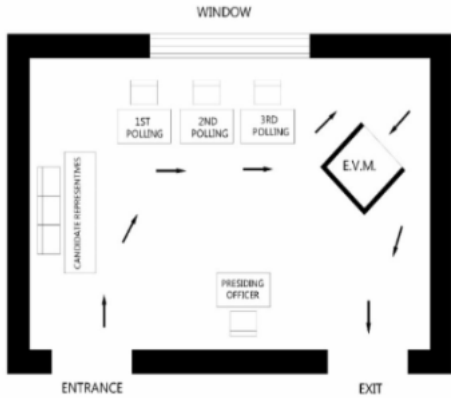

নির্বাচক নিবন্ধন আধিকারিকের স্বাক্ষর

Nazri Naksha

Google Map View

Polling Station Building Front View

Polling Station Front View

Cad View

Key MAP View

1 নাম : সেলিনা পরবিন স্বামীর নাম : ফিরদাস মিয়া বাড়ির নং : এন0135 বয়স : 30 লিঙ্গ : মহিলা	XFB1676063 ফটো উপলব্ধ	2 নাম : ফিরোজা বিবি পিতার নাম : হুমায়ুন মিল্লা বাড়ির নং : এন0072 বয়স : 32 লিঙ্গ : মহিলা	UGR2487098 ফটো উপলব্ধ	3 নাম : ছাদেক মিয়া পিতার নাম : বদর আলি মিয়া বাড়ির নং : n0037 বয়স : 45 লিঙ্গ : পুরুষ	KDC2345080 ফটো উপলব্ধ
4 নাম : মেহাজুর আলী পিতার নাম : হায়দার আলী বাড়ির নং : এন0039 বয়স : 24 লিঙ্গ : পুরুষ	UGR2906402 ফটো উপলব্ধ	5 নাম : লাভলী খাতুন স্বামীর নাম : হাপিজুল মিয়া বাড়ির নং : এন0100 বয়স : 24 লিঙ্গ : মহিলা	UGR2971232 ফটো উপলব্ধ	6 নাম : অমতা পারভীন স্বামীর নাম : মহব্বত মিয়া বাড়ির নং : এন0100 বয়স : 26 লিঙ্গ : মহিলা	UGR2970960 ফটো উপলব্ধ
7 নাম : মোস্তাকিন রহমান পিতার নাম : কাপিরুদ্দীন মিয়া বাড়ির নং : নং510 বয়স : 23 লিঙ্গ : পুরুষ	UGR2991727 ফটো উপলব্ধ	8 নাম : আনো বিবি স্বামীর নাম : নুরজামাল মিল্লা বাড়ির নং : n0134 বয়স : 36 লিঙ্গ : মহিলা	UGR1377068 ফটো উপলব্ধ	9 নাম : জহির হোসেন পিতার নাম : নজরুল মিল্লা বাড়ির নং : এন0110 বয়স : 28 লিঙ্গ : পুরুষ	UGR2486934 ফটো উপলব্ধ
10 নাম : মোস্তফা মিল্লা পিতার নাম : বেলায়েত মিল্লা বাড়ির নং : n0092 বয়স : 33 লিঙ্গ : পুরুষ	UGR1491554 ফটো উপলব্ধ	11 নাম : পিনকি বিবি স্বামীর নাম : মতিয়ার রহমান বাড়ির নং : n0130 বয়স : 37 লিঙ্গ : মহিলা	KDC2722536 ফটো উপলব্ধ	12 নাম : হজরত আলী পিতার নাম : সাজিদ মিয়া বাড়ির নং : n0065 বয়স : 42 লিঙ্গ : পুরুষ	KDC2062453 ফটো উপলব্ধ
13 নাম : আনারুল হক পিতার নাম : কাপিরুদ্দীন মিল্লা বাড়ির নং : n0129 বয়স : 31 লিঙ্গ : পুরুষ	UGR1700798 ফটো উপলব্ধ	14 নাম : ছবিলা মিল্লা পিতার নাম : আয়নাল বাড়ির নং : n0042 বয়স : 55 লিঙ্গ : পুরুষ	UGR2991776 ফটো উপলব্ধ	15 নাম : সাহিদুল হক পিতার নাম : কাপিরুদ্দীন মিয়া বাড়ির নং : এন0123 বয়স : 25 লিঙ্গ : পুরুষ	UGR2832749 ফটো উপলব্ধ
16 নাম : মহব্বত মিল্লা পিতার নাম : আজিজ মিল্লা বাড়ির নং : n0100 বয়স : 30 লিঙ্গ : পুরুষ	UGR1597848 ফটো উপলব্ধ	17 নাম : ইরিনা বিবি (পারভীন) স্বামীর নাম : বাবুল মিল্লা বাড়ির নং : n0080 বয়স : 38 লিঙ্গ : মহিলা	UGR2015535 ফটো উপলব্ধ	18 নাম : মিনু বিবি স্বামীর নাম : আজিত মিল্লা বাড়ির নং : n0049 বয়স : 40 লিঙ্গ : মহিলা	UGR1967561 ফটো উপলব্ধ
19 নাম : সারোয়ার আলম পিতার নাম : মোসলেম আলী মিয়া বাড়ির নং : n0111 বয়স : 26 লিঙ্গ : পুরুষ	UGR2831741 ফটো উপলব্ধ	20 নাম : আমীর মিল্লা পিতার নাম : ফজল মিল্লা বাড়ির নং : n0115 বয়স : 35 লিঙ্গ : পুরুষ	UGR1376441 ফটো উপলব্ধ	21 নাম : আনারুল মিল্লা পিতার নাম : মনোহার মিল্লা বাড়ির নং : n0044 বয়স : 38 লিঙ্গ : পুরুষ	KDC2569028 ফটো উপলব্ধ
22 নাম : মিয়া আহিমুদ্দিন পিতার নাম : আফছার মিল্লা বাড়ির নং : n0138 বয়স : 61 লিঙ্গ : পুরুষ	UGR2737724 ফটো উপলব্ধ	23 নাম : হসিমুল মিল্লা পিতার নাম : জয়মুদ্দিন মিল্লা বাড়ির নং : এন0161 বয়স : 27 লিঙ্গ : পুরুষ	UGR2486876 ফটো উপলব্ধ	24 নাম : মিয়া গরিমুল্যা পিতার নাম : খবির বাড়ির নং : n0023 বয়স : 56 লিঙ্গ : পুরুষ	WB/01/006/156046 ফটো উপলব্ধ
25 নাম : এরশাদুল হোসেন পিতার নাম : নজরুল মিল্লা বাড়ির নং : n0047 বয়স : 37 লিঙ্গ : পুরুষ	KDC2722478 ফটো উপলব্ধ	26 নাম : রমজান আলী পিতার নাম : মনোহার মিয়া বাড়ির নং : n0044 বয়স : 44 লিঙ্গ : পুরুষ	KDC2063121 ফটো উপলব্ধ	27 নাম : রেহেনা খাতুন (বিবি) স্বামীর নাম : ফজলে হক বাড়ির নং : n0037 বয়স : 30 লিঙ্গ : মহিলা	UGR2015451 ফটো উপলব্ধ
28 নাম : মজিদুল মিল্লা পিতার নাম : ছাজের আলী মিল্লা বাড়ির নং : n0027 বয়স : 32 লিঙ্গ : পুরুষ	UGR2015493 ফটো উপলব্ধ	29 নাম : নূরনহার বিবি স্বামীর নাম : রফিকুল ইসলাম বাড়ির নং : n0078 বয়স : 27 লিঙ্গ : মহিলা	UGR2737583 ফটো উপলব্ধ	30 নাম : মজিদুল পাটোয়ারী পিতার নাম : পুরুষ পাটোয়ারী বাড়ির নং : n0159 বয়স : 50 লিঙ্গ : পুরুষ	KDC2062826 ফটো উপলব্ধ