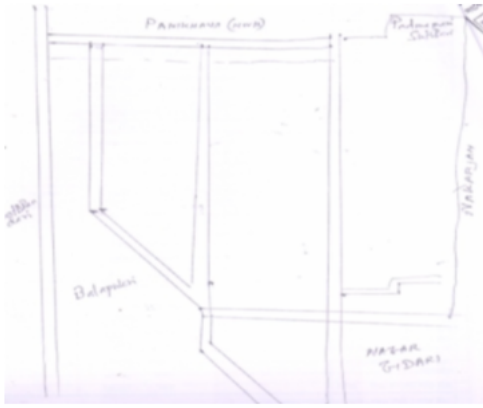

নির্বাচক নিবন্ধন আধিকারিকের স্বাক্ষর

Nazri Naksha

Google Map View

Polling Station Building Front View

Polling Station Front View

Cad View

Key MAP View

1 নাম : পাপি (রায় প্রামানিক) বর্মন স্বামীর নাম: রমাকান্ত বর্মন বাড়ির নং : n0193 বয়স : 31 লিঙ্গ : মহিলা	UGR2015329 ফটো উপলব্ধ	2 নাম : অমল অধিকারী পিতার নাম: অমল্য অধিকারী বাড়ির নং : n0056 বয়স : 29 লিঙ্গ : পুরুষ	UGR2154193 ফটো উপলব্ধ	3 নাম : মমতা অধিকারী স্বামীর নাম: পতনেশ্বর অধিকারী বাড়ির নং : n0057 বয়স : 30 লিঙ্গ : মহিলা	UGR2154185 ফটো উপলব্ধ
4 নাম : সুকুমার অধিকারী পিতার নাম: ললিত অধিকারী বাড়ির নং : এন0055 বয়স : 23 লিঙ্গ : পুরুষ	UGR2806230 ফটো উপলব্ধ	5 নাম : ললিত অধিকারী পিতার নাম: বিপুল অধিকারী বাড়ির নং : n0055 বয়স : 61 লিঙ্গ : পুরুষ	WB/01/006/123395 ফটো উপলব্ধ	6 নাম : যুথিকা অধিকারী পিতার নাম: ললিত চন্দ্র অধিকারী বাড়ির নং : n0055 বয়স : 29 লিঙ্গ : মহিলা	UGR2016525 ফটো উপলব্ধ
7 নাম : সনেকা অধিকারী স্বামীর নাম: ললিত অধিকারী বাড়ির নং : n0055 বয়স : 56 লিঙ্গ : মহিলা	WB/01/006/123396 ফটো উপলব্ধ	8 নাম : মনোবালা অধিকারী স্বামীর নাম: অমল্য অধিকারী বাড়ির নং : n0056 বয়স : 61 লিঙ্গ : মহিলা	WB/01/006/123253 ফটো উপলব্ধ	9 নাম : প্রফুল্ল অধিকারী পিতার নাম: কৃষ্ণচরন অধিকারী বাড়ির নং : n0057 বয়স : 76 লিঙ্গ : পুরুষ	WB/01/006/123246 ফটো উপলব্ধ
10 নাম : রেনুবালা অধিকারী স্বামীর নাম: প্রফুল্ল অধিকারী বাড়ির নং : n0057 বয়স : 69 লিঙ্গ : মহিলা	WB/01/006/123252 ফটো উপলব্ধ	11 নাম : পতনেশ্বর অধিকারী পিতার নাম: প্রফুল্ল অধিকারী বাড়ির নং : n0057 বয়স : 41 লিঙ্গ : পুরুষ	KDC2718930 ফটো উপলব্ধ	12 নাম : পবনচন্দ্র অধিকারী পিতার নাম: প্রফুল্ল কুমার অধিকারী বাড়ির নং : n0057 বয়স : 48 লিঙ্গ : পুরুষ	KDC2052421 ফটো উপলব্ধ
13 নাম : শ্যামল অধিকারী পিতার নাম: তরনী কান্ত অধিকারী বাড়ির নং : n0139 বয়স : 31 লিঙ্গ : পুরুষ	UGR1862770 ফটো উপলব্ধ	14 নাম : মামনি অধিকারী স্বামীর নাম: পবন অধিকারী বাড়ির নং : n0057 বয়স : 34 লিঙ্গ : মহিলা	UGR1701143 ফটো উপলব্ধ	15 নাম : দীনবন্ধু রায় পোদ্দার পিতার নাম: রমাকান্ত রায় পোদ্দার বাড়ির নং : n0008 বয়স : 46 লিঙ্গ : পুরুষ	KDC1618990 ফটো উপলব্ধ
16 নাম : সাবিত্রীবালা পোদ্দার স্বামীর নাম: রমাকান্ত পোদ্দার বাড়ির নং : n0008 বয়স : 66 লিঙ্গ : মহিলা	UGR2793354 ফটো উপলব্ধ	17 নাম : তপন কুমার রায় পোদ্দার পিতার নাম: বেনী মাধব রায় পোদ্দার বাড়ির নং : n0035 বয়স : 43 লিঙ্গ : পুরুষ	KDC2337491 ফটো উপলব্ধ	18 নাম : অমরা রায় পোদ্দার স্বামীর নাম: বেনীমাধব রায় পোদ্দার বাড়ির নং : n0035 বয়স : 63 লিঙ্গ : মহিলা	WB/01/006/123260 ফটো উপলব্ধ
19 নাম : বেনীমাধব পোদ্দার পিতার নাম: আদিত্য কুমার পোদ্দার বাড়ির নং : n0035 বয়স : 71 লিঙ্গ : পুরুষ	WB/01/006/123033 ফটো উপলব্ধ	20 নাম : ক্ষিরোদ বর্মন পিতার নাম: সুরেন বর্মন বাড়ির নং : n0015 বয়স : 34 লিঙ্গ : পুরুষ	UGR2154466 ফটো উপলব্ধ	21 নাম : সুজাতা বর্মন স্বামীর নাম: ক্ষিরোদ বর্মন বাড়ির নং : n0015 বয়স : 27 লিঙ্গ : মহিলা	UGR2298628 ফটো উপলব্ধ
22 নাম : সুরথ চন্দ্র বর্মন পিতার নাম: সুরেন্দ্র নাথ বর্মন বাড়ির নং : n0015 বয়স : 43 লিঙ্গ : পুরুষ	UGR0344523 ফটো উপলব্ধ	23 নাম : ঝড়োবালা বর্মন স্বামীর নাম: শরত বর্মন বাড়ির নং : n0107 বয়স : 66 লিঙ্গ : মহিলা	WB/01/006/123285 ফটো উপলব্ধ	24 নাম : সুবলচন্দ্র বর্মন পিতার নাম: দীননাথ বর্মন বাড়ির নং : n0118 বয়স : 42 লিঙ্গ : পুরুষ	KDC2052876 ফটো উপলব্ধ
25 নাম : তরুলতা বর্মন স্বামীর নাম: বিষ্ণু বর্মন বাড়ির নং : n0116 বয়স : 46 লিঙ্গ : মহিলা	KDC2052629 ফটো উপলব্ধ	26 নাম : গীতাবালা বর্মন স্বামীর নাম: তিলক বর্মন বাড়ির নং : n0048 বয়স : 32 লিঙ্গ : মহিলা	UGR2154375 ফটো উপলব্ধ	27 নাম : কনক চন্দ্র বর্মন পিতার নাম: শশিমোহন বর্মন বাড়ির নং : n0005 বয়স : 66 লিঙ্গ : পুরুষ	WB/01/006/123407 ফটো উপলব্ধ
28 নাম : অনন্ত বর্মন পিতার নাম: বিপিন বর্মন বাড়ির নং : n0050 বয়স : 40 লিঙ্গ : পুরুষ	UGR2016210 ফটো উপলব্ধ	29 নাম : প্রশান্ত বর্মন পিতার নাম: সদানন্দ বর্মন বাড়ির নং : n0138 বয়স : 33 লিঙ্গ : পুরুষ	UGR1967637 ফটো উপলব্ধ	30 নাম : কুন্তী বর্মন স্বামীর নাম: অমৃত বর্মন বাড়ির নং : n0138 বয়স : 51 লিঙ্গ : মহিলা	WB/01/006/123303 ফটো উপলব্ধ