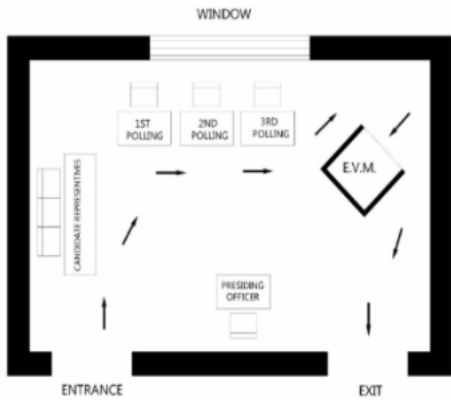

নির্বাচক নিবন্ধন আধিকারিকের স্বাক্ষর

Nazri Naksha

Google Map View

Polling Station Building Front View

Polling Station Front View

Cad View

Key MAP View

1 নাম : পাপি (রায় প্রামানিক) বর্মন স্বামীর নাম: রমাকান্ত বর্মন বাড়ির নং : n0193 বয়স : 31 লিঙ্গ : মহিলা	UGR2015329 ফটো উপলব্ধ	2 নাম : অমল অধিকারী পিতার নাম: অমল্য অধিকারী বাড়ির নং : n0056 বয়স : 29 লিঙ্গ : পুরুষ	UGR2154193 ফটো উপলব্ধ	3 নাম : মমতা অধিকারী স্বামীর নাম: পতনেশ্বর অধিকারী বাড়ির নং : n0057 বয়স : 30 লিঙ্গ : মহিলা	UGR2154185 ফটো উপলব্ধ
4 নাম : সুকুমার অধিকারী পিতার নাম: ললিত অধিকারী বাড়ির নং : এন0055 বয়স : 23 লিঙ্গ : পুরুষ	UGR2806230 ফটো উপলব্ধ	5 নাম : ললিত অধিকারী পিতার নাম: বিপুল অধিকারী বাড়ির নং : n0055 বয়স : 61 লিঙ্গ : পুরুষ	WB/01/006/123395 ফটো উপলব্ধ	6 নাম : যুথিকা অধিকারী পিতার নাম: ললিত চন্দ্র অধিকারী বাড়ির নং : n0055 বয়স : 29 লিঙ্গ : মহিলা	UGR2016525 ফটো উপলব্ধ
7 নাম : সনেকা অধিকারী স্বামীর নাম: ললিত অধিকারী বাড়ির নং : n0055 বয়স : 56 লিঙ্গ : মহিলা	WB/01/006/123396 ফটো উপলব্ধ	8 নাম : মনোবালা অধিকারী স্বামীর নাম: অমল্য অধিকারী বাড়ির নং : n0056 বয়স : 61 লিঙ্গ : মহিলা	WB/01/006/123253 ফটো উপলব্ধ	9 নাম : প্রফুল্ল অধিকারী পিতার নাম: কৃষ্ণচরন অধিকারী বাড়ির নং : n0057 বয়স : 76 লিঙ্গ : পুরুষ	WB/01/006/123246 ফটো উপলব্ধ
10 নাম : রেনুবালা অধিকারী স্বামীর নাম: প্রফুল্ল অধিকারী বাড়ির নং : n0057 বয়স : 69 লিঙ্গ : মহিলা	WB/01/006/123252 ফটো উপলব্ধ	11 নাম : পতনেশ্বর অধিকারী পিতার নাম: প্রফুল্ল অধিকারী বাড়ির নং : n0057 বয়স : 41 লিঙ্গ : পুরুষ	KDC2718930 ফটো উপলব্ধ	12 নাম : পবনচন্দ্র অধিকারী পিতার নাম: প্রফুল্ল কুমার অধিকারী বাড়ির নং : n0057 বয়স : 48 লিঙ্গ : পুরুষ	KDC2052421 ফটো উপলব্ধ
13 নাম : শ্যামল অধিকারী পিতার নাম: তরনী কান্ত অধিকারী বাড়ির নং : n0139 বয়স : 31 লিঙ্গ : পুরুষ	UGR1862770 ফটো উপলব্ধ	14 নাম : মামনি অধিকারী স্বামীর নাম: পবন অধিকারী বাড়ির নং : n0057 বয়স : 34 লিঙ্গ : মহিলা	UGR1701143 ফটো উপলব্ধ	15 নাম : দীনবন্ধু রায় পোদ্দার পিতার নাম: রমাকান্ত রায় পোদ্দার বাড়ির নং : n0008 বয়স : 46 লিঙ্গ : পুরুষ	KDC1618990 ফটো উপলব্ধ
16 নাম : সাবিত্রীবালা পোদ্দার স্বামীর নাম: রমাকান্ত পোদ্দার বাড়ির নং : n0008 বয়স : 66 লিঙ্গ : মহিলা	UGR2793354 ফটো উপলব্ধ	17 নাম : তপন কুমার রায় পোদ্দার পিতার নাম: বেনী মাধব রায় পোদ্দার বাড়ির নং : n0035 বয়স : 43 লিঙ্গ : পুরুষ	KDC2337491 ফটো উপলব্ধ	18 নাম : অমরা রায় পোদ্দার স্বামীর নাম: বেনীমাধব রায় পোদ্দার বাড়ির নং : n0035 বয়স : 63 লিঙ্গ : মহিলা	WB/01/006/123260 ফটো উপলব্ধ
19 নাম : বেনীমাধব পোদ্দার পিতার নাম: আদিত্য কুমার পোদ্দার বাড়ির নং : n0035 বয়স : 71 লিঙ্গ : পুরুষ	WB/01/006/123033 ফটো উপলব্ধ	20 নাম : ক্ষিরোদ বর্মন পিতার নাম: সুরেন বর্মন বাড়ির নং : n0015 বয়স : 34 লিঙ্গ : পুরুষ	UGR2154466 ফটো উপলব্ধ	21 নাম : সুজাতা বর্মন স্বামীর নাম: ক্ষিরোদ বর্মন বাড়ির নং : n0015 বয়স : 27 লিঙ্গ : মহিলা	UGR2298628 ফটো উপলব্ধ
22 নাম : সুরথ চন্দ্র বর্মন পিতার নাম: সুরেন্দ্র নাথ বর্মন বাড়ির নং : n0015 বয়স : 43 লিঙ্গ : পুরুষ	UGR0344523 ফটো উপলব্ধ	23 নাম : ঝড়োবালা বর্মন স্বামীর নাম: শরত বর্মন বাড়ির নং : n0107 বয়স : 66 লিঙ্গ : মহিলা	WB/01/006/123285 ফটো উপলব্ধ	24 নাম : সুবলচন্দ্র বর্মন পিতার নাম: দীননাথ বর্মন বাড়ির নং : n0118 বয়স : 42 লিঙ্গ : পুরুষ	KDC2052876 ফটো উপলব্ধ
25 নাম : তরুলতা বর্মন স্বামীর নাম: বিষ্ণু বর্মন বাড়ির নং : n0116 বয়স : 46 লিঙ্গ : মহিলা	KDC2052629 ফটো উপলব্ধ	26 নাম : গীতাবালা বর্মন স্বামীর নাম: তিলক বর্মন বাড়ির নং : n0048 বয়স : 32 লিঙ্গ : মহিলা	UGR2154375 ফটো উপলব্ধ	27 নাম : কনক চন্দ্র বর্মন পিতার নাম: শশিমোহন বর্মন বাড়ির নং : n0005 বয়স : 66 লিঙ্গ : পুরুষ	WB/01/006/123407 ফটো উপলব্ধ
28 নাম : অনন্ত বর্মন পিতার নাম: বিপিন বর্মন বাড়ির নং : n0050 বয়স : 40 লিঙ্গ : পুরুষ	UGR2016210 ফটো উপলব্ধ	29 নাম : প্রশান্ত বর্মন পিতার নাম: সদানন্দ বর্মন বাড়ির নং : n0138 বয়স : 33 লিঙ্গ : পুরুষ	UGR1967637 ফটো উপলব্ধ	30 নাম : কুন্তী বর্মন স্বামীর নাম: অমৃত বর্মন বাড়ির নং : n0138 বয়স : 51 লিঙ্গ : মহিলা	WB/01/006/123303 ফটো উপলব্ধ