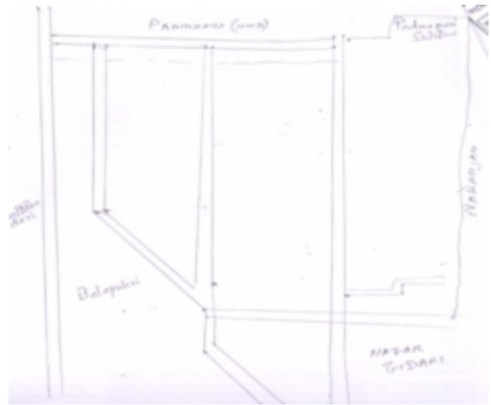

নির্বাচক নিবন্ধন আধিকারিকের স্বাক্ষর

Nazri Naksha

Google Map View

Polling Station Building Front View

Polling Station Front View

Cad View

Key MAP View

1 নাম : পাপি (রায় প্রামানিক) বর্মন স্বামীর নাম: রমাকান্ত বর্মন বাড়ির নং : n0193 বয়স : 31 লিঙ্গ : মহিলা	UGR2015329 ফটো উপলব্ধ	2 নাম : অমল অধিকারী পিতার নাম: অমল্য অধিকারী বাড়ির নং : n0056 বয়স : 29 লিঙ্গ : পুরুষ	UGR2154193 ফটো উপলব্ধ	3 নাম : মমতা অধিকারী স্বামীর নাম: পতনেশ্বর অধিকারী বাড়ির নং : n0057 বয়স : 30 লিঙ্গ : মহিলা	UGR2154185 ফটো উপলব্ধ
4 নাম : সুকুমার অধিকারী পিতার নাম: ললিত অধিকারী বাড়ির নং : এন0055 বয়স : 23 লিঙ্গ : পুরুষ	UGR2806230 ফটো উপলব্ধ	5 নাম : ললিত অধিকারী পিতার নাম: বিপুল অধিকারী বাড়ির নং : n0055 বয়স : 61 লিঙ্গ : পুরুষ	WB/01/006/123395 ফটো উপলব্ধ	6 নাম : যুথিকা অধিকারী পিতার নাম: ললিত চন্দ্র অধিকারী বাড়ির নং : n0055 বয়স : 29 লিঙ্গ : মহিলা	UGR2016525 ফটো উপলব্ধ
7 নাম : সনেকা অধিকারী স্বামীর নাম: ললিত অধিকারী বাড়ির নং : n0055 বয়স : 56 লিঙ্গ : মহিলা	WB/01/006/123396 ফটো উপলব্ধ	8 নাম : মনোবালা অধিকারী স্বামীর নাম: অমল্য অধিকারী বাড়ির নং : n0056 বয়স : 61 লিঙ্গ : মহিলা	WB/01/006/123253 ফটো উপলব্ধ	9 নাম : প্রফুল্ল অধিকারী পিতার নাম: কৃষ্ণচরন অধিকারী বাড়ির নং : n0057 বয়স : 76 লিঙ্গ : পুরুষ	WB/01/006/123246 ফটো উপলব্ধ
10 নাম : রেনুবালা অধিকারী স্বামীর নাম: প্রফুল্ল অধিকারী বাড়ির নং : n0057 বয়স : 69 লিঙ্গ : মহিলা	WB/01/006/123252 ফটো উপলব্ধ	11 নাম : পতনেশ্বর অধিকারী পিতার নাম: প্রফুল্ল অধিকারী বাড়ির নং : n0057 বয়স : 41 লিঙ্গ : পুরুষ	KDC2718930 ফটো উপলব্ধ	12 নাম : পবনচন্দ্র অধিকারী পিতার নাম: প্রফুল্ল কুমার অধিকারী বাড়ির নং : n0057 বয়স : 48 লিঙ্গ : পুরুষ	KDC2052421 ফটো উপলব্ধ
13 নাম : শ্যামল অধিকারী পিতার নাম: তরনী কান্ত অধিকারী বাড়ির নং : n0139 বয়স : 31 লিঙ্গ : পুরুষ	UGR1862770 ফটো উপলব্ধ	14 নাম : মামনি অধিকারী স্বামীর নাম: পবন অধিকারী বাড়ির নং : n0057 বয়স : 34 লিঙ্গ : মহিলা	UGR1701143 ফটো উপলব্ধ	15 নাম : দীনবন্ধু রায় পোদ্দার পিতার নাম: রমাকান্ত রায় পোদ্দার বাড়ির নং : n0008 বয়স : 46 লিঙ্গ : পুরুষ	KDC1618990 ফটো উপলব্ধ
16 নাম : সাবিত্রীবালা পোদ্দার স্বামীর নাম: রমাকান্ত পোদ্দার বাড়ির নং : n0008 বয়স : 66 লিঙ্গ : মহিলা	UGR2793354 ফটো উপলব্ধ	17 নাম : তপন কুমার রায় পোদ্দার পিতার নাম: বেনী মাধব রায় পোদ্দার বাড়ির নং : n0035 বয়স : 43 লিঙ্গ : পুরুষ	KDC2337491 ফটো উপলব্ধ	18 নাম : অমরা রায় পোদ্দার স্বামীর নাম: বেনীমাধব রায় পোদ্দার বাড়ির নং : n0035 বয়স : 63 লিঙ্গ : মহিলা	WB/01/006/123260 ফটো উপলব্ধ
19 নাম : বেনীমাধব পোদ্দার পিতার নাম: আদিত্য কুমার পোদ্দার বাড়ির নং : n0035 বয়স : 71 লিঙ্গ : পুরুষ	WB/01/006/123033 ফটো উপলব্ধ	20 নাম : ক্ষিরোদ বর্মন পিতার নাম: সুরেন বর্মন বাড়ির নং : n0015 বয়স : 34 লিঙ্গ : পুরুষ	UGR2154466 ফটো উপলব্ধ	21 নাম : সুজাতা বর্মন স্বামীর নাম: ক্ষিরোদ বর্মন বাড়ির নং : n0015 বয়স : 27 লিঙ্গ : মহিলা	UGR2298628 ফটো উপলব্ধ
22 নাম : সুরথ চন্দ্র বর্মন পিতার নাম: সুরেন্দ্র নাথ বর্মন বাড়ির নং : n0015 বয়স : 43 লিঙ্গ : পুরুষ	UGR0344523 ফটো উপলব্ধ	23 নাম : ঝড়োবালা বর্মন স্বামীর নাম: শরত বর্মন বাড়ির নং : n0107 বয়স : 66 লিঙ্গ : মহিলা	WB/01/006/123285 ফটো উপলব্ধ	24 নাম : সুবলচন্দ্র বর্মন পিতার নাম: দীননাথ বর্মন বাড়ির নং : n0118 বয়স : 42 লিঙ্গ : পুরুষ	KDC2052876 ফটো উপলব্ধ
25 নাম : তরুলতা বর্মন স্বামীর নাম: বিষ্ণু বর্মন বাড়ির নং : n0116 বয়স : 46 লিঙ্গ : মহিলা	KDC2052629 ফটো উপলব্ধ	26 নাম : গীতাবালা বর্মন স্বামীর নাম: তিলক বর্মন বাড়ির নং : n0048 বয়স : 32 লিঙ্গ : মহিলা	UGR2154375 ফটো উপলব্ধ	27 নাম : কনক চন্দ্র বর্মন পিতার নাম: শশিমোহন বর্মন বাড়ির নং : n0005 বয়স : 66 লিঙ্গ : পুরুষ	WB/01/006/123407 ফটো উপলব্ধ
28 নাম : অনন্ত বর্মন পিতার নাম: বিপিন বর্মন বাড়ির নং : n0050 বয়স : 40 লিঙ্গ : পুরুষ	UGR2016210 ফটো উপলব্ধ	29 নাম : প্রশান্ত বর্মন পিতার নাম: সদানন্দ বর্মন বাড়ির নং : n0138 বয়স : 33 লিঙ্গ : পুরুষ	UGR1967637 ফটো উপলব্ধ	30 নাম : কুন্তী বর্মন স্বামীর নাম: অমৃত বর্মন বাড়ির নং : n0138 বয়স : 51 লিঙ্গ : মহিলা	WB/01/006/123303 ফটো উপলব্ধ