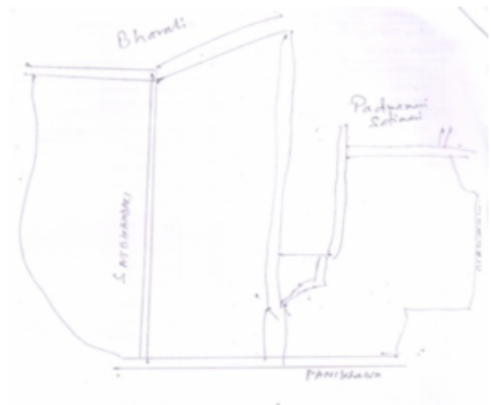

নির্বাচক নিবন্ধন আধিকারিকের স্বাক্ষর

Nazri Naksha

Google Map View

Polling Station Building Front View

Polling Station Front View

Cad View

Key MAP View

1	UGR1348523	নাম : সন্তোষী (রায়) পোদ্দার স্বামীর নাম: জগৎনাথ রায় পোদ্দার বাড়ির নং : n0204 বয়স : 36 লিঙ্গ : মহিলা	ফটো উপলব্ধ	2	UGR2397495	নাম : একান্ত দাস মায়ের নাম: দুলা দাস বাড়ির নং : n0002 বয়স : 27 লিঙ্গ : পুরুষ	ফটো উপলব্ধ	3	UGR1835693	নাম : বিথীকা দাস পিতার নাম: কাতিরাম দাস বাড়ির নং : n0228 বয়স : 31 লিঙ্গ : মহিলা	ফটো উপলব্ধ
4	WB/01/006/126280	নাম : সনেকা পোদ্দার স্বামীর নাম: ধীরেন্দ্রনাথ বর্মণ বাড়ির নং : n0054 বয়স : 61 লিঙ্গ : মহিলা	ফটো উপলব্ধ	5	UGR2883965	নাম : সঞ্জয় বর্মণ পিতার নাম: রবীন্দ্রনাথ বর্মণ বাড়ির নং : এন00 বয়স : 23 লিঙ্গ : পুরুষ	ফটো উপলব্ধ	6	UGR2880102	নাম : মিলটন রায় পোদ্দার পিতার নাম: লংকেশ্বর রায় পোদ্দার বাড়ির নং : 560 বয়স : 25 লিঙ্গ : পুরুষ	ফটো উপলব্ধ
7	UGR1377274	নাম : রত্না বর্মণ স্বামীর নাম: গৌতম বর্মণ বাড়ির নং : n0054 বয়স : 37 লিঙ্গ : মহিলা	ফটো উপলব্ধ	8	KDC2565455	নাম : গৌতম বর্মণ পিতার নাম: ধীরেন্দ্রনাথ বর্মণ বাড়ির নং : n0054 বয়স : 40 লিঙ্গ : পুরুষ	ফটো উপলব্ধ	9	UGR1492057	নাম : প্রতীমা বর্মণ স্বামীর নাম: রবীন্দ্রনাথ বর্মণ বাড়ির নং : n0054 বয়স : 39 লিঙ্গ : মহিলা	ফটো উপলব্ধ
10	KDC2053189	নাম : রবীন্দ্র নাথ বর্মণ পিতার নাম: ধীরেন্দ্র নাথ বর্মণ বাড়ির নং : n0054 বয়স : 42 লিঙ্গ : পুরুষ	ফটো উপলব্ধ	11	UGR3044203	নাম : শক্তিমান বর্মণ পিতার নাম: গৌতম বর্মণ বাড়ির নং : পানিখাওয়া বয়স : 20 লিঙ্গ : পুরুষ	ফটো উপলব্ধ	12	WB/01/006/126600	নাম : মিলন বর্মণ স্বামীর নাম: পরেশ বর্মণ বাড়ির নং : n0036 বয়স : 53 লিঙ্গ : মহিলা	ফটো উপলব্ধ
13	UGR2154714	নাম : ধনঞ্জয় বর্মণ পিতার নাম: অনিল চন্দ্র বর্মণ বাড়ির নং : n0019 বয়স : 28 লিঙ্গ : পুরুষ	ফটো উপলব্ধ	14	UGR2017051	নাম : মিঠুন বর্মণ পিতার নাম: পুষ্প কান্ত বর্মণ বাড়ির নং : n0035 বয়স : 29 লিঙ্গ : পুরুষ	ফটো উপলব্ধ	15	WB/01/006/126452	নাম : চানপুরী বর্মণ স্বামীর নাম: পুষ্পকান্ত বর্মণ বাড়ির নং : n0035 বয়স : 61 লিঙ্গ : মহিলা	ফটো উপলব্ধ
16	UGR1346931	নাম : নবীন চন্দ্র বর্মণ পিতার নাম: উদয় কান্ত বর্মণ বাড়ির নং : n0066 বয়স : 35 লিঙ্গ : পুরুষ	ফটো উপলব্ধ	17	UGR2298891	নাম : ফুলতি বর্মণ স্বামীর নাম: ধনে বর্মণ বাড়ির নং : n0135 বয়স : 35 লিঙ্গ : মহিলা	ফটো উপলব্ধ	18	UGR2016772	নাম : পপি বর্মণ স্বামীর নাম: অনুপ কুমার বর্মণ বাড়ির নং : n0063 বয়স : 32 লিঙ্গ : মহিলা	ফটো উপলব্ধ
19	UGR2016590	নাম : সত্য বর্মণ পিতার নাম: সুধীর বর্মণ বাড়ির নং : n0120 বয়স : 36 লিঙ্গ : পুরুষ	ফটো উপলব্ধ	20	KDC2337723	নাম : সনেকা বর্মণ স্বামীর নাম: সুধীর বর্মণ বাড়ির নং : n0120 বয়স : 46 লিঙ্গ : মহিলা	ফটো উপলব্ধ	21	WB/01/006/129334	নাম : সুধীর বর্মণ পিতার নাম: আসারু বর্মণ বাড়ির নং : n0120 বয়স : 47 লিঙ্গ : পুরুষ	ফটো উপলব্ধ
22	WB/01/006/126091	নাম : অনন্তকুমার বর্মণ পিতার নাম: অলোকমোহন বর্মণ বাড়ির নং : n0171 বয়স : 73 লিঙ্গ : পুরুষ	ফটো উপলব্ধ	23	UGR1377365	নাম : সুবোধ বর্মণ পিতার নাম: জ্যোতিষ বর্মণ বাড়ির নং : n0034 বয়স : 36 লিঙ্গ : পুরুষ	ফটো উপলব্ধ	24	UGR1862994	নাম : শিবেন বর্মণ পিতার নাম: বাবুল বর্মণ বাড়ির নং : n0053 বয়স : 30 লিঙ্গ : পুরুষ	ফটো উপলব্ধ
25	KDC2719326	নাম : দিলীপ কুমার বর্মণ পিতার নাম: ভবেন্দ্র নাথ বর্মণ বাড়ির নং : n0033 বয়স : 38 লিঙ্গ : পুরুষ	ফটো উপলব্ধ	26	KDC2053734	নাম : ফুলকুমার বর্মণ পিতার নাম: ভবেন্দ্র নাথ বর্মণ বাড়ির নং : n0033 বয়স : 42 লিঙ্গ : পুরুষ	ফটো উপলব্ধ	27	UGR2251817	নাম : নমিতা বর্মণ (দাস) স্বামীর নাম: গোপাল চন্দ্র বর্মণ বাড়ির নং : n0106 বয়স : 40 লিঙ্গ : মহিলা	ফটো উপলব্ধ
28	UGR2154607	নাম : কুম্ভা বর্মণ স্বামীর নাম: কোনারাম বর্মণ বাড়ির নং : n0110 বয়স : 29 লিঙ্গ : মহিলা	ফটো উপলব্ধ	29	WB/01/006/126199	নাম : আরতী বর্মণ স্বামীর নাম: ললিত বর্মণ বাড়ির নং : n0042 বয়স : 56 লিঙ্গ : মহিলা	ফটো উপলব্ধ	30	UGR1863166	নাম : তিলক বর্মণ পিতার নাম: পরেশ বর্মণ বাড়ির নং : n0136 বয়স : 34 লিঙ্গ : পুরুষ	ফটো উপলব্ধ