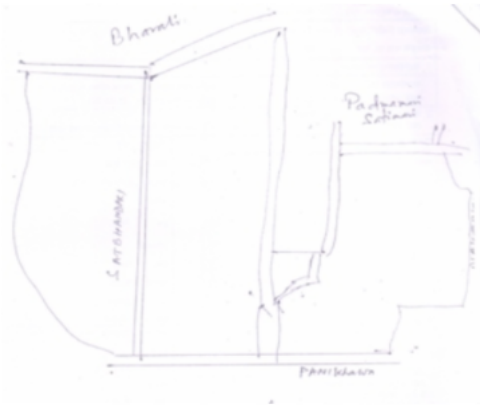

নির্বাচক নিবন্ধন আধিকারিকের স্বাক্ষর

Nazri Naksha

Google Map View

Polling Station Building Front View

Polling Station Front View

Cad View

Key MAP View

1	UGR1348523	নাম : সন্তোষী (রায়) পোদ্দার স্বামীর নাম: জগৎনাথ রায় পোদ্দার বাড়ির নং : n0204 বয়স : 36 লিঙ্গ : মহিলা	ফটো উপলব্ধ	2	UGR2397495	নাম : একান্ত দাস মায়ের নাম: দুলা দাস বাড়ির নং : n0002 বয়স : 27 লিঙ্গ : পুরুষ	ফটো উপলব্ধ	3	UGR1835693	নাম : বিথীকা দাস পিতার নাম: কাতিরাম দাস বাড়ির নং : n0228 বয়স : 31 লিঙ্গ : মহিলা	ফটো উপলব্ধ
4	WB/01/006/126280	নাম : সনেকা পোদ্দার স্বামীর নাম: ধীরেন্দ্রনাথ বর্মণ বাড়ির নং : n0054 বয়স : 61 লিঙ্গ : মহিলা	ফটো উপলব্ধ	5	UGR2883965	নাম : সঞ্জয় বর্মণ পিতার নাম: রবীন্দ্রনাথ বর্মণ বাড়ির নং : এন00 বয়স : 23 লিঙ্গ : পুরুষ	ফটো উপলব্ধ	6	UGR2880102	নাম : মিলটন রায় পোদ্দার পিতার নাম: লংকেশ্বর রায় পোদ্দার বাড়ির নং : 560 বয়স : 25 লিঙ্গ : পুরুষ	ফটো উপলব্ধ
7	UGR1377274	নাম : রত্না বর্মণ স্বামীর নাম: গৌতম বর্মণ বাড়ির নং : n0054 বয়স : 37 লিঙ্গ : মহিলা	ফটো উপলব্ধ	8	KDC2565455	নাম : গৌতম বর্মণ পিতার নাম: ধীরেন্দ্রনাথ বর্মণ বাড়ির নং : n0054 বয়স : 40 লিঙ্গ : পুরুষ	ফটো উপলব্ধ	9	UGR1492057	নাম : প্রতীমা বর্মণ স্বামীর নাম: রবীন্দ্রনাথ বর্মণ বাড়ির নং : n0054 বয়স : 39 লিঙ্গ : মহিলা	ফটো উপলব্ধ
10	KDC2053189	নাম : রবীন্দ্র নাথ বর্মণ পিতার নাম: ধীরেন্দ্র নাথ বর্মণ বাড়ির নং : n0054 বয়স : 42 লিঙ্গ : পুরুষ	ফটো উপলব্ধ	11	UGR3044203	নাম : শক্তিমান বর্মণ পিতার নাম: গৌতম বর্মণ বাড়ির নং : পানিখাওয়া বয়স : 20 লিঙ্গ : পুরুষ	ফটো উপলব্ধ	12	WB/01/006/126600	নাম : মিলন বর্মণ স্বামীর নাম: পরেশ বর্মণ বাড়ির নং : n0036 বয়স : 53 লিঙ্গ : মহিলা	ফটো উপলব্ধ
13	UGR2154714	নাম : ধনঞ্জয় বর্মণ পিতার নাম: অনিল চন্দ্র বর্মণ বাড়ির নং : n0019 বয়স : 28 লিঙ্গ : পুরুষ	ফটো উপলব্ধ	14	UGR2017051	নাম : মিঠুন বর্মণ পিতার নাম: পুষ্প কান্ত বর্মণ বাড়ির নং : n0035 বয়স : 29 লিঙ্গ : পুরুষ	ফটো উপলব্ধ	15	WB/01/006/126452	নাম : চানপুরী বর্মণ স্বামীর নাম: পুষ্পকান্ত বর্মণ বাড়ির নং : n0035 বয়স : 61 লিঙ্গ : মহিলা	ফটো উপলব্ধ
16	UGR1346931	নাম : নবীন চন্দ্র বর্মণ পিতার নাম: উদয় কান্ত বর্মণ বাড়ির নং : n0066 বয়স : 35 লিঙ্গ : পুরুষ	ফটো উপলব্ধ	17	UGR2298891	নাম : ফুলতি বর্মণ স্বামীর নাম: ধনে বর্মণ বাড়ির নং : n0135 বয়স : 35 লিঙ্গ : মহিলা	ফটো উপলব্ধ	18	UGR2016772	নাম : পপি বর্মণ স্বামীর নাম: অনুপ কুমার বর্মণ বাড়ির নং : n0063 বয়স : 32 লিঙ্গ : মহিলা	ফটো উপলব্ধ
19	UGR2016590	নাম : সত্য বর্মণ পিতার নাম: সুধীর বর্মণ বাড়ির নং : n0120 বয়স : 36 লিঙ্গ : পুরুষ	ফটো উপলব্ধ	20	KDC2337723	নাম : সনেকা বর্মণ স্বামীর নাম: সুধীর বর্মণ বাড়ির নং : n0120 বয়স : 46 লিঙ্গ : মহিলা	ফটো উপলব্ধ	21	WB/01/006/129334	নাম : সুধীর বর্মণ পিতার নাম: আসারু বর্মণ বাড়ির নং : n0120 বয়স : 47 লিঙ্গ : পুরুষ	ফটো উপলব্ধ
22	WB/01/006/126091	নাম : অনন্তকুমার বর্মণ পিতার নাম: অলোকমোহন বর্মণ বাড়ির নং : n0171 বয়স : 73 লিঙ্গ : পুরুষ	ফটো উপলব্ধ	23	UGR1377365	নাম : সুবোধ বর্মণ পিতার নাম: জ্যোতিষ বর্মণ বাড়ির নং : n0034 বয়স : 36 লিঙ্গ : পুরুষ	ফটো উপলব্ধ	24	UGR1862994	নাম : শিবেন বর্মণ পিতার নাম: বাবুল বর্মণ বাড়ির নং : n0053 বয়স : 30 লিঙ্গ : পুরুষ	ফটো উপলব্ধ
25	KDC2719326	নাম : দিলীপ কুমার বর্মণ পিতার নাম: ভবেন্দ্র নাথ বর্মণ বাড়ির নং : n0033 বয়স : 38 লিঙ্গ : পুরুষ	ফটো উপলব্ধ	26	KDC2053734	নাম : ফুলকুমার বর্মণ পিতার নাম: ভবেন্দ্র নাথ বর্মণ বাড়ির নং : n0033 বয়স : 42 লিঙ্গ : পুরুষ	ফটো উপলব্ধ	27	UGR2251817	নাম : নমিতা বর্মণ (দাস) স্বামীর নাম: গোপাল চন্দ্র বর্মণ বাড়ির নং : n0106 বয়স : 40 লিঙ্গ : মহিলা	ফটো উপলব্ধ
28	UGR2154607	নাম : কুম্ভা বর্মণ স্বামীর নাম: কোনারাম বর্মণ বাড়ির নং : n0110 বয়স : 29 লিঙ্গ : মহিলা	ফটো উপলব্ধ	29	WB/01/006/126199	নাম : আরতী বর্মণ স্বামীর নাম: ললিত বর্মণ বাড়ির নং : n0042 বয়স : 56 লিঙ্গ : মহিলা	ফটো উপলব্ধ	30	UGR1863166	নাম : তিলক বর্মণ পিতার নাম: পরেশ বর্মণ বাড়ির নং : n0136 বয়স : 34 লিঙ্গ : পুরুষ	ফটো উপলব্ধ