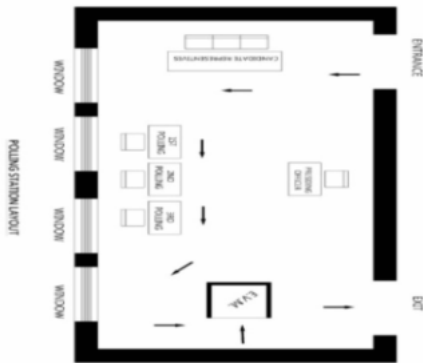

নির্বাচক নিবন্ধন আধিকারিকের স্বাক্ষর

Nazri Naksha

Google Map View

Polling Station Building Front View

Polling Station Front View

Cad View

Key MAP View

1	UGR1348523	নাম : সন্তোষী (রায়) পোদ্দার স্বামীর নাম: জগৎনাথ রায় পোদ্দার বাড়ির নং : n0204 বয়স : 36 লিঙ্গ : মহিলা	ফটো উপলব্ধ	2	UGR2397495	নাম : একান্ত দাস মায়ের নাম: দুলা দাস বাড়ির নং : n0002 বয়স : 27 লিঙ্গ : পুরুষ	ফটো উপলব্ধ	3	UGR1835693	নাম : বিথীকা দাস পিতার নাম: কাতিরাম দাস বাড়ির নং : n0228 বয়স : 31 লিঙ্গ : মহিলা	ফটো উপলব্ধ
4	WB/01/006/126280	নাম : সনেকা পোদ্দার স্বামীর নাম: ধীরেন্দ্রনাথ বর্মণ বাড়ির নং : n0054 বয়স : 61 লিঙ্গ : মহিলা	ফটো উপলব্ধ	5	UGR2883965	নাম : সঞ্জয় বর্মণ পিতার নাম: রবীন্দ্রনাথ বর্মণ বাড়ির নং : এন00 বয়স : 23 লিঙ্গ : পুরুষ	ফটো উপলব্ধ	6	UGR2880102	নাম : মিলটন রায় পোদ্দার পিতার নাম: লংকেশ্বর রায় পোদ্দার বাড়ির নং : 560 বয়স : 25 লিঙ্গ : পুরুষ	ফটো উপলব্ধ
7	UGR1377274	নাম : রত্না বর্মণ স্বামীর নাম: গৌতম বর্মণ বাড়ির নং : n0054 বয়স : 37 লিঙ্গ : মহিলা	ফটো উপলব্ধ	8	KDC2565455	নাম : গৌতম বর্মণ পিতার নাম: ধীরেন্দ্রনাথ বর্মণ বাড়ির নং : n0054 বয়স : 40 লিঙ্গ : পুরুষ	ফটো উপলব্ধ	9	UGR1492057	নাম : প্রতীমা বর্মণ স্বামীর নাম: রবীন্দ্রনাথ বর্মণ বাড়ির নং : n0054 বয়স : 39 লিঙ্গ : মহিলা	ফটো উপলব্ধ
10	KDC2053189	নাম : রবীন্দ্র নাথ বর্মণ পিতার নাম: ধীরেন্দ্র নাথ বর্মণ বাড়ির নং : n0054 বয়স : 42 লিঙ্গ : পুরুষ	ফটো উপলব্ধ	11	UGR3044203	নাম : শক্তিমান বর্মণ পিতার নাম: গৌতম বর্মণ বাড়ির নং : পানিখাওয়া বয়স : 20 লিঙ্গ : পুরুষ	ফটো উপলব্ধ	12	WB/01/006/126600	নাম : মিলন বর্মণ স্বামীর নাম: পরেশ বর্মণ বাড়ির নং : n0036 বয়স : 53 লিঙ্গ : মহিলা	ফটো উপলব্ধ
13	UGR2154714	নাম : ধনঞ্জয় বর্মণ পিতার নাম: অনিল চন্দ্র বর্মণ বাড়ির নং : n0019 বয়স : 28 লিঙ্গ : পুরুষ	ফটো উপলব্ধ	14	UGR2017051	নাম : মিঠুন বর্মণ পিতার নাম: পুষ্প কান্ত বর্মণ বাড়ির নং : n0035 বয়স : 29 লিঙ্গ : পুরুষ	ফটো উপলব্ধ	15	WB/01/006/126452	নাম : চানপুরী বর্মণ স্বামীর নাম: পুষ্পকান্ত বর্মণ বাড়ির নং : n0035 বয়স : 61 লিঙ্গ : মহিলা	ফটো উপলব্ধ
16	UGR1346931	নাম : নবীন চন্দ্র বর্মণ পিতার নাম: উদয় কান্ত বর্মণ বাড়ির নং : n0066 বয়স : 35 লিঙ্গ : পুরুষ	ফটো উপলব্ধ	17	UGR2298891	নাম : ফুলতি বর্মণ স্বামীর নাম: ধনে বর্মণ বাড়ির নং : n0135 বয়স : 35 লিঙ্গ : মহিলা	ফটো উপলব্ধ	18	UGR2016772	নাম : পপি বর্মণ স্বামীর নাম: অনুপ কুমার বর্মণ বাড়ির নং : n0063 বয়স : 32 লিঙ্গ : মহিলা	ফটো উপলব্ধ
19	UGR2016590	নাম : সত্য বর্মণ পিতার নাম: সুধীর বর্মণ বাড়ির নং : n0120 বয়স : 36 লিঙ্গ : পুরুষ	ফটো উপলব্ধ	20	KDC2337723	নাম : সনেকা বর্মণ স্বামীর নাম: সুধীর বর্মণ বাড়ির নং : n0120 বয়স : 46 লিঙ্গ : মহিলা	ফটো উপলব্ধ	21	WB/01/006/129334	নাম : সুধীর বর্মণ পিতার নাম: আসারু বর্মণ বাড়ির নং : n0120 বয়স : 47 লিঙ্গ : পুরুষ	ফটো উপলব্ধ
22	WB/01/006/126091	নাম : অনন্তকুমার বর্মণ পিতার নাম: অলোকমোহন বর্মণ বাড়ির নং : n0171 বয়স : 73 লিঙ্গ : পুরুষ	ফটো উপলব্ধ	23	UGR1377365	নাম : সুবোধ বর্মণ পিতার নাম: জ্যোতিষ বর্মণ বাড়ির নং : n0034 বয়স : 36 লিঙ্গ : পুরুষ	ফটো উপলব্ধ	24	UGR1862994	নাম : শিবেন বর্মণ পিতার নাম: বাবুল বর্মণ বাড়ির নং : n0053 বয়স : 30 লিঙ্গ : পুরুষ	ফটো উপলব্ধ
25	KDC2719326	নাম : দিলীপ কুমার বর্মণ পিতার নাম: ভবেন্দ্র নাথ বর্মণ বাড়ির নং : n0033 বয়স : 38 লিঙ্গ : পুরুষ	ফটো উপলব্ধ	26	KDC2053734	নাম : ফুলকুমার বর্মণ পিতার নাম: ভবেন্দ্র নাথ বর্মণ বাড়ির নং : n0033 বয়স : 42 লিঙ্গ : পুরুষ	ফটো উপলব্ধ	27	UGR2251817	নাম : নমিতা বর্মণ (দাস) স্বামীর নাম: গোপাল চন্দ্র বর্মণ বাড়ির নং : n0106 বয়স : 40 লিঙ্গ : মহিলা	ফটো উপলব্ধ
28	UGR2154607	নাম : কুম্ভা বর্মণ স্বামীর নাম: কোনারাম বর্মণ বাড়ির নং : n0110 বয়স : 29 লিঙ্গ : মহিলা	ফটো উপলব্ধ	29	WB/01/006/126199	নাম : আরতী বর্মণ স্বামীর নাম: ললিত বর্মণ বাড়ির নং : n0042 বয়স : 56 লিঙ্গ : মহিলা	ফটো উপলব্ধ	30	UGR1863166	নাম : তিলক বর্মণ পিতার নাম: পরেশ বর্মণ বাড়ির নং : n0136 বয়স : 34 লিঙ্গ : পুরুষ	ফটো উপলব্ধ