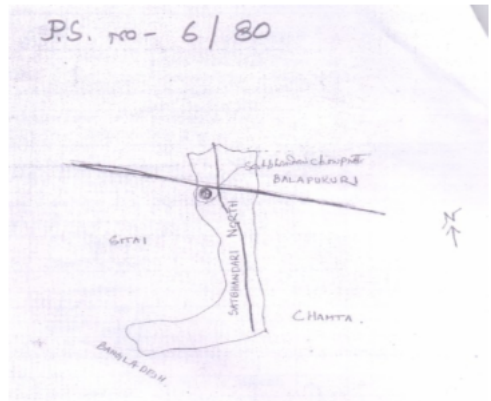

নির্বাচক নিবন্ধন আধিকারিকের স্বাক্ষর

Nazri Naksha

Google Map View

Polling Station Building Front View

Polling Station Front View

Cad View

Key MAP View

1 নাম : মোমেনা খাতুন (বিবি) স্বামীর নাম : সাজিদুল মিয়া বাড়ির নং : n0242 বয়স : 28 লিঙ্গ : মহিলা	UGR2251940 ফটো উপলব্ধ	2 নাম : বিবিজন বিবি স্বামীর নাম : মোক্তার মিয়া বাড়ির নং : n0037 বয়স : 51 লিঙ্গ : মহিলা	WB/01/006/135421 ফটো উপলব্ধ	3 নাম : মোকলেজ মিয়া পিতার নাম : মোক্তার মিয়া বাড়ির নং : n0037 বয়স : 42 লিঙ্গ : পুরুষ	KDC2056000 ফটো উপলব্ধ
4 নাম : লাভলী প্রমানিক স্বামীর নাম : নাদির হোসেন মিয়া বাড়ির নং : এন000 বয়স : 23 লিঙ্গ : মহিলা	UGR2804789 ফটো উপলব্ধ	5 নাম : নাদির হোসেন মিয়া পিতার নাম : করিম মিয়া বাড়ির নং : n0037 বয়স : 30 লিঙ্গ : পুরুষ	UGR2156347 ফটো উপলব্ধ	6 নাম : আজিদুল মিয়া পিতার নাম : হুমকি মিয়া বাড়ির নং : n0037 বয়স : 42 লিঙ্গ : পুরুষ	KDC2339448 ফটো উপলব্ধ
7 নাম : মমতা বিবি স্বামীর নাম : আজিদুল মিয়া বাড়ির নং : n0037 বয়স : 34 লিঙ্গ : মহিলা	UGR2018158 ফটো উপলব্ধ	8 নাম : জরিলা বেগম স্বামীর নাম : হুমকি মিয়া বাড়ির নং : n0037 বয়স : 56 লিঙ্গ : মহিলা	WB/01/006/138499 ফটো উপলব্ধ	9 নাম : মোক্তার আলী পিতার নাম : এছাব মিয়া বাড়ির নং : n0037 বয়স : 62 লিঙ্গ : পুরুষ	WB/01/006/135417 ফটো উপলব্ধ
10 নাম : নবিয়া বিবি স্বামীর নাম : করিম মিয়া বাড়ির নং : n0037 বয়স : 42 লিঙ্গ : মহিলা	KDC2056026 ফটো উপলব্ধ	11 নাম : মুকতাজ খাতুন পিতার নাম : সাজিদ মিয়া বাড়ির নং : সা0128 বয়স : 26 লিঙ্গ : মহিলা	UGR2736171 ফটো উপলব্ধ	12 নাম : সর্জিনা খাতুন স্বামীর নাম : ছালুন প্রমাণিক বাড়ির নং : n0168 বয়স : 28 লিঙ্গ : মহিলা	UGR2736155 ফটো উপলব্ধ
13 নাম : জাহিনর খাতুন পিতার নাম : করিম মিয়া বাড়ির নং : সা0128 বয়স : 24 লিঙ্গ : মহিলা	UGR2736189 ফটো উপলব্ধ	14 নাম : মজিরাম খাতুন পিতার নাম : মজিদ মিয়া বাড়ির নং : n0228 বয়স : 41 লিঙ্গ : মহিলা	UGR1490937 ফটো উপলব্ধ	15 নাম : মানসী খাতুন স্বামীর নাম : সপিদুল মিয়া বাড়ির নং : এন000 বয়স : 27 লিঙ্গ : মহিলা	UGR2804607 ফটো উপলব্ধ
16 নাম : রহিমা খাতুন বিবি স্বামীর নাম : নুরুল মিয়া বাড়ির নং : সা0198 বয়স : 36 লিঙ্গ : মহিলা	UGR2736205 ফটো উপলব্ধ	17 নাম : আজি জাহাঙ্গীর বিবি স্বামীর নাম : মোহাম্মদ নাজিমুল মিয়া বাড়ির নং : এন000 বয়স : 26 লিঙ্গ : মহিলা	UGR2804722 ফটো উপলব্ধ	18 নাম : প্রদীপ দাস পিতার নাম : সুনীল দাস বাড়ির নং : n0107 বয়স : 32 লিঙ্গ : পুরুষ	UGR1864230 ফটো উপলব্ধ
19 নাম : কানু দাস স্বামীর নাম : তরনী দাস বাড়ির নং : n0108 বয়স : 53 লিঙ্গ : মহিলা	WB/01/006/135005 ফটো উপলব্ধ	20 নাম : সুনীল দাস পিতার নাম : খোকা দাস বাড়ির নং : n0107 বয়স : 56 লিঙ্গ : পুরুষ	WB/01/006/135406 ফটো উপলব্ধ	21 নাম : মনিকা দাস স্বামীর নাম : প্রদীপ দাস বাড়ির নং : n0107 বয়স : 29 লিঙ্গ : মহিলা	UGR2018471 ফটো উপলব্ধ
22 নাম : মানিক দাস পিতার নাম : তরনী দাস বাড়ির নং : n0110 বয়স : 42 লিঙ্গ : পুরুষ	KDC2055515 ফটো উপলব্ধ	23 নাম : শেফালী দাস মায়ের নাম : মোহন দাস বাড়ির নং : n0110 বয়স : 32 লিঙ্গ : মহিলা	UGR1864214 ফটো উপলব্ধ	24 নাম : কানাই দাস পিতার নাম : সুনীল দাস বাড়ির নং : n0107 বয়স : 37 লিঙ্গ : পুরুষ	UGR1599778 ফটো উপলব্ধ
25 নাম : রেনু দাস স্বামীর নাম : সুনীল দাস বাড়ির নং : n0107 বয়স : 51 লিঙ্গ : মহিলা	WB/01/006/135195 ফটো উপলব্ধ	26 নাম : কম্পনা দাস স্বামীর নাম : কানু দাস বাড়ির নং : n0108 বয়স : 43 লিঙ্গ : মহিলা	KDC2055499 ফটো উপলব্ধ	27 নাম : কল্যাণী দাস পিতার নাম : কানু দাস বাড়ির নং : এন108 বয়স : 20 লিঙ্গ : মহিলা	UGR3017175 ফটো উপলব্ধ
28 নাম : অঞ্জলী মালী(দাস) স্বামীর নাম : মানিক দাস বাড়ির নং : n0110 বয়স : 33 লিঙ্গ : মহিলা	UGR2156420 ফটো উপলব্ধ	29 নাম : উপেন দাস পিতার নাম : তরনী দাস বাড়ির নং : n0110 বয়স : 35 লিঙ্গ : পুরুষ	UGR2156438 ফটো উপলব্ধ	30 নাম : গোলাপী দাস স্বামীর নাম : কানাই দাস বাড়ির নং : n0107 বয়স : 29 লিঙ্গ : মহিলা	UGR2251957 ফটো উপলব্ধ