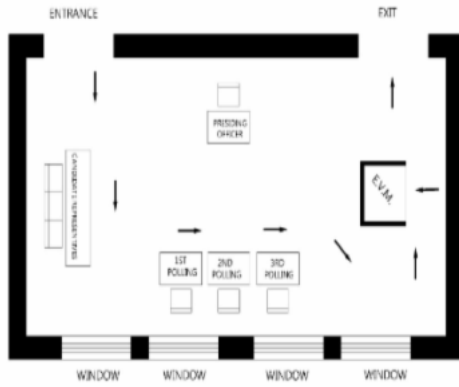

নির্বাচক নিবন্ধন আধিকারিকের স্বাক্ষর

Nazri Naksha

Google Map View

Polling Station Building Front View

Polling Station Front View

Cad View

Key MAP View

1	UGR2888402	নাম : মৌতুসি পারভিন পিতার নাম : গোলাম মোস্তফা বাড়ির নং : এন0103 বয়স : 22 লিঙ্গ : মহিলা	ফটো উপলব্ধ	2	UGR2731719	নাম : মাসুক আলম পিতার নাম : মোহাম্মদ মিয়া বাড়ির নং : n0103 বয়স : 24 লিঙ্গ : পুরুষ	ফটো উপলব্ধ	3	UGR2732030	নাম : মেহেবুব আলোম পিতার নাম : গোলাম মোস্তফা বাড়ির নং : n0103 বয়স : 26 লিঙ্গ : পুরুষ	ফটো উপলব্ধ
4	UGR2159507	নাম : মাহামুদা পারভিন পিতার নাম : গোলাম মোস্তফা বাড়ির নং : n0103 বয়স : 29 লিঙ্গ : মহিলা	ফটো উপলব্ধ	5	WB/01/006/147885	নাম : গোলাম মস্তফা পিতার নাম : নিজামুদ্দিন মিয়া বাড়ির নং : n0103 বয়স : 58 লিঙ্গ : পুরুষ	ফটো উপলব্ধ	6	WB/01/006/147923	নাম : তহমিনা বিবি স্বামীর নাম : গোলাম মোস্তফা মিয়া বাড়ির নং : n0103 বয়স : 48 লিঙ্গ : মহিলা	ফটো উপলব্ধ
7	WB/01/006/147229	নাম : মোহাম্মদ মিয়া পিতার নাম : নিজামুদ্দিন মিয়া বাড়ির নং : n0103 বয়স : 56 লিঙ্গ : পুরুষ	ফটো উপলব্ধ	8	UGR2732402	নাম : রুবেদ আলম পিতার নাম : আব্দুল মতিন মিয়া বাড়ির নং : n000 বয়স : 25 লিঙ্গ : পুরুষ	ফটো উপলব্ধ	9	UGR2108876	নাম : সার্জিনা (খাতুন) বিবি স্বামীর নাম : মেনাজুল মিয়া বাড়ির নং : n0062 বয়স : 34 লিঙ্গ : মহিলা	ফটো উপলব্ধ
10	UGR1865724	নাম : সিরাজুল মিয়া পিতার নাম : জোনাব আলি মিয়া বাড়ির নং : n0062 বয়স : 38 লিঙ্গ : পুরুষ	ফটো উপলব্ধ	11	UGR2511483	নাম : জোনাব আলি মিয়া পিতার নাম : সিরাজুল মিয়া বাড়ির নং : n0062 বয়স : 66 লিঙ্গ : পুরুষ	ফটো উপলব্ধ	12	UGR2731875	নাম : মাসিন খাতুন স্বামীর নাম : সিরাজুল মিয়া বাড়ির নং : n0062 বয়স : 27 লিঙ্গ : মহিলা	ফটো উপলব্ধ
13	KDC2665099	নাম : মেনাজুল মিয়া পিতার নাম : জোনাব আলী মিয়া বাড়ির নং : n0062 বয়স : 42 লিঙ্গ : পুরুষ	ফটো উপলব্ধ	14	KDC1980465	নাম : জিয়াবুল মিয়া পিতার নাম : জোনাব আলি মিয়া বাড়ির নং : n0062 বয়স : 46 লিঙ্গ : পুরুষ	ফটো উপলব্ধ	15	UGR1704261	নাম : বেলাল মিয়া পিতার নাম : জাবেদ আলী মিয়া বাড়ির নং : n0011 বয়স : 33 লিঙ্গ : পুরুষ	ফটো উপলব্ধ
16	UGR1601335	নাম : টিটল মিয়া পিতার নাম : হজরত আলী মিয়া বাড়ির নং : n0093 বয়স : 32 লিঙ্গ : পুরুষ	ফটো উপলব্ধ	17	UGR1704469	নাম : রুবিনা বিবি স্বামীর নাম : মিঠু মিয়া বাড়ির নং : n0093 বয়স : 32 লিঙ্গ : মহিলা	ফটো উপলব্ধ	18	UGR2731313	নাম : ছপিয়া বিবি স্বামীর নাম : জাবেদ আলী মিয়া বাড়ির নং : n0011 বয়স : 56 লিঙ্গ : মহিলা	ফটো উপলব্ধ
19	UGR2159689	নাম : আফজা বিবি স্বামীর নাম : নুরনবী হোসেন বাড়ির নং : n0093 বয়স : 28 লিঙ্গ : মহিলা	ফটো উপলব্ধ	20	KDC2721462	নাম : রবেলা বিবি স্বামীর নাম : জয়নাল মিয়া বাড়ির নং : n0011 বয়স : 37 লিঙ্গ : মহিলা	ফটো উপলব্ধ	21	UGR2489144	নাম : জাকির হোসেন পিতার নাম : জাবেদ আলী মিয়া বাড়ির নং : এন0011 বয়স : 25 লিঙ্গ : পুরুষ	ফটো উপলব্ধ
22	UGR2020543	নাম : মর্জিনা খাতুন স্বামীর নাম : টিটল মিয়া বাড়ির নং : n0093 বয়স : 32 লিঙ্গ : মহিলা	ফটো উপলব্ধ	23	UGR1704071	নাম : জাম্নাত মিয়া পিতার নাম : জাবেদ আলী মিয়া বাড়ির নং : n0011 বয়স : 31 লিঙ্গ : পুরুষ	ফটো উপলব্ধ	24	UGR2731032	নাম : হজরত আলী মিয়া পিতার নাম : খাতের আলী মিয়া বাড়ির নং : n0093 বয়স : 60 লিঙ্গ : পুরুষ	ফটো উপলব্ধ
25	UGR2731057	নাম : জয়না বিবি স্বামীর নাম : হজরত আলী মিয়া বাড়ির নং : n0093 বয়স : 53 লিঙ্গ : মহিলা	ফটো উপলব্ধ	26	UGR2888154	নাম : মাহাবুবা তাসমিন বিবি স্বামীর নাম : জাম্নাত মিয়া বাড়ির নং : এন0011 বয়স : 28 লিঙ্গ : মহিলা	ফটো উপলব্ধ	27	KDC2343549	নাম : জয়নাল মিয়া পিতার নাম : জাবেদ আলী মিয়া বাড়ির নং : n0011 বয়স : 39 লিঙ্গ : পুরুষ	ফটো উপলব্ধ
28	UGR2731271	নাম : জাবেদ আলী মিয়া পিতার নাম : জাবেদ আলী মিয়া বাড়ির নং : n0011 বয়স : 68 লিঙ্গ : পুরুষ	ফটো উপলব্ধ	29	KDC1659069	নাম : বিবি খোলেজা স্বামীর নাম : জাবেদ আলী মিয়া বাড়ির নং : n0011 বয়স : 52 লিঙ্গ : মহিলা	ফটো উপলব্ধ	30	UGR3090396	নাম : পারুল খাতুন স্বামীর নাম : বেলাল মিয়া বাড়ির নং : এন0524 বয়স : 28 লিঙ্গ : মহিলা	ফটো উপলব্ধ