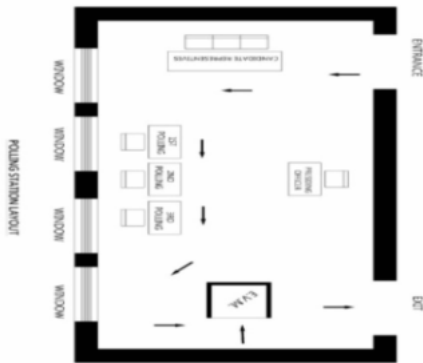

নির্বাচক নিবন্ধন আধিকারিকের স্বাক্ষর

Nazri Naksha

Google Map View

Polling Station Building Front View

Polling Station Front View

Cad View

Key MAP View

1 নাম : সাবানা ইয়াসমিন স্বামীর নাম : হাফিজুল মিয়া বাড়ির নং : এন000 বয়স : 28 লিঙ্গ : মহিলা	UGR2802551 ফটো উপলব্ধ	2 নাম : নুরভানু বিবি স্বামীর নাম : আক্তার মিয়া বাড়ির নং : n0068 বয়স : 35 লিঙ্গ : মহিলা	UGR1379726 ফটো উপলব্ধ	3 নাম : রুবিনা খাতুন স্বামীর নাম : মুহিবুল মিয়া বাড়ির নং : n0109 বয়স : 24 লিঙ্গ : মহিলা	UGR2730026 ফটো উপলব্ধ
4 নাম : মমিন মিয়া পিতার নাম : মনোহর মিয়া বাড়ির নং : n0068 বয়স : 37 লিঙ্গ : পুরুষ	KDC2813103 ফটো উপলব্ধ	5 নাম : খোতেজা খাতুন স্বামীর নাম : লুৎফার মিয়া বাড়ির নং : n0085 বয়স : 26 লিঙ্গ : মহিলা	UGR2730349 ফটো উপলব্ধ	6 নাম : আবদুল রহিম মিয়া পিতার নাম : এনতাজ মিয়া বাড়ির নং : এন0070 বয়স : 26 লিঙ্গ : পুরুষ	UGR2802593 ফটো উপলব্ধ
7 নাম : রেজিনা বিবি স্বামীর নাম : সাই আলম মিয়া বাড়ির নং : n0083 বয়স : 38 লিঙ্গ : মহিলা	UGR2730323 ফটো উপলব্ধ	8 নাম : আশরাফুল মিয়া পিতার নাম : গোমজার মিয়া বাড়ির নং : এন0124 বয়স : 21 লিঙ্গ : পুরুষ	UGR2909612 ফটো উপলব্ধ	9 নাম : সুদামা বর্মন পিতার নাম : পুলিন বর্মন বাড়ির নং : 003 বয়স : 24 লিঙ্গ : পুরুষ	UGR2829885 ফটো উপলব্ধ
10 নাম : জামিনা বিবি স্বামীর নাম : আলিম মিয়া বাড়ির নং : n0083 বয়স : 45 লিঙ্গ : মহিলা	UGR2730091 ফটো উপলব্ধ	11 নাম : সাবানা খাতুন পিতার নাম : সহিদুল মিয়া বাড়ির নং : এন0098 বয়স : 27 লিঙ্গ : মহিলা	UGR2489359 ফটো উপলব্ধ	12 নাম : লতিকা খাতুন স্বামীর নাম : হাফিজুল মিয়া বাড়ির নং : n0091 বয়স : 29 লিঙ্গ : মহিলা	UGR2730059 ফটো উপলব্ধ
13 নাম : কুলচুম বিবি স্বামীর নাম : মেনাজুল মিয়া বাড়ির নং : n0074 বয়স : 31 লিঙ্গ : মহিলা	UGR2159895 ফটো উপলব্ধ	14 নাম : সার্জিনা খাতুন বিবি স্বামীর নাম : নূরনবি মিয়া বাড়ির নং : n0085 বয়স : 26 লিঙ্গ : মহিলা	UGR2730117 ফটো উপলব্ধ	15 নাম : অমিনুর মিয়া পিতার নাম : গোমজার মিয়া বাড়ির নং : n0109 বয়স : 24 লিঙ্গ : পুরুষ	UGR2730042 ফটো উপলব্ধ
16 নাম : ফুলবানো বিবি স্বামীর নাম : আলিম মিয়া বাড়ির নং : n0083 বয়স : 39 লিঙ্গ : মহিলা	UGR2730331 ফটো উপলব্ধ	17 নাম : আফরিজা বিবি স্বামীর নাম : সফিকুল মিয়া বাড়ির নং : n0090 বয়স : 50 লিঙ্গ : মহিলা	WB/01/006/141473 ফটো উপলব্ধ	18 নাম : সফিকুল মিয়া পিতার নাম : খাজামুদ্দিন মিয়া বাড়ির নং : n0090 বয়স : 51 লিঙ্গ : পুরুষ	UGR3141165 ফটো উপলব্ধ
19 নাম : নমিতা বিবি স্বামীর নাম : করিমবকস মিয়া বাড়ির নং : n0085 বয়স : 49 লিঙ্গ : মহিলা	WB/01/006/141475 ফটো উপলব্ধ	20 নাম : বিবি জয়ফুল স্বামীর নাম : মনোহর মিয়া বাড়ির নং : n0068 বয়স : 64 লিঙ্গ : মহিলা	WB/01/006/141139 ফটো উপলব্ধ	21 নাম : সরিফা বিবি স্বামীর নাম : ফেলেদেওয়া মিয়া বাড়ির নং : n0145 বয়স : 43 লিঙ্গ : মহিলা	KDC2340297 ফটো উপলব্ধ
22 নাম : এজিনা বিবি স্বামীর নাম : সেকেন্দার মিয়া বাড়ির নং : n0148 বয়স : 42 লিঙ্গ : মহিলা	KDC2720704 ফটো উপলব্ধ	23 নাম : হাসিনা বিবি স্বামীর নাম : মুহিবুল মিয়া বাড়ির নং : n0077 বয়স : 39 লিঙ্গ : মহিলা	KDC2567360 ফটো উপলব্ধ	24 নাম : মিয়া ছামেদ পিতার নাম : শরতউল্যা বাড়ির নং : n0074 বয়স : 62 লিঙ্গ : পুরুষ	WB/01/006/141189 ফটো উপলব্ধ
25 নাম : রুপ মোহনা খাতুন স্বামীর নাম : রুস্তম মিয়া বাড়ির নং : n0073 বয়স : 26 লিঙ্গ : মহিলা	UGR2729978 ফটো উপলব্ধ	26 নাম : সিরাজুল মিয়া মায়ের নাম : হুমিলা বিবি বাড়ির নং : n0091 বয়স : 32 লিঙ্গ : পুরুষ	UGR2020683 ফটো উপলব্ধ	27 নাম : মেনাজুল মিয়া পিতার নাম : ছামেদ মিয়া বাড়ির নং : n0074 বয়স : 38 লিঙ্গ : পুরুষ	UGR1379866 ফটো উপলব্ধ
28 নাম : আব্দুল মতিন মিয়া পিতার নাম : আবুবকর সিদ্দিক মিয়া বাড়ির নং : n0117 বয়স : 25 লিঙ্গ : পুরুষ	UGR2730190 ফটো উপলব্ধ	29 নাম : হাফিজুল মিয়া পিতার নাম : ছালোয়ার মিয়া বাড়ির নং : n0110 বয়স : 24 লিঙ্গ : পুরুষ	UGR2730521 ফটো উপলব্ধ	30 নাম : সাহ আলম মিয়া পিতার নাম : নাজিমুদ্দিন মিয়া বাড়ির নং : n0083 বয়স : 43 লিঙ্গ : পুরুষ	KDC2057206 ফটো উপলব্ধ