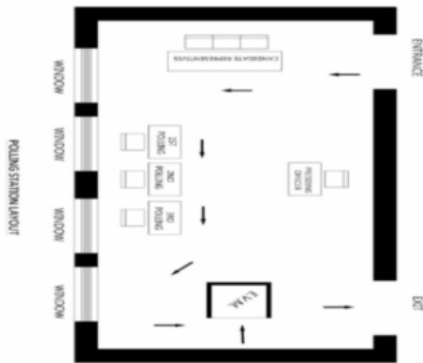

নির্বাচক নিবন্ধন আধিকারিকের স্বাক্ষর

Nazri Naksha

Google Map View

Polling Station Building Front View

Polling Station Front View

Cad View

Key MAP View

1	UGR1494426	নাম : শেফালী (বর্মন) রায় স্বামীর নাম: বিনোদ চন্দ্র রায় বাড়ির নং : এন000 বয়স : 53 লিঙ্গ : মহিলা	ফটো উপলব্ধ	2	KDC2724565	নাম : আবেদ আলী মিঞা পিতার নাম: নমের উদ্দিন মিঞা বাড়ির নং : n0168 বয়স : 46 লিঙ্গ : পুরুষ	ফটো উপলব্ধ	3	UGR3003811	নাম : রাফিউল মিঞা পিতার নাম: রেজাউল মিঞা বাড়ির নং : এন000 বয়স : 23 লিঙ্গ : পুরুষ	ফটো উপলব্ধ
4	KDC2570919	নাম : আমিনা বিবি স্বামীর নাম: রেজাউল মিঞা বাড়ির নং : n0056 বয়স : 40 লিঙ্গ : মহিলা	ফটো উপলব্ধ	5	UGR2162360	নাম : অনিতা বর্মন পিতার নাম: ভেলা বর্মন বাড়ির নং : n0056 বয়স : 29 লিঙ্গ : মহিলা	ফটো উপলব্ধ	6	UGR3008406	নাম : সিমু পারভীল স্বামীর নাম: এনামুল মিঞা বাড়ির নং : এন000 বয়স : 23 লিঙ্গ : মহিলা	ফটো উপলব্ধ
7	UGR1705474	নাম : একরামুল হক পিতার নাম: আহেব আলী মিঞা বাড়ির নং : n0056 বয়স : 34 লিঙ্গ : পুরুষ	ফটো উপলব্ধ	8	WB/01/006/165805	নাম : আহেব আলী মিঞা পিতার নাম: মোহাম্মদ আলী মিঞা বাড়ির নং : n0056 বয়স : 76 লিঙ্গ : পুরুষ	ফটো উপলব্ধ	9	UGR1705482	নাম : এনামুল মিঞা পিতার নাম: আহেব আলী মিঞা বাড়ির নং : n0056 বয়স : 30 লিঙ্গ : পুরুষ	ফটো উপলব্ধ
10	KDC1620277	নাম : রেজাউল মিঞা পিতার নাম: আহেব আলী মিঞা বাড়ির নং : n0056 বয়স : 48 লিঙ্গ : পুরুষ	ফটো উপলব্ধ	11	UGR2022416	নাম : সাহিদা খাতুন বিবি স্বামীর নাম: একরামুল হক বাড়ির নং : n0056 বয়স : 30 লিঙ্গ : মহিলা	ফটো উপলব্ধ	12	KDC2348233	নাম : আজিনা বিবি স্বামীর নাম: ইসলাম মিয়া বাড়ির নং : n0076 বয়স : 44 লিঙ্গ : মহিলা	ফটো উপলব্ধ
13	WB/01/006/165309	নাম : মিয়া ইসলাম পিতার নাম: নইমুদ্দিন মিঞা বাড়ির নং : n0076 বয়স : 51 লিঙ্গ : পুরুষ	ফটো উপলব্ধ	14	UGR1602291	নাম : মনিরুজ্জামান খন্দকার পিতার নাম: মোসলেম উদ্দিন খন্দকার বাড়ির নং : n0040 বয়স : 33 লিঙ্গ : পুরুষ	ফটো উপলব্ধ	15	UGR2871614	নাম : মনোয়ারা খন্দকার স্বামীর নাম: মোসলেম উদ্দিন খন্দকার বাড়ির নং : n0040 বয়স : 63 লিঙ্গ : মহিলা	ফটো উপলব্ধ
16	UGR2728095	নাম : তামান্না ইয়াসমিন স্বামীর নাম: মনিরুজ্জামান খন্দকার বাড়ির নং : n0040 বয়স : 24 লিঙ্গ : মহিলা	ফটো উপলব্ধ	17	UGR2871606	নাম : মোসলেম উদ্দিন খন্দকার পিতার নাম: নজর উদ্দিন খন্দকার বাড়ির নং : n0040 বয়স : 70 লিঙ্গ : পুরুষ	ফটো উপলব্ধ	18	UGR2728343	নাম : এলিনা খাতুন পিতার নাম: আব্দুল হাম্মদ বাড়ির নং : n000 বয়স : 24 লিঙ্গ : মহিলা	ফটো উপলব্ধ
19	UGR2801470	নাম : রেহেনা খাতুন স্বামীর নাম: সুব্রজ মিয়া বাড়ির নং : n0019 বয়স : 25 লিঙ্গ : মহিলা	ফটো উপলব্ধ	20	UGR2162386	নাম : আরজিনা খাতুন পিতার নাম: গোলজার মিঞা বাড়ির নং : n0173 বয়স : 28 লিঙ্গ : মহিলা	ফটো উপলব্ধ	21	UGR2022259	নাম : রিনা খাতুন (বিবি) স্বামীর নাম: রসিদুল হক বাড়ির নং : n0163 বয়স : 30 লিঙ্গ : মহিলা	ফটো উপলব্ধ
22	UGR2728186	নাম : তানজিরা খাতুন বিবি স্বামীর নাম: আউয়া, ল মিঞা বাড়ির নং : n000 বয়স : 30 লিঙ্গ : মহিলা	ফটো উপলব্ধ	23	UGR2022374	নাম : বিমল দেবনাথ পিতার নাম: উপেন দেবনাথ বাড়ির নং : n0089 বয়স : 32 লিঙ্গ : পুরুষ	ফটো উপলব্ধ	24	UGR2728293	নাম : প্রতিমা দেবনাথ স্বামীর নাম: সুশান্তা দেবনাথ বাড়ির নং : n000 বয়স : 26 লিঙ্গ : মহিলা	ফটো উপলব্ধ
25	UGR2908283	নাম : চুমকি দেবনাথ স্বামীর নাম: কৌশিক দেবনাথ বাড়ির নং : এন0094 বয়স : 23 লিঙ্গ : মহিলা	ফটো উপলব্ধ	26	UGR2906329	নাম : আজম আলী পিতার নাম: আজহার মিঞা বাড়ির নং : 214 বয়স : 28 লিঙ্গ : পুরুষ	ফটো উপলব্ধ	27	UGR2489763	নাম : কৌশিক দেবনাথ পিতার নাম: নুপেন দেবনাথ বাড়ির নং : এন0094 বয়স : 27 লিঙ্গ : পুরুষ	ফটো উপলব্ধ
28	UGR2161370	নাম : নন্দিতা বর্মন স্বামীর নাম: স্বস্তি চন্দ্র বর্মন বাড়ির নং : এন0097 বয়স : 28 লিঙ্গ : মহিলা	ফটো উপলব্ধ	29	KDC2570703	নাম : বিষ্ণু দেবনাথ পিতার নাম: কোনা দেবনাথ বাড়ির নং : n0092 বয়স : 40 লিঙ্গ : পুরুষ	ফটো উপলব্ধ	30	UGR2162279	নাম : গঙ্গা দেবনাথ স্বামীর নাম: বিষ্ণু দেবনাথ বাড়ির নং : n0092 বয়স : 31 লিঙ্গ : মহিলা	ফটো উপলব্ধ