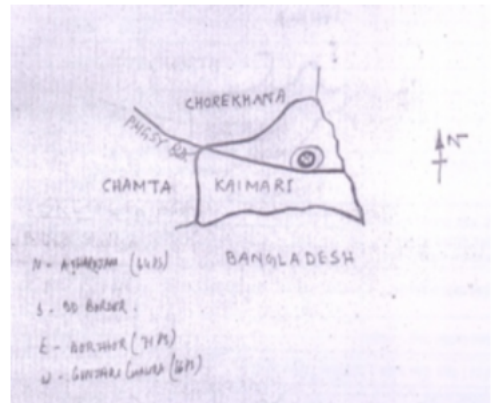

নির্বাচক নিবন্ধন আধিকারিকের স্বাক্ষর

Nazri Naksha

Google Map View

Polling Station Building Front View

Polling Station Front View

Cad View

Key MAP View

1	UGR1494426	নাম : শেফালী (বর্মন) রায় স্বামীর নাম: বিনোদ চন্দ্র রায় বাড়ির নং : এন000 বয়স : 53 লিঙ্গ : মহিলা	ফটো উপলব্ধ	2	KDC2724565	নাম : আবেদ আলী মিঞা পিতার নাম: নমের উদ্দিন মিঞা বাড়ির নং : n0168 বয়স : 46 লিঙ্গ : পুরুষ	ফটো উপলব্ধ	3	UGR3003811	নাম : রাফিউল মিঞা পিতার নাম: রেজাউল মিঞা বাড়ির নং : এন000 বয়স : 23 লিঙ্গ : পুরুষ	ফটো উপলব্ধ
4	KDC2570919	নাম : আমিনা বিবি স্বামীর নাম: রেজাউল মিঞা বাড়ির নং : n0056 বয়স : 40 লিঙ্গ : মহিলা	ফটো উপলব্ধ	5	UGR2162360	নাম : অনিতা বর্মন পিতার নাম: ভেলা বর্মন বাড়ির নং : n0056 বয়স : 29 লিঙ্গ : মহিলা	ফটো উপলব্ধ	6	UGR3008406	নাম : সিমু পারভীল স্বামীর নাম: এনামুল মিঞা বাড়ির নং : এন000 বয়স : 23 লিঙ্গ : মহিলা	ফটো উপলব্ধ
7	UGR1705474	নাম : একরামুল হক পিতার নাম: আহেব আলী মিঞা বাড়ির নং : n0056 বয়স : 34 লিঙ্গ : পুরুষ	ফটো উপলব্ধ	8	WB/01/006/165805	নাম : আহেব আলী মিঞা পিতার নাম: মোহাম্মদ আলী মিঞা বাড়ির নং : n0056 বয়স : 76 লিঙ্গ : পুরুষ	ফটো উপলব্ধ	9	UGR1705482	নাম : এনামুল মিঞা পিতার নাম: আহেব আলী মিঞা বাড়ির নং : n0056 বয়স : 30 লিঙ্গ : পুরুষ	ফটো উপলব্ধ
10	KDC1620277	নাম : রেজাউল মিঞা পিতার নাম: আহেব আলী মিঞা বাড়ির নং : n0056 বয়স : 48 লিঙ্গ : পুরুষ	ফটো উপলব্ধ	11	UGR2022416	নাম : সাহিদা খাতুন বিবি স্বামীর নাম: একরামুল হক বাড়ির নং : n0056 বয়স : 30 লিঙ্গ : মহিলা	ফটো উপলব্ধ	12	KDC2348233	নাম : আজিনা বিবি স্বামীর নাম: ইসলাম মিয়া বাড়ির নং : n0076 বয়স : 44 লিঙ্গ : মহিলা	ফটো উপলব্ধ
13	WB/01/006/165309	নাম : মিয়া ইসলাম পিতার নাম: নইমুদ্দিন মিঞা বাড়ির নং : n0076 বয়স : 51 লিঙ্গ : পুরুষ	ফটো উপলব্ধ	14	UGR1602291	নাম : মনিরুজ্জামান খন্দকার পিতার নাম: মোসলেম উদ্দিন খন্দকার বাড়ির নং : n0040 বয়স : 33 লিঙ্গ : পুরুষ	ফটো উপলব্ধ	15	UGR2871614	নাম : মনোয়ারা খন্দকার স্বামীর নাম: মোসলেম উদ্দিন খন্দকার বাড়ির নং : n0040 বয়স : 63 লিঙ্গ : মহিলা	ফটো উপলব্ধ
16	UGR2728095	নাম : তামান্না ইয়াসমিন স্বামীর নাম: মনিরুজ্জামান খন্দকার বাড়ির নং : n0040 বয়স : 24 লিঙ্গ : মহিলা	ফটো উপলব্ধ	17	UGR2871606	নাম : মোসলেম উদ্দিন খন্দকার পিতার নাম: নজর উদ্দিন খন্দকার বাড়ির নং : n0040 বয়স : 70 লিঙ্গ : পুরুষ	ফটো উপলব্ধ	18	UGR2728343	নাম : এলিনা খাতুন পিতার নাম: আব্দুল হাম্মদ বাড়ির নং : n000 বয়স : 24 লিঙ্গ : মহিলা	ফটো উপলব্ধ
19	UGR2801470	নাম : রেহেনা খাতুন স্বামীর নাম: সুব্রজ মিয়া বাড়ির নং : n0019 বয়স : 25 লিঙ্গ : মহিলা	ফটো উপলব্ধ	20	UGR2162386	নাম : আরজিনা খাতুন পিতার নাম: গোলজার মিঞা বাড়ির নং : n0173 বয়স : 28 লিঙ্গ : মহিলা	ফটো উপলব্ধ	21	UGR2022259	নাম : রিনা খাতুন (বিবি) স্বামীর নাম: রসিদুল হক বাড়ির নং : n0163 বয়স : 30 লিঙ্গ : মহিলা	ফটো উপলব্ধ
22	UGR2728186	নাম : তানজিরা খাতুন বিবি স্বামীর নাম: আউয়া, ল মিঞা বাড়ির নং : n000 বয়স : 30 লিঙ্গ : মহিলা	ফটো উপলব্ধ	23	UGR2022374	নাম : বিমল দেবনাথ পিতার নাম: উপেন দেবনাথ বাড়ির নং : n0089 বয়স : 32 লিঙ্গ : পুরুষ	ফটো উপলব্ধ	24	UGR2728293	নাম : প্রতিমা দেবনাথ স্বামীর নাম: সুশান্তা দেবনাথ বাড়ির নং : n000 বয়স : 26 লিঙ্গ : মহিলা	ফটো উপলব্ধ
25	UGR2908283	নাম : চুমকি দেবনাথ স্বামীর নাম: কৌশিক দেবনাথ বাড়ির নং : এন0094 বয়স : 23 লিঙ্গ : মহিলা	ফটো উপলব্ধ	26	UGR2906329	নাম : আজম আলী পিতার নাম: আজহার মিঞা বাড়ির নং : 214 বয়স : 28 লিঙ্গ : পুরুষ	ফটো উপলব্ধ	27	UGR2489763	নাম : কৌশিক দেবনাথ পিতার নাম: নুপেন দেবনাথ বাড়ির নং : এন0094 বয়স : 27 লিঙ্গ : পুরুষ	ফটো উপলব্ধ
28	UGR2161370	নাম : নন্দিতা বর্মন স্বামীর নাম: স্বস্তি চন্দ্র বর্মন বাড়ির নং : এন0097 বয়স : 28 লিঙ্গ : মহিলা	ফটো উপলব্ধ	29	KDC2570703	নাম : বিষ্ণু দেবনাথ পিতার নাম: কোনা দেবনাথ বাড়ির নং : n0092 বয়স : 40 লিঙ্গ : পুরুষ	ফটো উপলব্ধ	30	UGR2162279	নাম : গঙ্গা দেবনাথ স্বামীর নাম: বিষ্ণু দেবনাথ বাড়ির নং : n0092 বয়স : 31 লিঙ্গ : মহিলা	ফটো উপলব্ধ