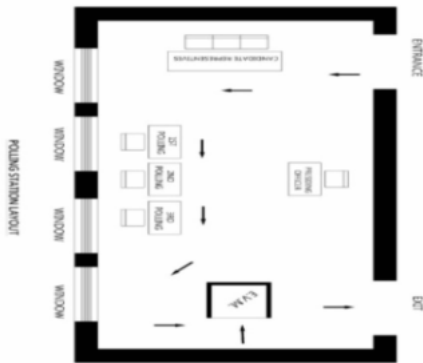

নির্বাচক নিবন্ধন আধিকারিকের স্বাক্ষর

Nazri Naksha

Google Map View

Polling Station Building Front View

Polling Station Front View

Cad View

Key MAP View

1 নাম : লক্ষ্মী বর্মন স্বামীর নাম: সুমন্ত বর্মন বাড়ির নং : এন0076 বয়স : 27 লিঙ্গ : মহিলা	UGR2490100 ফটো উপলব্ধ	2 নাম : সূর্যদেব বর্মন পিতার নাম: সুধীর বর্মন বাড়ির নং : এন0076 বয়স : 26 লিঙ্গ : পুরুষ	UGR2889434 ফটো উপলব্ধ	3 নাম : ময়না দাস স্বামীর নাম: নিকুঞ্জ দাস বাড়ির নং : n0053 বয়স : 66 লিঙ্গ : মহিলা	WB/01/006/162110 ফটো উপলব্ধ
4 নাম : কবিতা বর্মন স্বামীর নাম: কাজল দাস বাড়ির নং : n0053 বয়স : 24 লিঙ্গ : মহিলা	UGR2727246 ফটো উপলব্ধ	5 নাম : ভক্তি বর্মন স্বামীর নাম: অমিতাব দাস বাড়ির নং : n0053 বয়স : 24 লিঙ্গ : মহিলা	UGR2727220 ফটো উপলব্ধ	6 নাম : সুমন্ত বর্মন পিতার নাম: সুধীর বর্মন বাড়ির নং : n0076 বয়স : 31 লিঙ্গ : পুরুষ	UGR2162733 ফটো উপলব্ধ
7 নাম : সুমিত্রা বর্মন দাস স্বামীর নাম: অমর দাস বাড়ির নং : এন0069 বয়স : 24 লিঙ্গ : মহিলা	UGR2889392 ফটো উপলব্ধ	8 নাম : সাগর বর্মন পিতার নাম: জয়ন্ত চন্দ্র বর্মন বাড়ির নং : এন0069 বয়স : 22 লিঙ্গ : পুরুষ	UGR2889517 ফটো উপলব্ধ	9 নাম : মুরল দাস পিতার নাম: লালু দাস বাড়ির নং : n0053 বয়স : 66 লিঙ্গ : পুরুষ	WB/01/006/162743 ফটো উপলব্ধ
10 নাম : জয়ন্ত চন্দ্র বর্মন পিতার নাম: অমল্য বর্মন বাড়ির নং : n0069 বয়স : 43 লিঙ্গ : পুরুষ	KDC2346815 ফটো উপলব্ধ	11 নাম : অশোক দাস পিতার নাম: কাচুয়া দাস বাড়ির নং : n0069 বয়স : 56 লিঙ্গ : পুরুষ	WB/01/006/162354 ফটো উপলব্ধ	12 নাম : মালতী দাস স্বামীর নাম: ধরনী দাস বাড়ির নং : n0060 বয়স : 73 লিঙ্গ : মহিলা	WB/01/006/162719 ফটো উপলব্ধ
13 নাম : হীরা দাস স্বামীর নাম: মানব দাস বাড়ির নং : n0053 বয়স : 57 লিঙ্গ : মহিলা	WB/01/006/162796 ফটো উপলব্ধ	14 নাম : অমিতাব দাস পিতার নাম: মুরল দাস বাড়ির নং : n0053 বয়স : 36 লিঙ্গ : পুরুষ	UGR1380500 ফটো উপলব্ধ	15 নাম : রাজেশ চন্দ্র দাস পিতার নাম: মানব দাস বাড়ির নং : এন0053 বয়স : 29 লিঙ্গ : পুরুষ	UGR2889533 ফটো উপলব্ধ
16 নাম : পরেশ চন্দ্র বর্মন পিতার নাম: ধরনীকান্ত বর্মন বাড়ির নং : n0060 বয়স : 46 লিঙ্গ : পুরুষ	KDC1621093 ফটো উপলব্ধ	17 নাম : মানব দাস পিতার নাম: লালু দাস বাড়ির নং : n0053 বয়স : 61 লিঙ্গ : পুরুষ	WB/01/006/162518 ফটো উপলব্ধ	18 নাম : সুমিত্রা বর্মন স্বামীর নাম: জয়ন্ত বর্মন বাড়ির নং : n0069 বয়স : 39 লিঙ্গ : মহিলা	UGR0413690 ফটো উপলব্ধ
19 নাম : দারিক চন্দ্র দাস পিতার নাম: অশোক দাস বাড়ির নং : n0069 বয়স : 32 লিঙ্গ : পুরুষ	UGR2023000 ফটো উপলব্ধ	20 নাম : স্বপনা দাস স্বামীর নাম: অশোক দাস বাড়ির নং : n0069 বয়স : 52 লিঙ্গ : মহিলা	WB/01/006/162296 ফটো উপলব্ধ	21 নাম : অমর দাস পিতার নাম: অশোক দাস বাড়ির নং : n0069 বয়স : 28 লিঙ্গ : পুরুষ	UGR2368876 ফটো উপলব্ধ
22 নাম : সুধীর দাস পিতার নাম: কোকন দাস বাড়ির নং : n0076 বয়স : 58 লিঙ্গ : পুরুষ	WB/01/006/162515 ফটো উপলব্ধ	23 নাম : কাজল দাস পিতার নাম: নিকুঞ্জ দাস বাড়ির নং : n0053 বয়স : 30 লিঙ্গ : পুরুষ	UGR2302487 ফটো উপলব্ধ	24 নাম : সুমিত্রা বর্মন স্বামীর নাম: সুধীর বর্মন বাড়ির নং : n0076 বয়স : 53 লিঙ্গ : মহিলা	WB/01/006/162634 ফটো উপলব্ধ
25 নাম : অনিতা দাস স্বামীর নাম: মুরল দাস বাড়ির নং : n0053 বয়স : 61 লিঙ্গ : মহিলা	WB/01/006/162341 ফটো উপলব্ধ	26 নাম : অনন্ত বর্মন পিতার নাম: সুধীর চন্দ্র বর্মন বাড়ির নং : n0076 বয়স : 27 লিঙ্গ : পুরুষ	UGR2302545 ফটো উপলব্ধ	27 নাম : একাদশী বর্মন পিতার নাম: মানিক বর্মন বাড়ির নং : n0076 বয়স : 21 লিঙ্গ : মহিলা	UGR3050192 ফটো উপলব্ধ
28 নাম : অমর দাস পিতার নাম: মুরল দাস বাড়ির নং : n0053 বয়স : 37 লিঙ্গ : পুরুষ	UGR1380518 ফটো উপলব্ধ	29 নাম : প্রতিমা বর্মন (দাস) স্বামীর নাম: অমর দাস বাড়ির নং : n0053 বয়স : 31 লিঙ্গ : মহিলা	UGR2023299 ফটো উপলব্ধ	30 নাম : ফুলেশ্বরী দাস স্বামীর নাম: অমল্য দাস বাড়ির নং : n0069 বয়স : 66 লিঙ্গ : মহিলা	WB/01/006/162297 ফটো উপলব্ধ