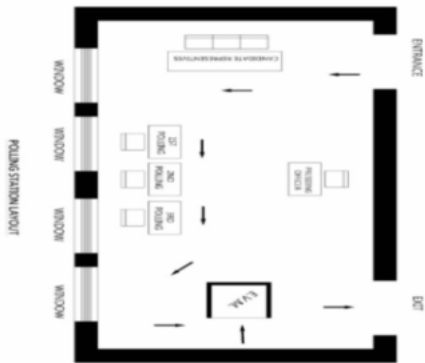

নির্বাচক নিবন্ধন আধিকারিকের স্বাক্ষর

Nazri Naksha

Google Map View

Polling Station Building Front View

Polling Station Front View

Cad View

Key MAP View

1	UGR2506632	ফটো উপলব্ধ	নাম : লক্ষ্মী বালা দেবনাথ স্বামীর নাম: নিরোদ দেবনাথ বাড়ির নং : n0169 বয়স : 53 লিঙ্গ : মহিলা	2	UGR2163335	ফটো উপলব্ধ	নাম : বিশ্ব দেবনাথ পিতার নাম: নিরোদ দেবনাথ বাড়ির নং : n0169 বয়স : 30 লিঙ্গ : পুরুষ	3	UGR2506616	ফটো উপলব্ধ	নাম : নিরোদ দেবনাথ পিতার নাম: সুরেশ দেবনাথ বাড়ির নং : n0169 বয়স : 61 লিঙ্গ : পুরুষ
4	UGR2506574	ফটো উপলব্ধ	নাম : সুরেশ দেবনাথ দেবনাথ পিতার নাম: দেবেন দেবনাথ বাড়ির নং : n0169 বয়স : 81 লিঙ্গ : পুরুষ	5	UGR2506558	ফটো উপলব্ধ	নাম : নিরোবালা দেবনাথ দেবনাথ স্বামীর নাম: সুরেশ দেবনাথ দেবনাথ বাড়ির নং : n0169 বয়স : 71 লিঙ্গ : মহিলা	6	UGR2983559	ফটো উপলব্ধ	নাম : পঙ্কজ দেবনাথ পিতার নাম: নিরঞ্জন দেবনাথ বাড়ির নং : এন005 বয়স : 21 লিঙ্গ : পুরুষ
7	WB/01/006/168637	ফটো উপলব্ধ	নাম : নিরঞ্জন দেবনাথ পিতার নাম: সুরেশ দেবনাথ বাড়ির নং : n0169 বয়স : 55 লিঙ্গ : পুরুষ	8	UGR1603422	ফটো উপলব্ধ	নাম : বিপুল দেবনাথ পিতার নাম: নিরোদ দেবনাথ বাড়ির নং : n0169 বয়স : 36 লিঙ্গ : পুরুষ	9	UGR2303071	ফটো উপলব্ধ	নাম : পদ্মা দেবনাথ স্বামীর নাম: বিপুল দেবনাথ বাড়ির নং : n0169 বয়স : 28 লিঙ্গ : মহিলা
10	KDC2570505	ফটো উপলব্ধ	নাম : নারায়ন দেবনাথ পিতার নাম: সুরেশ দেবনাথ বাড়ির নং : n0169 বয়স : 44 লিঙ্গ : পুরুষ	11	UGR2163004	ফটো উপলব্ধ	নাম : ভারতী বর্মন স্বামীর নাম: সঞ্জয় বর্মন বাড়ির নং : n0169 বয়স : 31 লিঙ্গ : মহিলা	12	KDC2723948	ফটো উপলব্ধ	নাম : পদ্মা দেবনাথ স্বামীর নাম: নিরঞ্জন দেবনাথ বাড়ির নং : n0169 বয়স : 37 লিঙ্গ : মহিলা
13	UGR1603208	ফটো উপলব্ধ	নাম : প্রমিলা দেবনাথ স্বামীর নাম: নারায়ন দেবনাথ বাড়ির নং : n0169 বয়স : 38 লিঙ্গ : মহিলা	14	UGR2016053	ফটো উপলব্ধ	নাম : পবিত্রা অধিকারী পিতার নাম: শঙ্কর অধিকারী বাড়ির নং : এন000 বয়স : 31 লিঙ্গ : মহিলা	15	UGR2506855	ফটো উপলব্ধ	নাম : লাভলী বেগম স্বামীর নাম: রফিকুল ইসলাম বাড়ির নং : n0126 বয়স : 51 লিঙ্গ : মহিলা
16	UGR2163293	ফটো উপলব্ধ	নাম : আরজিনা বিবি স্বামীর নাম: রফিকুল ইসলাম বাড়ির নং : n0126 বয়স : 51 লিঙ্গ : মহিলা	17	UGR2506897	ফটো উপলব্ধ	নাম : মো রফিকুল ইসলাম পিতার নাম: আলমউদ্দিন মিয়া বাড়ির নং : n0126 বয়স : 52 লিঙ্গ : পুরুষ	18	UGR2369221	ফটো উপলব্ধ	নাম : মাসুদুল ইসলাম পিতার নাম: রফিকুল ইসলাম বাড়ির নং : 126 বয়স : 26 লিঙ্গ : পুরুষ
19	UGR2800696	ফটো উপলব্ধ	নাম : রৌসনা খাতুন স্বামীর নাম: রফিকুল মিয়া বাড়ির নং : এন0126 বয়স : 23 লিঙ্গ : মহিলা	20	UGR1594498	ফটো উপলব্ধ	নাম : নিলিমা খাতুন পিতার নাম: নজরুল মিয়া বাড়ির নং : কোনা চামটা বয়স : 34 লিঙ্গ : মহিলা	21	UGR2726495	ফটো উপলব্ধ	নাম : বাবলি খাতুন (বিবি) স্বামীর নাম: আমিনুল হক বাড়ির নং : n00123 বয়স : 25 লিঙ্গ : মহিলা
22	UGR2893485	ফটো উপলব্ধ	নাম : জামাল মিয়া পিতার নাম: আলম মিয়া বাড়ির নং : নং-এন011 বয়স : 22 লিঙ্গ : পুরুষ	23	UGR2986552	ফটো উপলব্ধ	নাম : মানোরঞ্জন দেবনাথ পিতার নাম: উকিল দেবনাথ বাড়ির নং : এন0121 বয়স : 29 লিঙ্গ : পুরুষ	24	KDC2815694	ফটো উপলব্ধ	নাম : আজিজার মিয়া পিতার নাম: আজমুদ্দিন মিয়া বাড়ির নং : n0180 বয়স : 36 লিঙ্গ : পুরুষ
25	KDC1658582	ফটো উপলব্ধ	নাম : আলম মিয়া পিতার নাম: আজিজার মিয়া বাড়ির নং : n0111 বয়স : 46 লিঙ্গ : পুরুষ	26	WB/01/006/168502	ফটো উপলব্ধ	নাম : রাধারানী দেবনাথ স্বামীর নাম: নুপেন দেবনাথ বাড়ির নং : n0167 বয়স : 63 লিঙ্গ : মহিলা	27	KDC2347250	ফটো উপলব্ধ	নাম : মনোবালা দেবনাথ পিতার নাম: বাহু দেবনাথ বাড়ির নং : n0121 বয়স : 46 লিঙ্গ : মহিলা
28	KDC2347235	ফটো উপলব্ধ	নাম : অনাথ দেবনাথ পিতার নাম: মাথুরাম দেবনাথ বাড়ির নং : n0110 বয়স : 42 লিঙ্গ : পুরুষ	29	KDC2066637	ফটো উপলব্ধ	নাম : বিশেশ্বর দেবনাথ পিতার নাম: বঙ্কিম চন্দ্র দেবনাথ বাড়ির নং : n0168 বয়স : 44 লিঙ্গ : পুরুষ	30	UGR0417873	ফটো উপলব্ধ	নাম : নানু দেবনাথ পিতার নাম: দয়াকর দেবনাথ বাড়ির নং : n0184 বয়স : 38 লিঙ্গ : পুরুষ