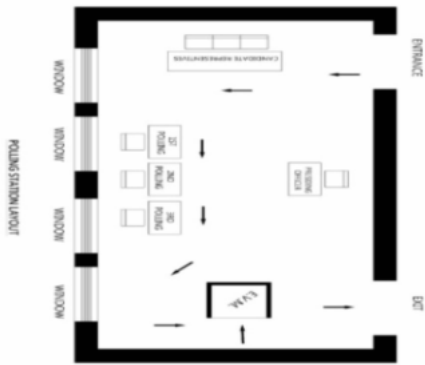

নির্বাচক নিবন্ধন আধিকারিকের স্বাক্ষর

Nazri Naksha

Google Map View

Polling Station Building Front View

Polling Station Front View

Cad View

Key MAP View

1 নাম : সাফিয়া বিবি স্বামীর নাম: আব্দুল বারিক বাড়ির নং : n0099 বয়স : 37 লিঙ্গ : মহিলা	KDC2816403 ফটো উপলব্ধ	2 নাম : আব্দুল বারিক পিতার নাম: আজিজার রহমান বাড়ির নং : n0099 বয়স : 45 লিঙ্গ : পুরুষ	KDC2350551 ফটো উপলব্ধ	3 নাম : মিয়া আখের আলী পিতার নাম: কাজেমুদ্দা মিয়া বাড়ির নং : n0283 বয়স : 47 লিঙ্গ : পুরুষ	KDC2664423 ফটো উপলব্ধ
4 নাম : নজিনা বিবি স্বামীর নাম: তারিম মিয়া বাড়ির নং : n0062 বয়স : 52 লিঙ্গ : মহিলা	WB/01/006/171547 ফটো উপলব্ধ	5 নাম : রমজান আলী পিতার নাম: আকবর মিয়া বাড়ির নং : n0142 বয়স : 61 লিঙ্গ : পুরুষ	WB/01/006/171412 ফটো উপলব্ধ	6 নাম : আক্বাছ আলী পিতার নাম: মনুট মিয়া বাড়ির নং : n0274 বয়স : 59 লিঙ্গ : পুরুষ	WB/01/006/171131 ফটো উপলব্ধ
7 নাম : আনারুল বাদশা পিতার নাম: রমজান আলী বাড়ির নং : n0142 বয়স : 30 লিঙ্গ : পুরুষ	UGR2023828 ফটো উপলব্ধ	8 নাম : করিম মিয়া পিতার নাম: জাহের আলী মিয়া বাড়ির নং : n0062 বয়স : 58 লিঙ্গ : পুরুষ	WB/01/006/171490 ফটো উপলব্ধ	9 নাম : লাইলী বিবি স্বামীর নাম: রমজান মিয়া বাড়ির নং : n0142 বয়স : 51 লিঙ্গ : মহিলা	WB/01/006/171173 ফটো উপলব্ধ
10 নাম : জামাল মিয়া পিতার নাম: জামাল আলী বাড়ির নং : n0274 বয়স : 38 লিঙ্গ : পুরুষ	UGR2024248 ফটো উপলব্ধ	11 নাম : জেলেকা বিবি স্বামীর নাম: করিম মিয়া বাড়ির নং : n0062 বয়স : 55 লিঙ্গ : মহিলা	WB/01/006/171484 ফটো উপলব্ধ	12 নাম : সপিয়া বিবি স্বামীর নাম: জামাল মিয়া বাড়ির নং : n0274 বয়স : 35 লিঙ্গ : মহিলা	UGR2024230 ফটো উপলব্ধ
13 নাম : তারিম মিয়া পিতার নাম: জাহের মিয়া বাড়ির নং : n0062 বয়স : 56 লিঙ্গ : পুরুষ	WB/01/006/171545 ফটো উপলব্ধ	14 নাম : কপিরন বিবি স্বামীর নাম: জাহের মিয়া বাড়ির নং : n0062 বয়স : 73 লিঙ্গ : মহিলা	WB/01/006/171583 ফটো উপলব্ধ	15 নাম : জহের আলী পিতার নাম: মনিরুদ্দিন মিয়া বাড়ির নং : n0062 বয়স : 79 লিঙ্গ : পুরুষ	WB/01/006/171588 ফটো উপলব্ধ
16 নাম : নাজির হোসেন পিতার নাম: তারিম মিয়া বাড়ির নং : n0062 বয়স : 29 লিঙ্গ : পুরুষ	UGR2725760 ফটো উপলব্ধ	17 নাম : জানারুল হক পিতার নাম: আক্বাছ আলি মিয়া বাড়ির নং : এন0274 বয়স : 31 লিঙ্গ : পুরুষ	UGR2490787 ফটো উপলব্ধ	18 নাম : আলি হোসেন পিতার নাম: তারিম মিয়া বাড়ির নং : এন0062 বয়স : 26 লিঙ্গ : পুরুষ	UGR3054574 ফটো উপলব্ধ
19 নাম : জিয়াবুল মিয়া পিতার নাম: আব্দুল করিম মিয়া বাড়ির নং : নং 062 বয়স : 25 লিঙ্গ : পুরুষ	UGR2977106 ফটো উপলব্ধ	20 নাম : সৌসনারা খাতুন স্বামীর নাম: আলি হোসেন বাড়ির নং : এন0062 বয়স : 23 লিঙ্গ : মহিলা	UGR3054558 ফটো উপলব্ধ	21 নাম : ছাদের আলী পিতার নাম: হাজি খৈমুদ্দিন বাড়ির নং : n0086 বয়স : 65 লিঙ্গ : পুরুষ	UGR2726099 ফটো উপলব্ধ
22 নাম : মতিন আলী মিয়া স্বামীর নাম: মর্জিনা বিবি বাড়ির নং : 94 বয়স : 35 লিঙ্গ : পুরুষ	UGR1603695 ফটো উপলব্ধ	23 নাম : রেশমা সুলতানা স্বামীর নাম: সাহিদুল ইসলাম বাড়ির নং : n0086 বয়স : 27 লিঙ্গ : মহিলা	UGR2725711 ফটো উপলব্ধ	24 নাম : সুরাইয়া খাতুন পিতার নাম: ছাদের আলী বাড়ির নং : n0086 বয়স : 32 লিঙ্গ : পুরুষ	UGR1869460 ফটো উপলব্ধ
25 নাম : সাহিদুল ইসলাম পিতার নাম: ছাদের আলী বাড়ির নং : n0086 বয়স : 38 লিঙ্গ : পুরুষ	UGR0427427 ফটো উপলব্ধ	26 নাম : ফজিনা বিবি স্বামীর নাম: রফিকুল ইসলাম বাড়ির নং : n0086 বয়স : 35 লিঙ্গ : মহিলা	UGR2303345 ফটো উপলব্ধ	27 নাম : নাসিমুল আলী পিতার নাম: রমজান আলী বাড়ির নং : n0086 বয়স : 32 লিঙ্গ : পুরুষ	UGR2163657 ফটো উপলব্ধ
28 নাম : রুবিয়া বিবি স্বামীর নাম: ছাদের আলী বাড়ির নং : n0086 বয়স : 57 লিঙ্গ : মহিলা	WB/01/006/171428 ফটো উপলব্ধ	29 নাম : গোলে বিবি স্বামীর নাম: ছাদের আলী বাড়ির নং : n0086 বয়স : 59 লিঙ্গ : মহিলা	WB/01/006/171427 ফটো উপলব্ধ	30 নাম : রফিকুল ইসলাম পিতার নাম: ছাদের আলী মিয়া বাড়ির নং : n0086 বয়স : 41 লিঙ্গ : পুরুষ	KDC2349819 ফটো উপলব্ধ