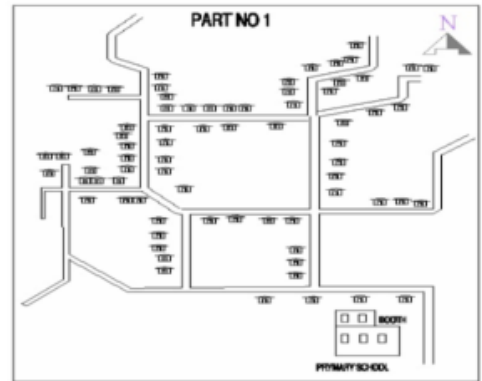

নির্বাচক নিবন্ধন আধিকারিকের স্বাক্ষর

Nazri Naksha

Google Map View

Polling Station Building Front View

Polling Station Front View

Cad View

Key MAP View

বিধানসভা নির্বাচনক্ষেত্রের নং, নাম : 60-সাগরদিঘী
ভাগ নং, নাম : 1-পাড়া মহল্লা- মাঠবাগড়া