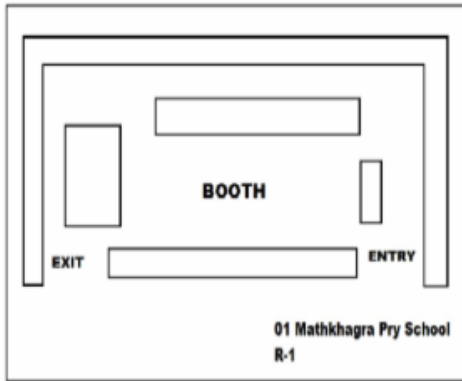

নির্বাচক নিবন্ধন আধিকারিকের স্বাক্ষর

Nazri Naksha

Google Map View

Polling Station Building Front View

Polling Station Front View

Cad View

Key MAP View

বিধানসভা নির্বাচনক্ষেত্রের নং, নাম : 60-সাগরদিঘী
ভাগ নং, নাম : 1-পাড়া মহল্লা- মাঠবাগড়া