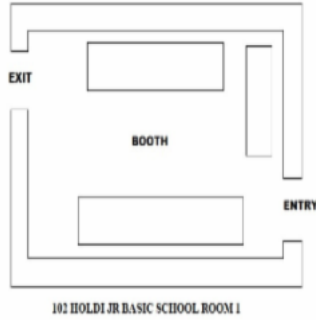

নির্বাচক নিবন্ধন আধিকারিকের স্বাক্ষর

Nazri Naksha

Google Map View

Polling Station Building Front View

Polling Station Front View

Cad View

Key MAP View

102 Haldi Jr Basic School, Room 1