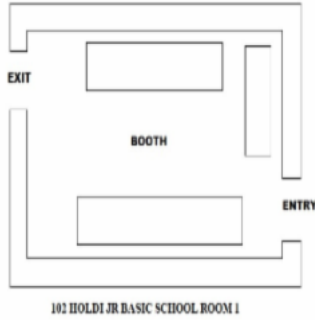

নির্বাচক নিবন্ধন আধিকারিকের স্বাক্ষর

Nazri Naksha

Google Map View

Polling Station Building Front View

Polling Station Front View

Cad View

Key MAP View

102 Haldi Jr Basic School Room 1