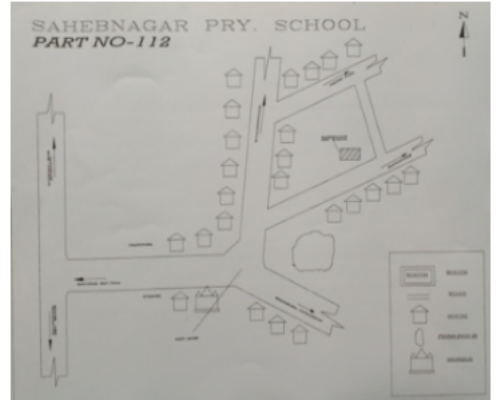

নির্বাচক নিবন্ধন আধিকারিকের স্বাক্ষর

Nazri Naksha

Google Map View

Polling Station Building Front View

Polling Station Front View

Cad View

Key MAP View

বিধানসভা নির্বাচনক্ষেত্রের নং, নাম : 60-সাগরদিঘী
ভাগ নং, নাম : 1-পাড়াহল্লা- ফুলবাড়ি