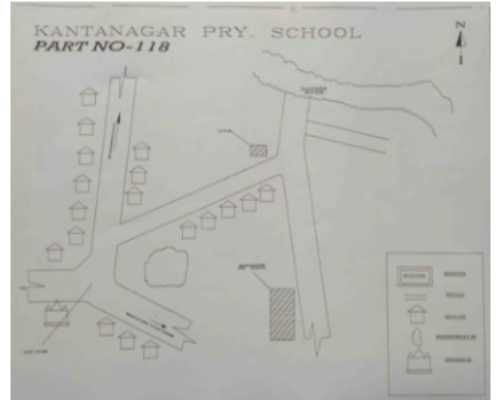

নির্বাচক নিবন্ধন আধিকারিকের স্বাক্ষর

Nazri Naksha

Google Map View

Polling Station Building Front View

Polling Station Front View

Cad View

Key MAP View

1 নাম : ছবি দাস সরকার স্বামীর নাম: সুদীপ কুমার সরকার বাড়ির নং : n0202 বয়স : 40 লিঙ্গ : মহিলা	KNZ2809044 ফটো উপলব্ধ	2 নাম : মুক্তা দাস স্বামীর নাম: স্বপন দাস বাড়ির নং : n0110 বয়স : 61 লিঙ্গ : মহিলা	KNZ2371573 ফটো উপলব্ধ	3 নাম : তাপস কর্মকার পিতার নাম: অমল কর্মকার বাড়ির নং : n0002 বয়স : 30 লিঙ্গ : পুরুষ	SWN1769157 ফটো উপলব্ধ
4 নাম : অমল কর্মকার পিতার নাম: রাখাল কর্মকার বাড়ির নং : নীল বয়স : 71 লিঙ্গ : পুরুষ	KNZ2039261 ফটো উপলব্ধ	5 নাম : দুলালী কর্মকার স্বামীর নাম: অমল কর্মকার বাড়ির নং : 01এন005 বয়স : 56 লিঙ্গ : মহিলা	SWN2430973 ফটো উপলব্ধ	6 নাম : সুভক্ত কর্মকার পিতার নাম: বিনয় কর্মকার বাড়ির নং : এন002 বয়স : 23 লিঙ্গ : পুরুষ	SWN2560886 ফটো উপলব্ধ
7 নাম : চন্দ্র শেখর কর্মকার পিতার নাম: অমল কর্মকার বাড়ির নং : n0002 বয়স : 36 লিঙ্গ : পুরুষ	SWN0966903 ফটো উপলব্ধ	8 নাম : প্রসেনজিৎ কর্মকার পিতার নাম: অমল কর্মকার বাড়ির নং : n0002 বয়স : 28 লিঙ্গ : পুরুষ	SWN1769132 ফটো উপলব্ধ	9 নাম : বিনয় কর্মকার পিতার নাম: রাখাল কর্মকার বাড়ির নং : n0002 বয়স : 49 লিঙ্গ : পুরুষ	WB/08/053/288008 ফটো উপলব্ধ
10 নাম : সান্তনা কর্মকার স্বামীর নাম: বিনয় কর্মকার বাড়ির নং : n0002 বয়স : 47 লিঙ্গ : মহিলা	KNZ1572726 ফটো উপলব্ধ	11 নাম : যুথিকা কর্মকার স্বামীর নাম: সমল কর্মকার বাড়ির নং : n0002 বয়স : 46 লিঙ্গ : মহিলা	SWN1452739 ফটো উপলব্ধ	12 নাম : সমল কর্মকার পিতার নাম: রাখাল কর্মকার বাড়ির নং : n0002 বয়স : 54 লিঙ্গ : পুরুষ	SWN1452721 ফটো উপলব্ধ
13 নাম : গাঙ্গী গোস্বামী পিতার নাম: ভুবনা মোহন গোস্বামী বাড়ির নং : এন0003 বয়স : 22 লিঙ্গ : মহিলা	SWN2731347 ফটো উপলব্ধ	14 নাম : তন্দ্রা গোস্বামী স্বামীর নাম: ভুবন মোহন গোস্বামী বাড়ির নং : n0003 বয়স : 41 লিঙ্গ : মহিলা	KNZ2370047 ফটো উপলব্ধ	15 নাম : ভুবনমোহন গোস্বামী পিতার নাম: কামাঙ্কাচরন গোস্বামী বাড়ির নং : n0003 বয়স : 52 লিঙ্গ : পুরুষ	WB/08/053/288013 ফটো উপলব্ধ
16 নাম : পম্পারানী চৌধুরী(দাস) স্বামীর নাম: কাজল দাস বাড়ির নং : N0014 বয়স : 34 লিঙ্গ : মহিলা	SWN1939636 ফটো উপলব্ধ	17 নাম : অচিন্তকুমার দাস পিতার নাম: নেপাল দাস বাড়ির নং : n0059 বয়স : 61 লিঙ্গ : পুরুষ	WB/08/053/288037 ফটো উপলব্ধ	18 নাম : আরতী দাস স্বামীর নাম: বিবেকানন্দ দাস বাড়ির নং : n0052 বয়স : 37 লিঙ্গ : মহিলা	SWN0474148 ফটো উপলব্ধ
19 নাম : বিবেকানন্দ দাস পিতার নাম: সীতেশ দাস বাড়ির নং : n0052 বয়স : 51 লিঙ্গ : পুরুষ	WB/08/053/288073 ফটো উপলব্ধ	20 নাম : সৌমেন দাস পিতার নাম: তপন দাস বাড়ির নং : n0052 বয়স : 31 লিঙ্গ : পুরুষ	SWN1452762 ফটো উপলব্ধ	21 নাম : অর্পনা দাস স্বামীর নাম: তপন দাস বাড়ির নং : n0052 বয়স : 56 লিঙ্গ : মহিলা	WB/08/053/288072 ফটো উপলব্ধ
22 নাম : পিপাই দাস পিতার নাম: অবনী দাস বাড়ির নং : n0052 বয়স : 31 লিঙ্গ : পুরুষ	SWN1683507 ফটো উপলব্ধ	23 নাম : চঞ্চল দাস পিতার নাম: চন্দ্রকেন্দু দাস বাড়ির নং : n0142 বয়স : 30 লিঙ্গ : পুরুষ	SWN1573781 ফটো উপলব্ধ	24 নাম : জ্যোৎস্না দাস স্বামীর নাম: চন্দ্রকেন্দু দাস বাড়ির নং : n0142 বয়স : 53 লিঙ্গ : মহিলা	WB/08/053/288274 ফটো উপলব্ধ
25 নাম : চন্দ্রকেন্দু দাস পিতার নাম: দুলাপ দাস বাড়ির নং : n0142 বয়স : 59 লিঙ্গ : পুরুষ	WB/08/053/288273 ফটো উপলব্ধ	26 নাম : পুষ্পরানী দাস স্বামীর নাম: সুশান্ত দাস বাড়ির নং : n0063 বয়স : 79 লিঙ্গ : মহিলা	WB/08/053/288047 ফটো উপলব্ধ	27 নাম : পলাশ চন্দ্র দাস পিতার নাম: শম্ভুনাথ দাস বাড়ির নং : n0150 বয়স : 47 লিঙ্গ : পুরুষ	KNZ1571538 ফটো উপলব্ধ
28 নাম : কুম্ভা দাস স্বামীর নাম: মাধব দাস বাড়ির নং : n0062 বয়স : 47 লিঙ্গ : মহিলা	KNZ1606995 ফটো উপলব্ধ	29 নাম : মাধবকুমার দাস পিতার নাম: নেপাল দাস বাড়ির নং : n0062 বয়স : 56 লিঙ্গ : পুরুষ	WB/08/053/288041 ফটো উপলব্ধ	30 নাম : অনূপ দাস পিতার নাম: অচিন্ত্য দাস বাড়ির নং : n0059 বয়স : 33 লিঙ্গ : পুরুষ	SWN1243039 ফটো উপলব্ধ