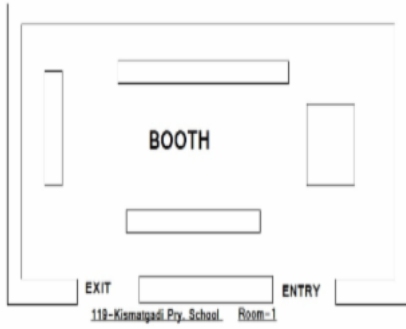

নির্বাচক নিবন্ধন আধিকারিকের স্বাক্ষর

Nazri Naksha

Google Map View

Polling Station Building Front View

Polling Station Front View

Cad View

Key MAP View

বিধানসভা নির্বাচনক্ষেত্রের নং, নাম : 60-সাগরদিঘী  
ভাগ নং, নাম : 1-পাড়ামহল্লা- কিসমতগাদী