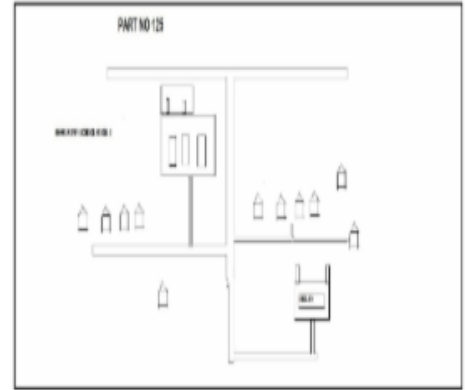

নির্বাচক নিবন্ধন আধিকারিকের স্বাক্ষর

Nazri Naksha

Google Map View

Polling Station Building Front View

Polling Station Front View

Cad View

Key MAP View

বিধানসভা নির্বাচনক্ষেত্রের নং, নাম : 60-সাগরদিঘী  
ভাগ নং, নাম : 1-পাড়ামহল্লা- খেরুর দক্ষিণপাড়া