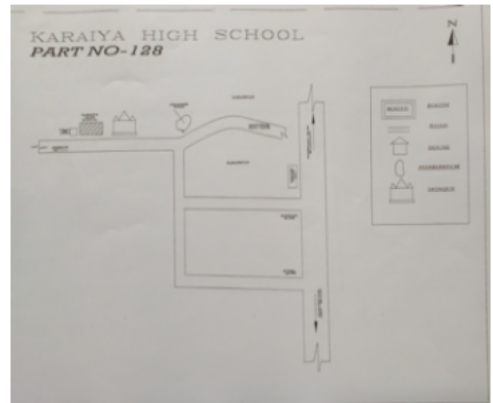

নির্বাচক নিবন্ধন আধিকারিকের স্বাক্ষর

Nazri Naksha

Google Map View

Polling Station Building Front View

Polling Station Front View

Cad View

Key MAP View

131. Doghachhi Pny. Schhol, Room-1